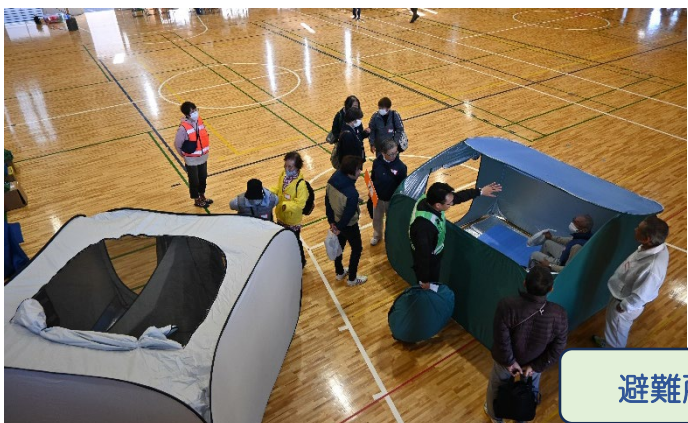

開会式

消火訓練

家具転倒防止講座

煙体験ハウス

AED 操作訓練

災害体験 VR

避難所設営

11月30日(日)周陽地区防災訓練が実施され、100名の方が参加されました。
「避難行動訓練」として、各自治会集合場所からイベント会場の周陽小学校体育館まで移動しました。

防災テントとトイレハウスを組み立てる「避難所設営」、「AED 操作訓練」「煙体験ハウス・消火訓練」「災害体験 VR」などの有意義な体験をしました。

災害体験 VR では、地震・津波・豪雨浸水を VR で仮想体験し、恐ろしさを実感することができました。

家具転倒防止講座では、家具転倒に関する被災も予想以上に多く、転倒防止の重要性を改めて認識することができました。

門松作り

12月7日(日)、青雲会・コミュニティ・中学生のみなさんで門松を作りました。お疲れさまでした。