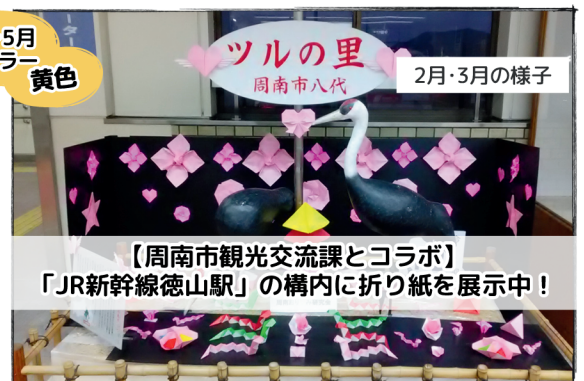

第115回 周南おりがみ研究会 4月例会

共通テーマ：兜 (Helmet)

日時 4月29日(火・祝) 9時～12時

場所 山口県周南総合庁舎 7F きずなルーム

対象 小学生以上の方 見学大歓迎！ **持参物** 筆記用具
幅広い世代の方が“おりがみ”を通して交流しています！

参加料 初回無料 ▶入会ご希望の方には年会費の詳細を当日説明

参加方法 電話またはメールでお申込みください **切** なし

申込・問合せ先 周南おりがみ研究会 (松田)

TEL：080-1942-9222 メール：kuniom1119@outlook.jp

4月・5月
のカラー
黄色

【周南市観光交流課とコラボ】
「JR新幹線徳山駅」の構内に折り紙を展示中！