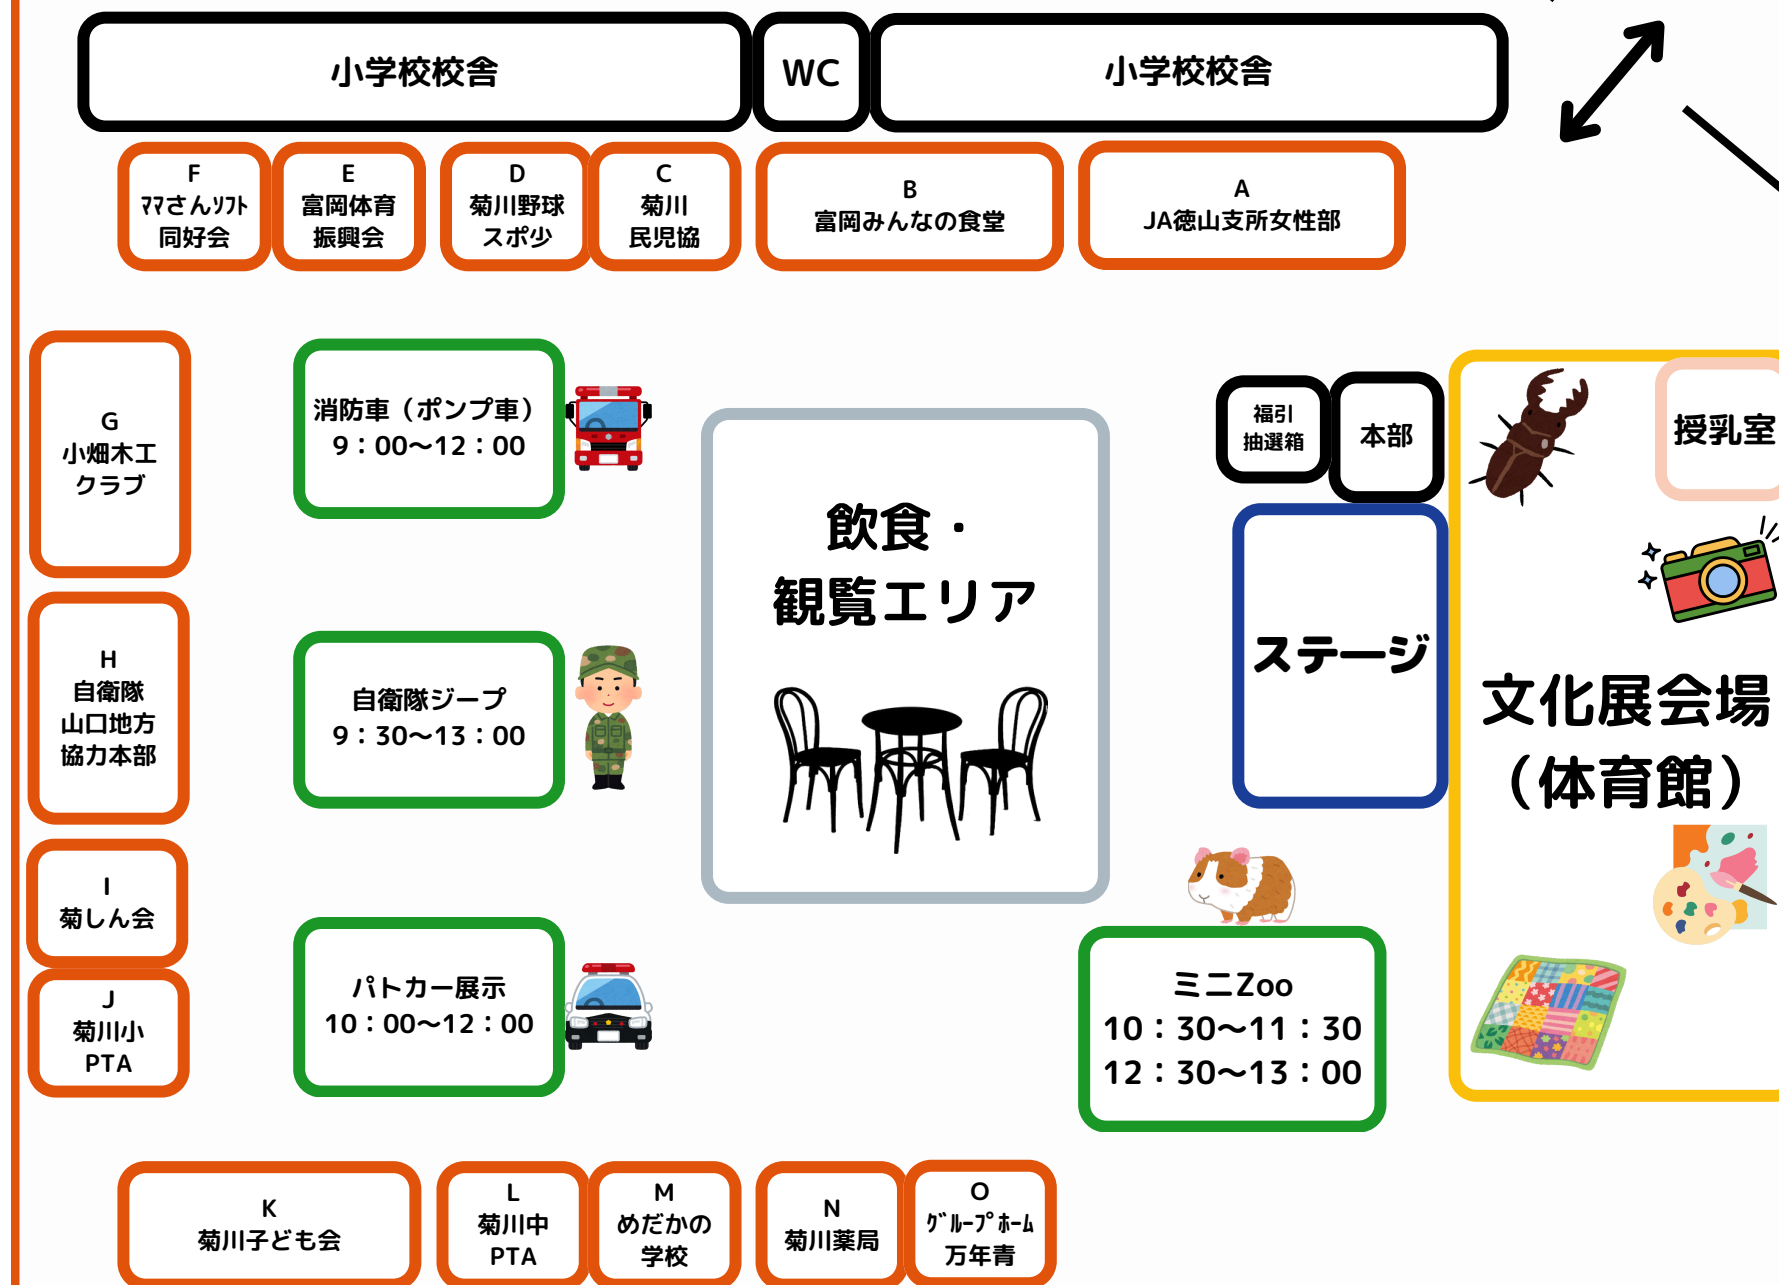

ステージイベント

| 時間 | 内容 |
|--------|------------------------|
| 9:20~ | オープニング~ 菊川小4年生エイサー節 |
| 9:30~ | 開会式 |
| 9:40~ | 菊川中学校吹奏楽部 |
| 10:05~ | 拳心館 徳山北道場 |
| 10:20~ | ハイハイレース |
| 10:45~ | 菊川小和太鼓クラブ |
| 10:55~ | ★ビンゴ大会★ |
| 11:35~ | yuno.us |
| 11:45~ | 富岡フラダンス教室(第2) |
| 12:00~ | 菊川フォークダンス |
| 12:15~ | 新南陽高校吹奏楽部 |
| 12:40~ | ★くつ飛ばし大会★ |
| 13:15~ | 福引き大抽選会 |
| 14:00~ | ★もちまき★ |

※★はどなたでも参加できます!

ハイハイレース 参加者募集!

「ハイハイができる未歩行の赤ちゃん」

であれば参加可能です♪
参加した全員に参加賞あり!
優勝した赤ちゃんには
さらに賞品をプレゼント!!

参加を希望される方は、
菊川市民センター(☎62-2801)
までお申し込みください!

グラウンドイベント&バザー配置

入場口

| 配置 | 出店内容 | 配置 | 出店内容 |
|----|----------------------------|----|------------------------|
| A | ヨーヨー釣り・野菜果物の販売 | I | アイスフロート・チューハイ |
| B | ぜんざい・ポップコーン・輪投げ・野菜販売・歯磨き体験 | J | 千本釣り・焼菓子・ジュース・遊休品販売 |
| C | バルーンアート・お菓子すくい | K | フランクフルト・くじ・射的 |
| D | カレー・ジュース・酒類・かき氷 | L | パン・焼菓子・ジュース・紅茶販売・ミニゲーム |
| E | うどん | M | はちみつ・野菜販売 |
| F | わたがし・コーヒー・くじ・遊休品販売 | N | 血圧血糖測定・健康相談・商品販売 |
| G | 木工製品販売・体験・焼鳥 | O | あごだし・遊休品販売 |
| H | 自衛隊制服試着・撮影 | | |

文化展(体育館)

【出展団体】

- ・菊川ちぎり絵サークル
- ・菊川パッチワーク教室
- ・菊川陶芸
- ・下上地区自主防災防犯協議会
- ・菊川地区母子保健推進協議会(サークルゆりかご)
- ・菊川幼稚園
- ・菊川保育園
- ・菊川小学校
- ・菊川中学校
- 【特別ブース】
- ・クワガタムシ展示
- ・フォトスポット

● 諸注意 ●

1. イベント内容や会場配置は予告なく変更する場合がございます。
2. 雨天時はステージイベントと文化展のみを体育館で開催します。車両展示やミニZoo等のグラウンドイベントは中止とし、バザーは一部少数店舗のみ体育館入口近辺で実施します。
3. 会場内は禁煙です。会場敷地外近辺の喫煙も近隣住民の迷惑となりますのでご遠慮ください。
4. 当まつりにおけるアルコール摂取による交通事故・法令違反について、主催者側は、一切の責任を負いかねます。飲酒運転等は絶対におやめください。