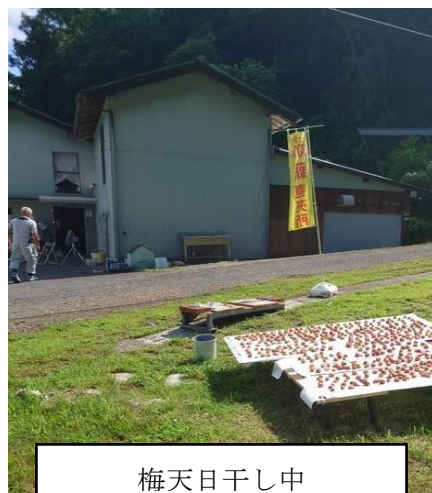

継続しています

- ・包丁研ぎサービス (20本限定、1人1本、  
和包丁 300円ステンレス 150円は消耗  
品代)
- ・地元の人気弁当
- ・写真展 (毎月展示替)

和っ彩加工所

・らっきょう酢漬け  
(本年度漬け込みを新発売)

新鮮野菜

梅天日干し中

特  
産  
品

- ・高瀬茶 (新茶)
- ・こんにゃく
- ・味噌
- ・アイスクリーム