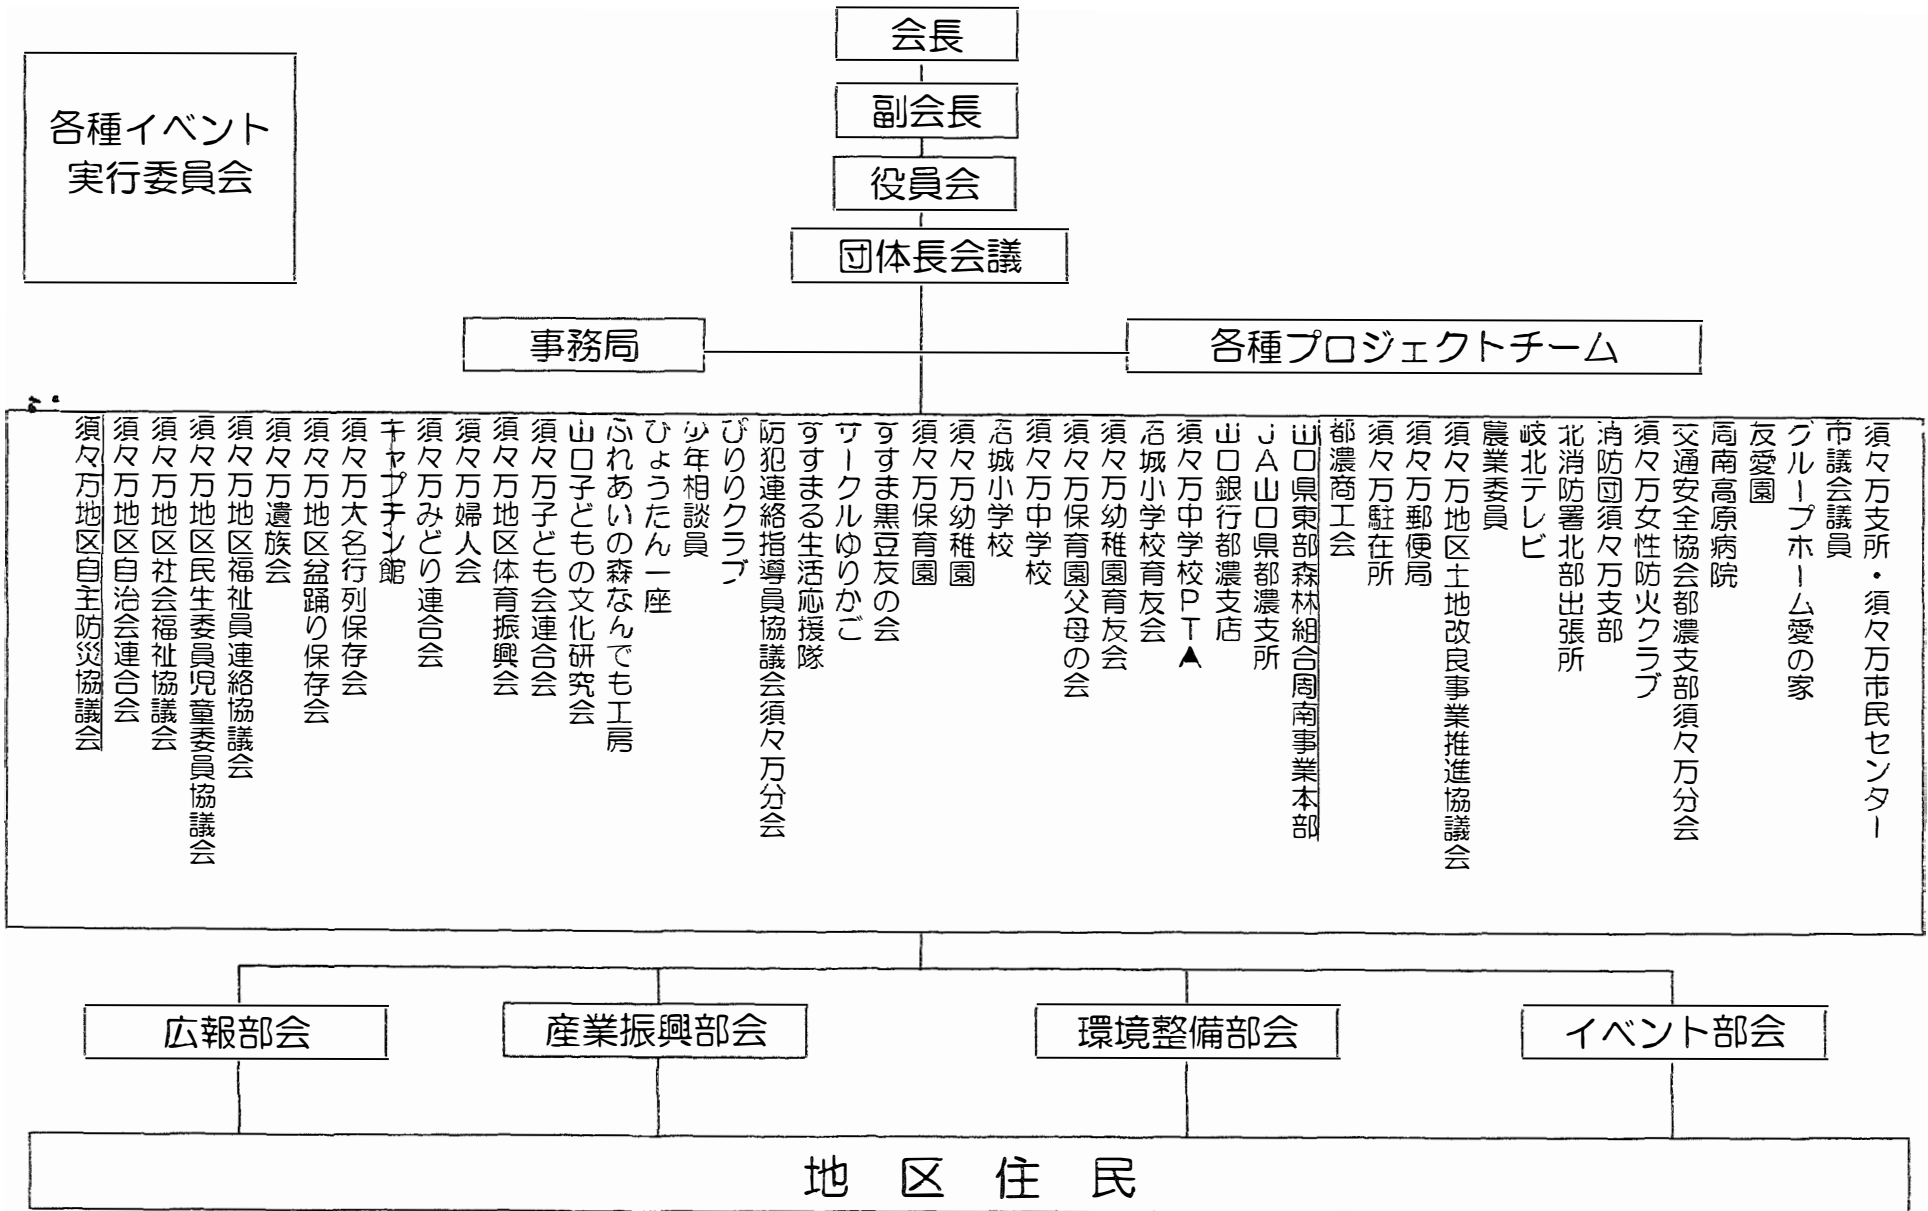

まちづくり推進協議会 組織図

各種イベント
実行委員会

会長

副会長

役員会

団体長会議

事務局

各種プロジェクトチーム