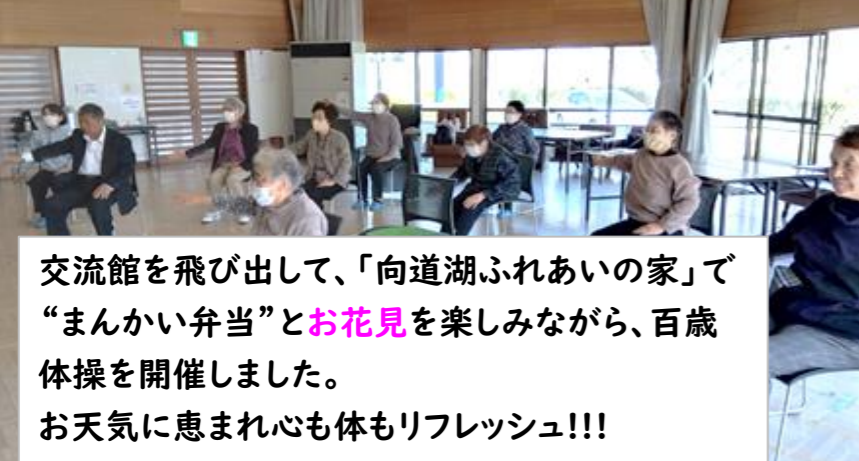

【発行元】大道理夢求の里交流館運営協議会  
☎0834-88-1830 <http://shunan-odori.jp>

【3月31日】	人口330人	高齢化率	59.7%
世帯数	176世帯	0歳～6歳	4人
男性	152人	7歳～14歳	6人
女性	178人	15歳～19歳	4人
65歳以上	197人	20歳～64歳	119人
		0歳～64歳	133人
			0人

【令和6年5月1日号】

**お花見百歳体操**  
交流館「健康体操の日」

交流館を飛び出して、「向道湖ふれあいの家」で  
“まんかい弁当”とお花見を楽しみながら、百歳  
体操を開催しました。  
お天気に恵まれ心も体もリフレッシュ!!!

- 1 お花見百歳体操 (4/1)
  - 2 期日前投票所開設のお知らせ (5/21) ・向道支所職員紹介・第2回大人の健康教室
  - 3 第12回大道理「芝桜まつり」・大茅地区活性化協議会視察研修 (4/6)
  - 4 サロン・健康体操・その他お知らせ・健康麻将・4コマまんが・やまびこ
- 【もやい便】運行日 月・(火)・水・金【便利屋】お困りごとのお手伝い! ~予約は大道理夢求の里交流館~  
【大道理ほたる工房TEL88-2200】月～金は毎日弁当作ってます! 会議や行事でのご予約も承ります!

夢求の里HP  
88-2200  
要予約

★いきいきサロン★  
5月のサロン【22日(水)】  
◆交流館「健康体操」の日  
5月【1日・8日・15日・29日】  
☎…もやい便無料(要予約)

★リラヨガ★  
5月ヨガ開催日  
10日(金)・24日(金)  
13時半～

大人の運動教室  
5月17日(金)  
13時半～14時半  
参加費300円

手踊り保存会  
練習日  
6月20日(木)  
19時半～交流館

写経 開催日 5月27(月)

健康マージャン(麻将・麻雀)  
「賭けない・飲まない・吸わない」を合言葉に  
「健康づくり・仲間づくり・生きがいづくり」を  
目的としたマージャンを始めませんか? 今  
では「ねりんピック」や「国民文化祭」の種  
目にもなっています。  
交流館では水曜日の「健康体操」のあとお試  
して体験していただいています。  
大道理をよくする会交流部でも健康マ  
ージャンの開催を検討していますので参加し  
たい興味のある方は夢求の里交流館まで  
ご連絡ください。6月開催を目指しています。