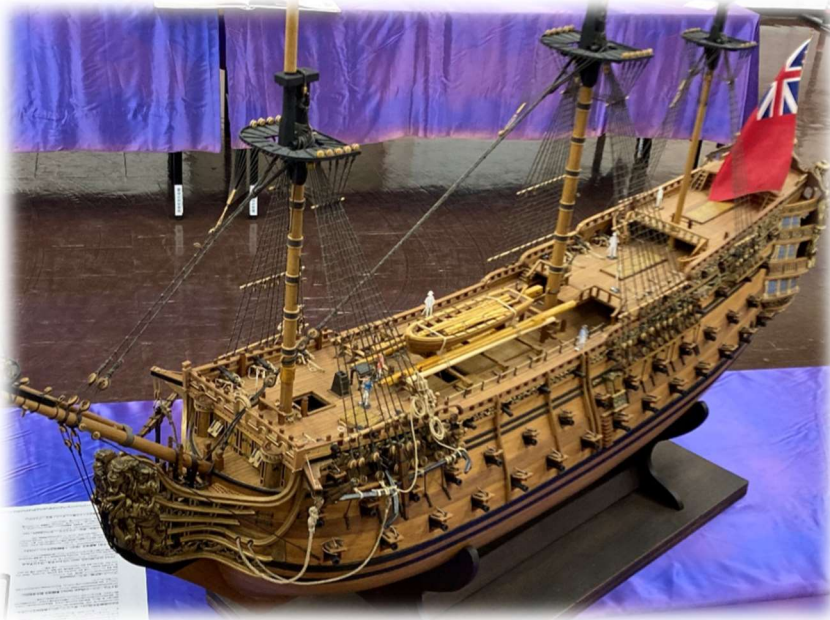

# 港・とくやま 夢とロマンの船舶模型展 15

(11月3日～6日、周南市文化会館)

## 周南船舶模型同好会

「周南船舶模型同好会」主催の船舶模型の展示会が開催されました。

木の帆船模型だけでなく、鉄板製の模型や実際に海で航行可能な模型なども出展されているのが周南船舶模型同好会の特徴で、17世紀から現代にいたる様々な船舶模型28作品とボトルシップ25点が展示されました。