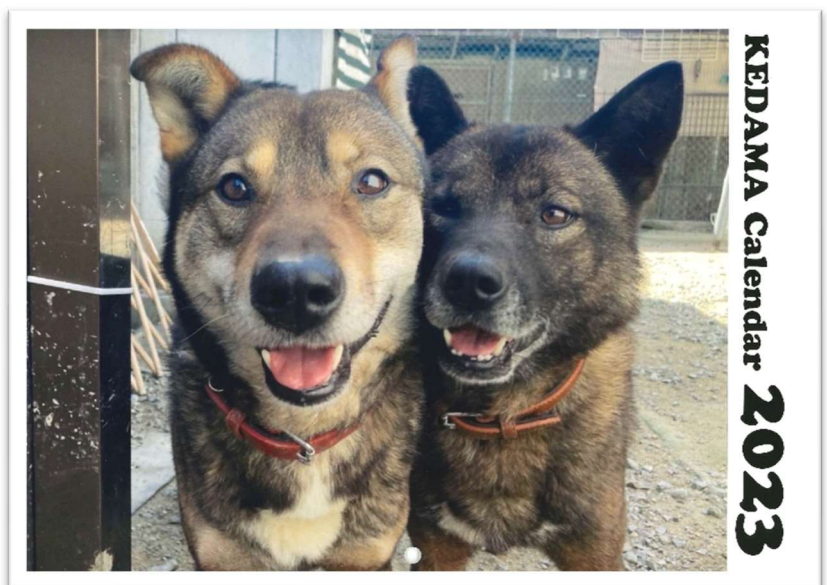

NPO 法人ケダマの会 ホームページ ▶