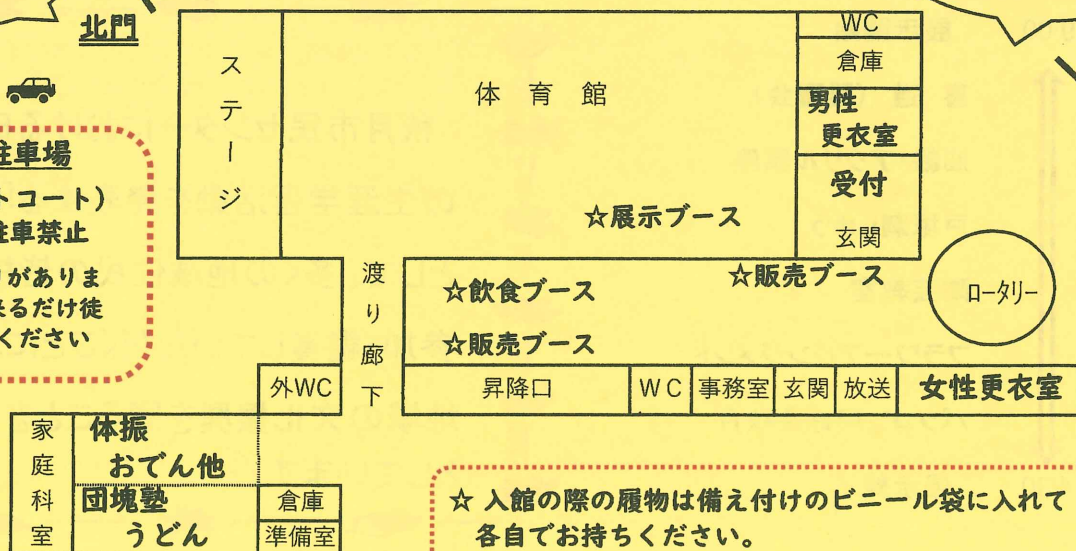

フリーマーケット

パソコン同好会秋月

【主催】

秋月市民センター
文化祭実行委員会

問合せ ☎28-5317

一般車両は
北門から

北門

🚗 P 🚗

一般車両駐車場

(バスケットコート)

※芝生内駐車禁止

※台数に限りがありますので、出来るだけ徒歩でおこしてください

【会場配置図】

※注) 正門は搬入
車両のみ通行可

正門

ロ-列-