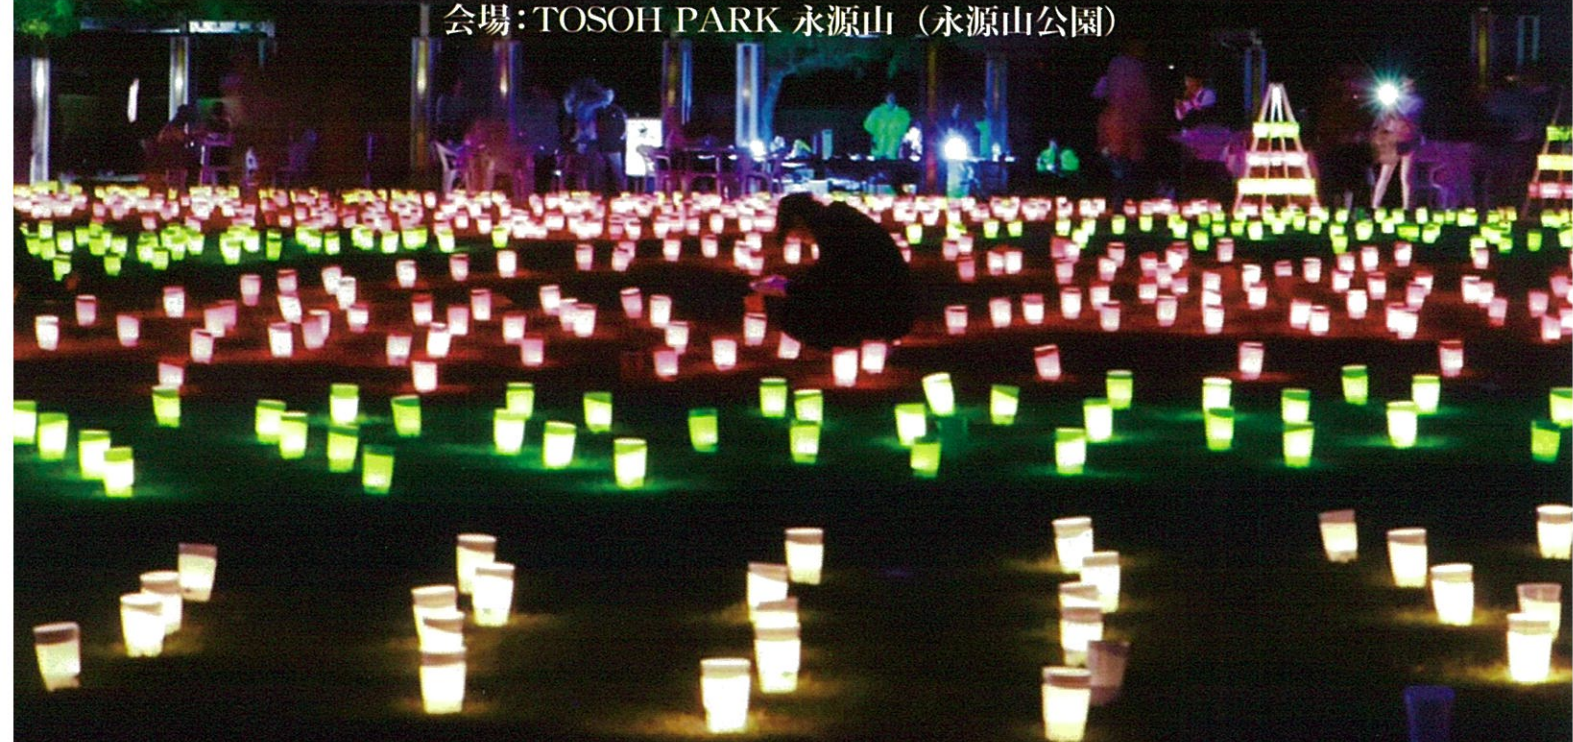

新型コロナウイルスが収束し1日でも早く
“日常”が取り戻せるように、
願いのともしびを共に照らそう

ムーンフェスタ

しんぶんよう

雨天中止
2022 10.15 sat

灯ろうイベント：17:00～20:00

キッチンカー出店：13:00～20:00

会場：TOSOH PARK 永源山（永源山公園）