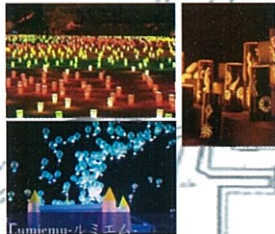

メイン会場 (母と子の広場)

カップ灯ろう
キッチンカー
竹灯籠
ルミエム (蓄光風船)

本部受付

16:30~
通行規制

噴水会場 (噴水広場)

おえかきとうろう
LED 風船

メイン階段

カップ灯ろう

ボランティア受付
(事前申込者受付、当日申込)

アーチエリア

樹木ライトアップ

■ =ライトアップ箇所

駐車場

- ・新南陽高校グラウンド (13:00~20:30まで)
- ・永源山第3駐車場

障害者等
専用駐車場