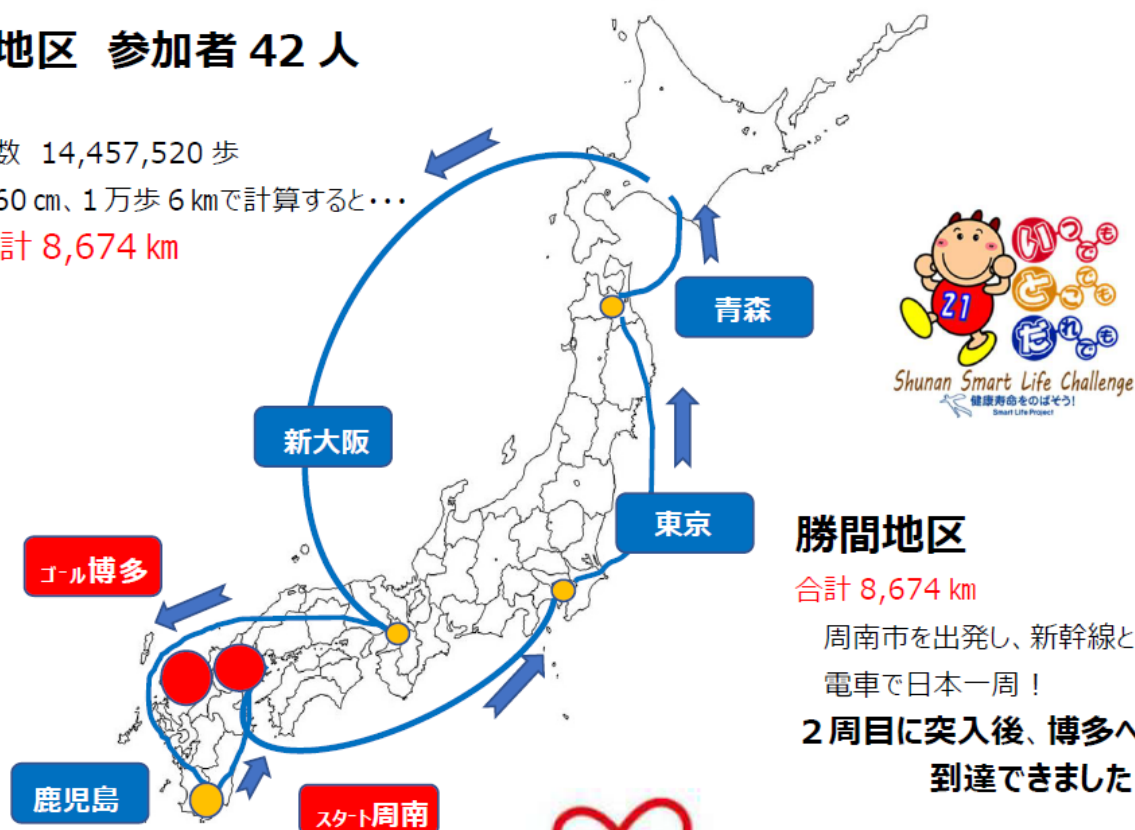

ペットボトルは**飲用・食用以外のものは出さないで**ください

古着は回収できません（コロナの影響で輸出できないため）

『かつまっ子』育成部より

ミコー地域振興BOXに、勝間コミュニティの『かつまっ子育成部』のBOXができました。ミコーでお買い物のレシート投入、ご協力お願いいたします。

勝間スポーツ振興会より

チャレンジウォーキング 2021

～勝間地区の皆さん、たくさんのご参加ありがとうございました～

コロナ禍でもできる運動として、引き続き地区の皆さんで楽しくウォーキングを続けてください！

勝間地区 参加者 42 人

合計歩数 14,457,520 歩
⇒1歩 60 cm、1万歩 6 kmで計算すると…
合計 8,674 km

勝間地区の はなまる

○ウォーキング習慣のなかった **14 人全員** が、今後も継続したい！と。

○2年連続の参加者が **16 人** いらっしゃいました！