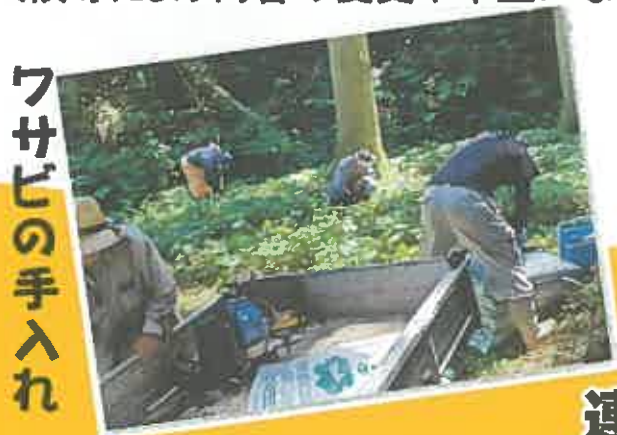

ワサビの手入れ

高瀬千石市も
同日開催

新鮮野菜(農家提供)
和っ彩木炭(アウトドアに最適) わるき、さかき他
和っ彩で収穫(なす他)
フリーマーケット(手作り作品他)

連絡先 和田市民センター 0834-67-2069

この施設は、和田の里づくり推進協議会が和田の夢プランに基づき運営しています。是非お立ち寄りください。