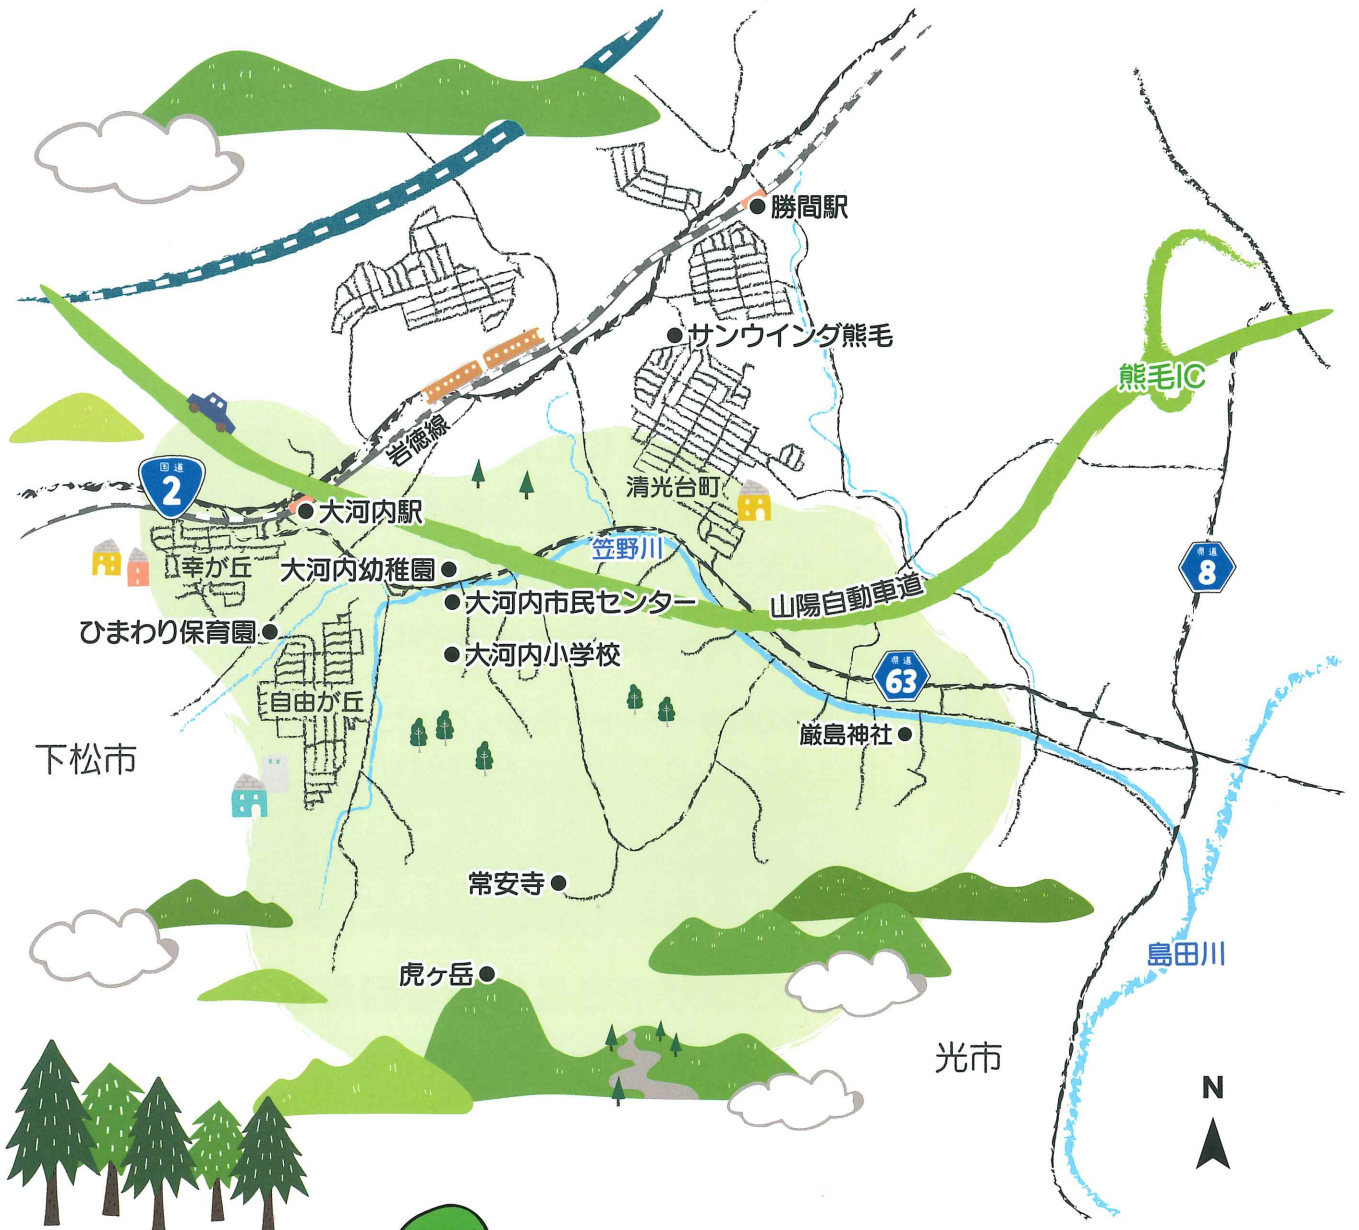

おおかわち

周南市

大河内 map

OH!KAWACHI

大河内地区コミュニティ推進協議会

〒745-0651 山口県周南市大河内 1638-23 (大河内市民センター内)

TEL : 0833-92-0175 FAX : 0833-92-0176