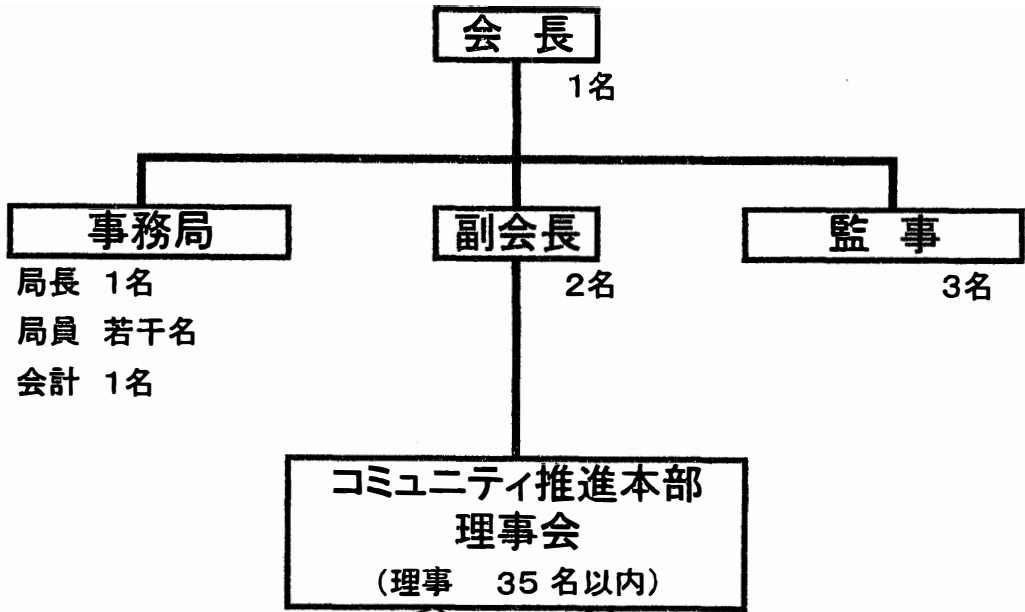

秋月地区コミュニティ推進協議会組織図

理事
29名

部長
4名

理事数	コミュニティ推進団体
1	・ 自治会連合会
13	・ 秋月地区自治会
1	・ 体育振興会
1	・ 社会福祉協議会
2	・ 教育関係機関(小、中)
1	・ 秋月小学校育友会
1	・ 秋月中学校PTA
1	・ 子供会育成連絡協議会
1	・ 民生児童委員協議会
3	・ スポーツ少年団(各1×3)
1	・ 交通安全協会 秋月支部
1	・ エナジックフレンドクラブ
2	・ 主任児童委員