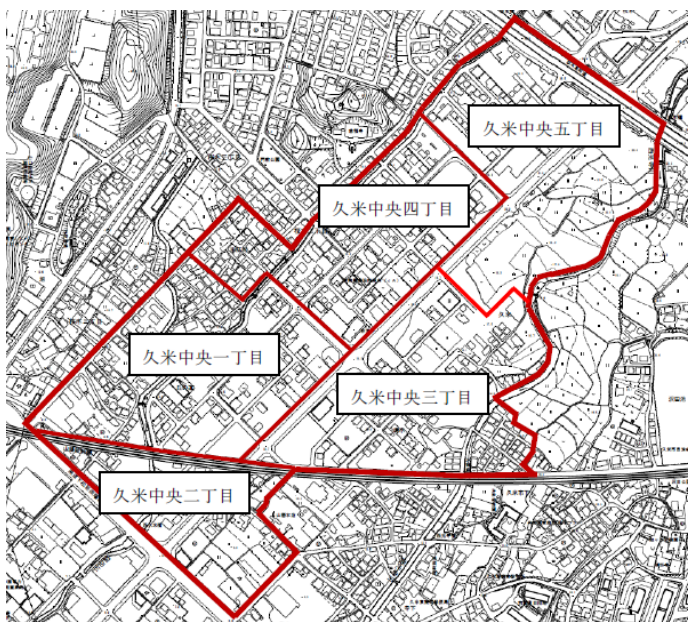

くめみんたより

2022年3月発行

市民センター利用制限の解除について

周南市内感染拡大防止集中対策期間（1/14～2/20）の終了に伴い、2月21日より市民センターの利用制限が解除となりました。

当分の間「まん延防止等重点措置」の対象区域からの利用はご遠慮ください。

市民センター利用の際は、事前の検温、手指消毒、定期的な換気といった感染予防にご協力をお願いいたします。

住居表示が実施されます

住居表示の実施に伴い、令和4年3月19日から久米地区内の一部地域が「大字久米」から変更となります。

詳細につきましては支所掲示板に告示されているほか、周南市ホームページでも確認いただけます。

（ホームページで閲覧する場合・・・
周南市ホームページ内の検索コーナーで
「住居表示」と検索）
⇒「住居表示の告示（久米地区）」
をご参照ください。

3月開催予定のイベント・行事等

3月6日（日）久米天神山公園草刈り

主催：コミュニティ 場所：久米天神山公園（殿山）

3月3、10日、24（木）高齢者タブレット講座

主催：地区社協 場所：久米市民センター小会議室