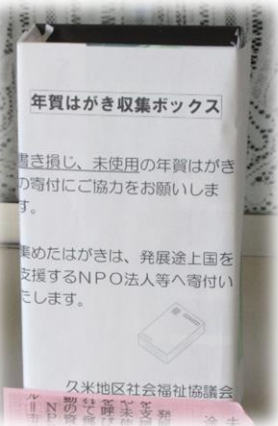

しゅなんメールで久米地区の情報を発信しています。

左記QRコードもしくは、shunan@xpressmail.jp

へ空メールを送ることで登録できます。

作成
久米市民センター

くめみん

0834-29-0451

kume-ko@city.shunan.lg.jp