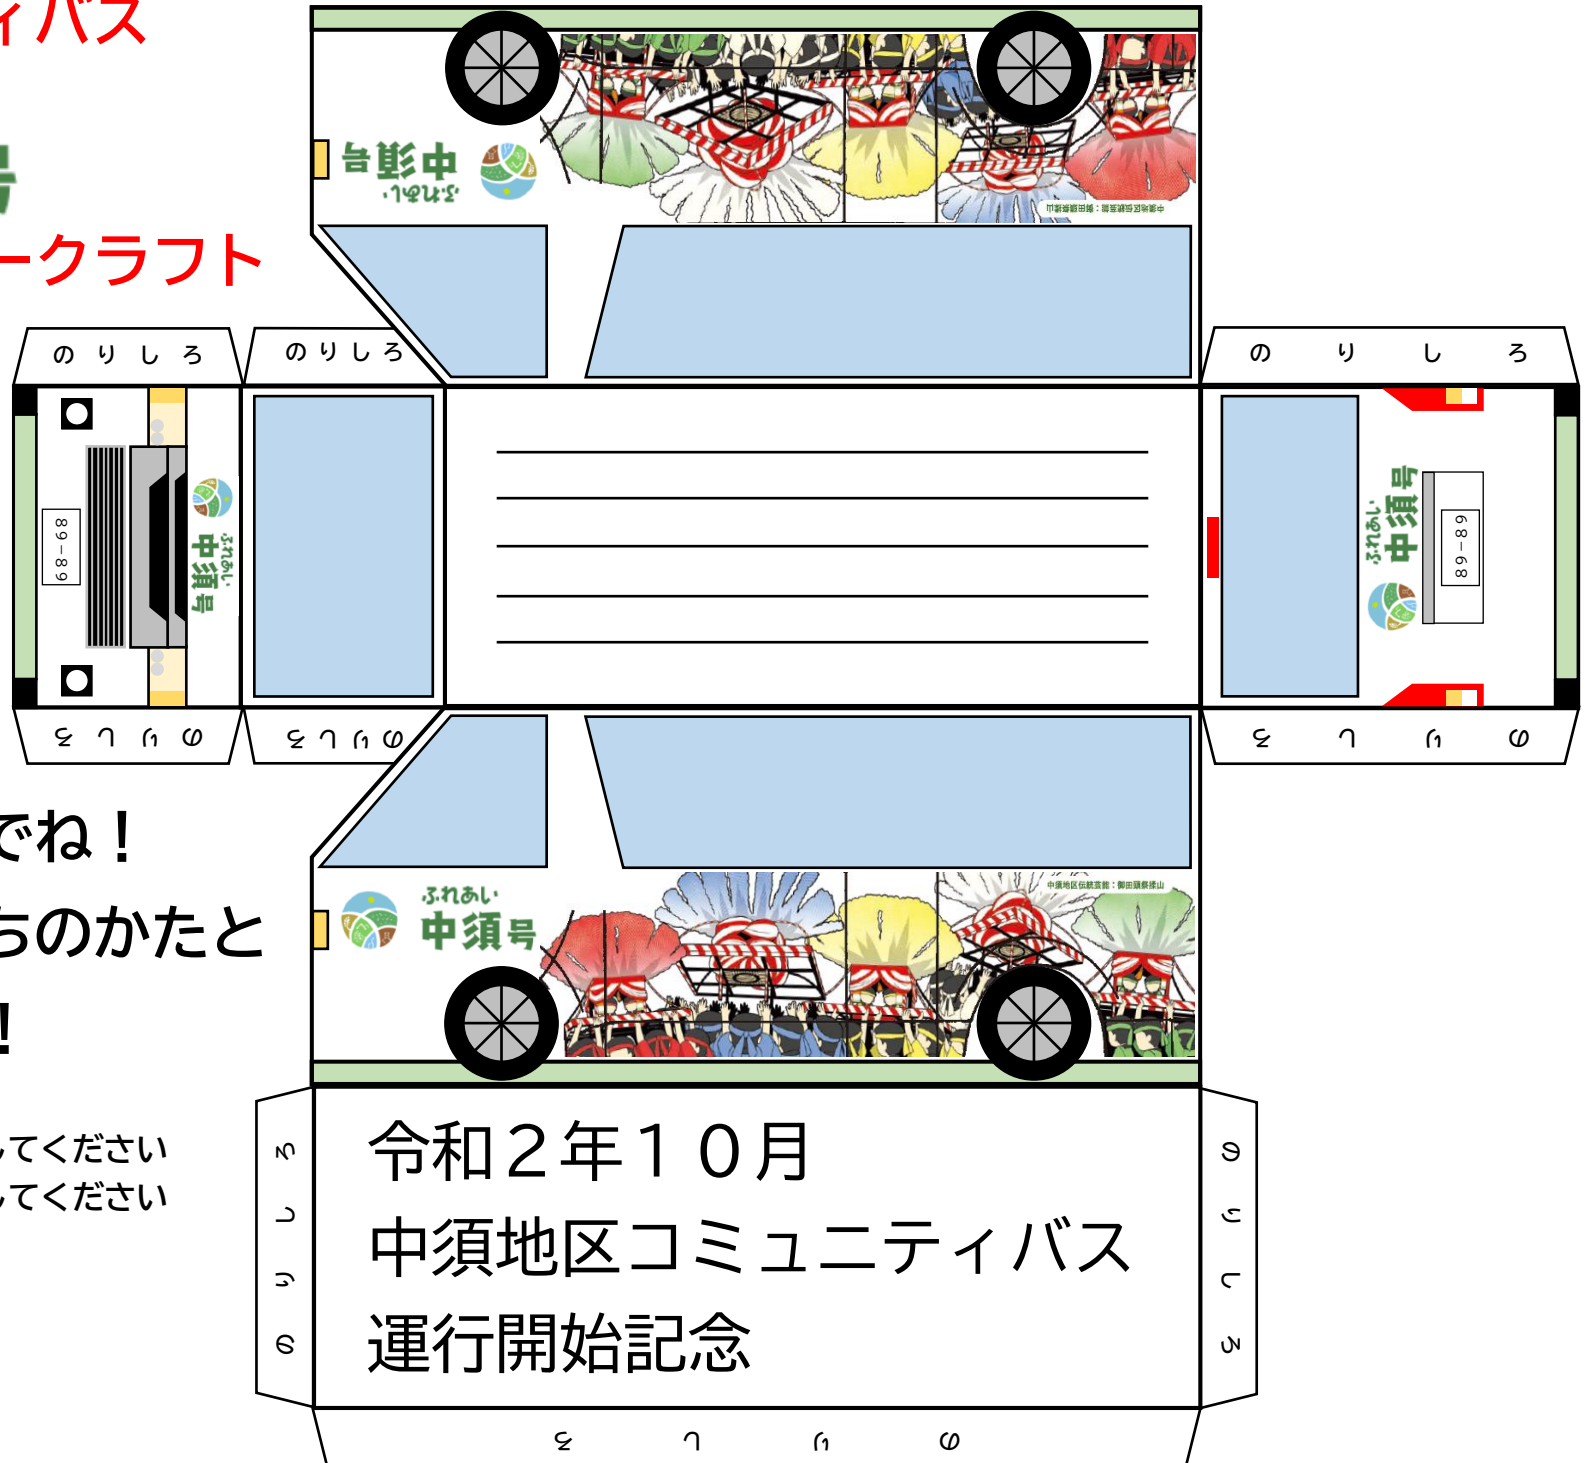

中須地区コミュニティバス

ふれあい
中須号

オリジナル ペーパークラフト

くみたてて、あそんでね！
ちいさいこは、おうちのかたと
いっしょにつくろう！

※ 一緒に作られる保護者の方へ

紙で指を切らないように十分注意してください
お子様が口にしないよう十分注意してください

発行：中須支所・市民センター
周南市大字中須南2557-1
TEL : (0834) - 89 - 0301
Mail: nakazu-ko@city.shunan.lg.jp