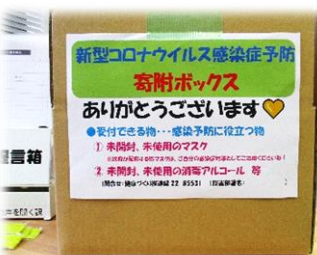

中須地区でも7月1日に目撃情報がありました。ツキノワグマは大変危険ですので、被害にあわないように十分注意して行動してください。

☆山林や河川沿いなどのクマがいそうな場所では、クマ鈴やラジオを持ち複数人で行動しましょう。

☆クマが活発に動く早朝・夕方は特に注意しましょう。

☆万が一、クマに遭遇した場合には慌てて背を向けず、目を見ながらゆっくり下がります。

クマを見かけた時は下記までご連絡ください。
周南市 農林課 有害鳥獣対策室 : 22-8151
周南農林水産事務所 森林保全課 : 33-6463

第三回 おもしろエコ川柳 募集を開始します!

周南市は今年も『おもしろエコ川柳』を募集します。中須支所にも応募箱が設置されました。ご応募お待ちしております。

期間：7月1日(水) ~ 8月31日(月)
応募方法：市役所・支所に設置の箱へ投函
周南市HP・メール・郵送・FAXで応募

賞品もあります!

マスク等の寄附へのご協力 ありがとうございます。

先月から中須支所に設置したボックスにたくさんの寄附をいただきました。

ありがとうございました。なお、寄附ボックスは今後も継続して設置します。

Stay Home 花火 in 中須

■日時 令和2年8月15日（土）（小雨決行） 午後8時～

■場所 周南市 中須地区内（三密を避けるため非公開とします）

新型コロナウイルス感染予防のため、今年の中須地区での多くの行事が中止になっています。そのため、今年『家の中から花火を楽しむ』をコンセプトに新型コロナウイルスの終息を祈念するために花火を打ち上げます。※自宅で鑑賞