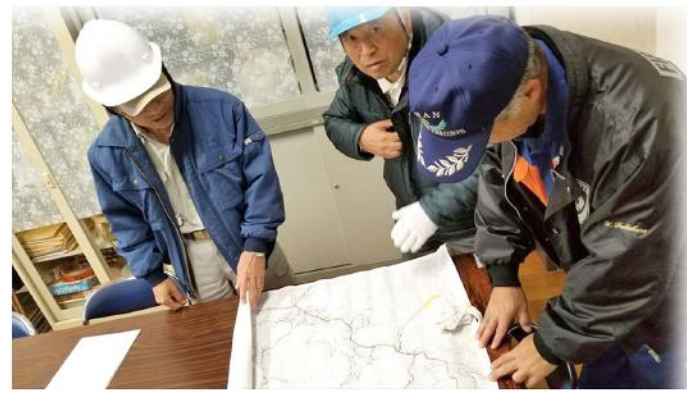

飼い主 瀬戸兼の 福原 さん

- ・2歳の男子
- ・犬のおやつが大好き
- ・とっても元気でお手が特技です

飼い主の皆様へ

この後始末にご協力お願いします

彫刻家

漫画工房 樹本村塾

第1回自主防災訓練 実施!

11月24日(日)大道理をよくする会「自主防災部」による大道理地区全体による自主防災訓練を実施しました。早朝に南海トラフ地震が発生したとの想定で各地区より体育館に避難をしていただきました。

また、交流館で防災士の方による研修会の実施、お昼には防災食の試食をしました。(意外に美味しかった!)多くの方の参加があり、防災意識の高まりを感じることができました。今回の訓練を生かし、継続的に取り組んでいきたいと思っております。

クリスマスリース講座開催

12月1日(日)講師に河野敏子さんを迎え、「夢求の里交流館」主催で開催しました。バスケットに用意された、たくさんの木の実や可愛い花など思い思いの材料を選びながら、オリジナルで素敵なクリスマスリースが出来上がりました。新聞、TV、広報誌からの問い合わせも多く、たくさんの応募を頂き、大人気の講座となりました。