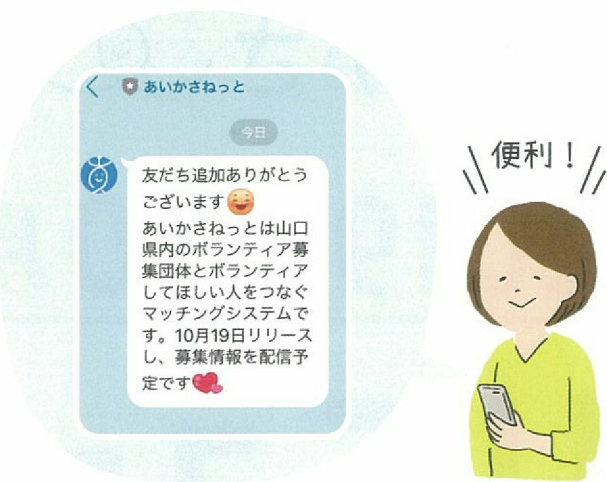

☎ 083-934-4667

✉ yamas@mbs.sphere.ne.jp

問い合わせ先

新しい機能でサービスを **もっと** 有効活用!

1

LINE 配信 スタート

LINE の友だち追加は以下の QR コードから

- 山口県内のボランティア募集情報が分かる
- あいかさねっとへLINEで気軽に問い合わせができる

2

マッチングメールへの お返事機能追加

- ボランティア参加申込みが簡単に!
- 山口県内のボランティア活動に、より参加しやすく!

案内メールをクリックすると、ボランティア参加申込みできます

3

やまぐち健幸アプリ との連携

- あいかさねっと登録のボランティア活動に参加すると「やまぐち健幸アプリ」のポイントが獲得できる!

ポイントで特典を受けよう!

「やまぐち健幸アプリ」とは、毎日歩いて健幸ポイントが貯まる、山口県公式ウォーキングアプリです。貯めたポイントで、県内加盟店で特典を受けられるカードの取得や、抽選によるプレゼントに応募することができます。

会員登録の流れ

あいかさねっと

検索

会員情報
入力

会員情報
確認

送信

仮登録完了