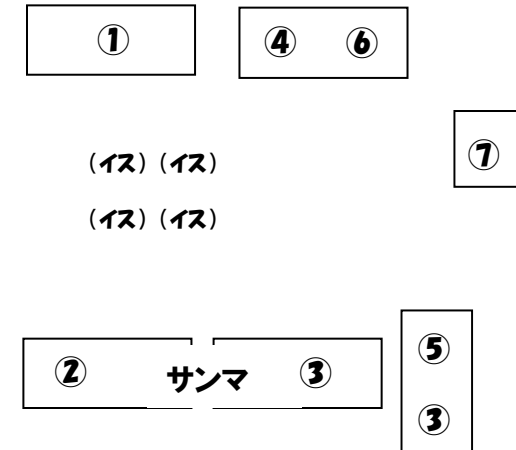

ふれあい大河内 秋まつり特別号～おまつり会場のご案内～

大河内地区コミュニティ&市民センター通信 第99号

令和元年(2019年)11月1日

TEL: 92-0175 FAX: 92-0176

問合せ先: 大河内市民センター(敬学館)

玄関前広場

○大河内発!! B級グルメ～各種バザーの販売(①～⑥)

- ①豚汁・ポップコーン・お菓子詰合せ (校区子ども会)
  - ②焼きそば・いか焼・コロケ・ゲソ揚げ・サイコロステーキ (父親学級)
  - ③焼いも・わたがし・ジュース (小学校PTA)
  - ④炊込みごはん (大河内ふれあい子育てサロン)
  - ⑤おでん (大河内母親クラブ)
  - ⑥キーマカレー(OBJ) / ふれあいマーケット
2. ☆サンマは②と③の間で販売予定!

○大河内地区社会福祉協議会(⑦)

赤い羽根共同募金に、ご協力お願いいたします。皆様のご協力、お待ちしております。

玄関前広場

東側広場

東側広場

○校区子ども会&スポ振

大河内を探検、ウォークラリー!!
子ども天国(ビンゴ大会)

○大河内自主防災組織

防災グッズの展示!
非常時の備えに、日頃からできることを考えよう!

○コミュニティ福祉環境部会

健康と環境・福祉に関するウルトラQ(14:00頃～)

○大もちまき大会

毎年恒例、大もちまき大会はおまつりには欠かせません。お楽しみに!!!

市民センター内

○大河内女性学級 喫茶コーナー(⑨)

毎年恒例、大河内女性学級によるうどんと喫茶コーナー。ぜひ、おくつろぎください。

○結の会 リサイクルバザー(⑩)

コールおおかわちがリサイクルバザーを出店。掘り出し物が見つかるかな?

○演芸部門(⑫)

カラオケ～ひまわり会
日ごろから鍛えた歌声に、ご期待ください。

※各種展示コーナーのお知らせ

○校区子ども会 善意のピラミッド(⑭)

子ども達が集めたドラえもん募金を展示します。

○子育てサロン 子供服のリサイクルバザー(⑮)

今年は子供用古着は市民センター2Fで売っています!ぜひ一度覗いてみてください!

○休憩スペース(⑯)

1階の和室を休憩スペースとして開放します!お食事や休憩にご活用ください。

駐車場(P)のご案内