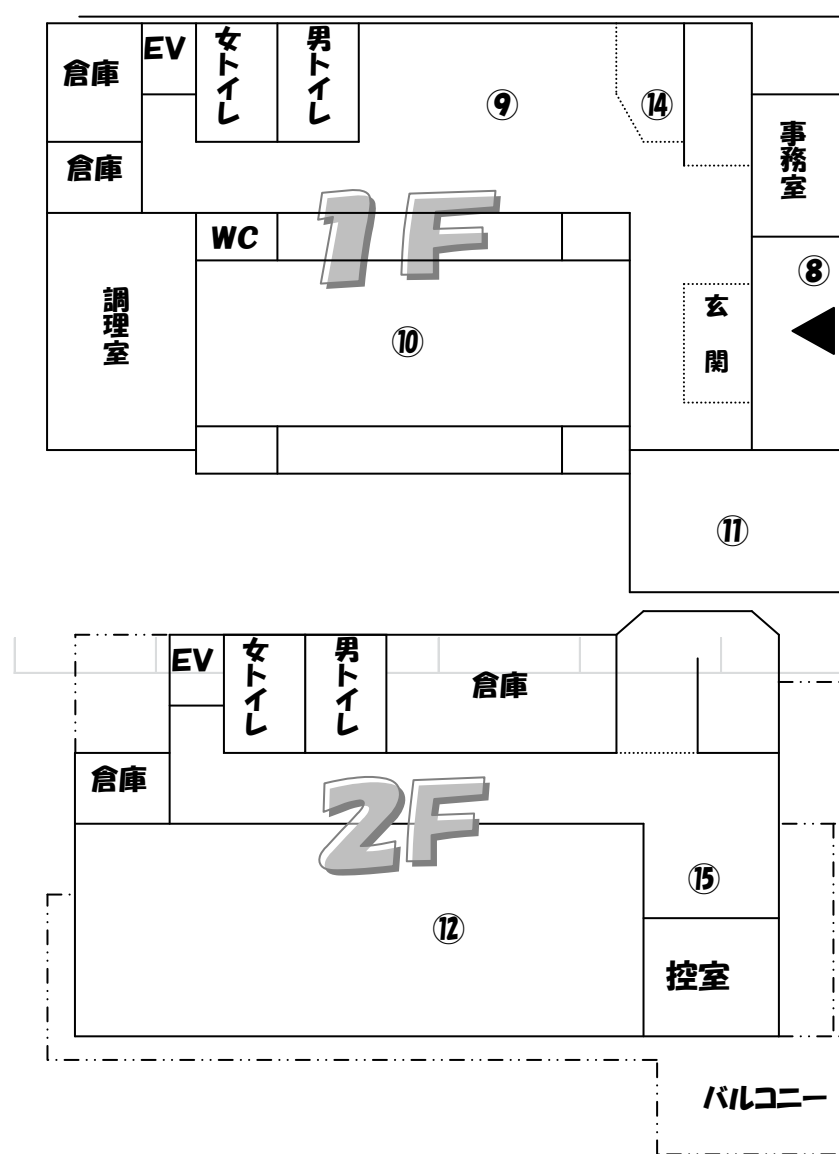

ふれあい大河内 秋まつり特別号～おまつり会場のご案内～

大河内地区コミュニティ&市民センター通信 第99号

令和元年(2019年)11月1日

TEL: 92-0175 FAX: 92-0176

問合せ先: 大河内市民センター(敬学館)

玄関前広場

○大河内発!! B級グルメ～各種バザーの販売(①～⑥)

- ①豚汁・ポップコーン・お菓子詰合せ (校区子ども会)
  - ②焼きそば・いか焼・コロケ・ゲソ揚げ・サイコロステーキ (父親学級)
  - ③焼いも・わたがし・ジュース (小学校PTA)
  - ④炊込みごはん (大河内ふれあい子育てサロン)
  - ⑤おでん (大河内母親クラブ)
  - ⑥キーマカレー(OBJ) / ふれあいマーケット
2. ☆サンマは②と③の間で販売予定!

○大河内地区社会福祉協議会(⑦)

赤い羽根共同募金に、ご協力お願いいたします。皆様のご協力、お待ちしております。