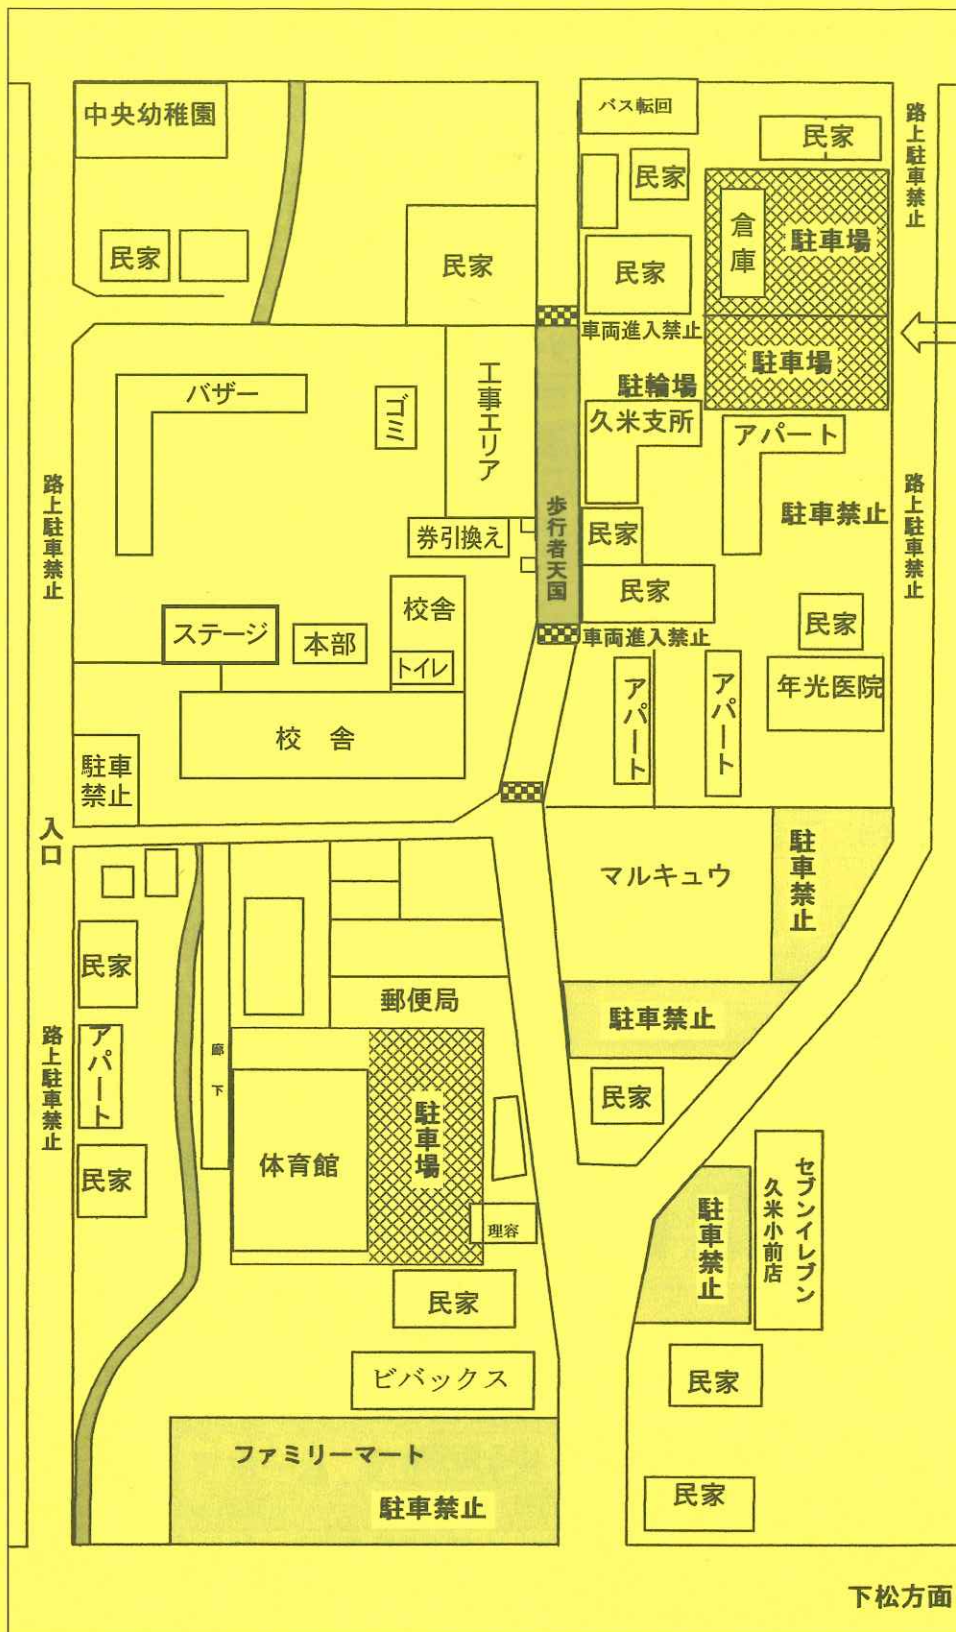

お願い!
学校敷地内は全面禁煙になっております!

会場周辺は駐車禁止です。駐車場が不足しております。
できるだけ徒歩での来場をお願いいたします!!

会場のゴミは各自で持ち帰りましょう!!

ゴミゼロ運動実施中!

この印は軽車両ふくむ車両の進入を禁止します
(場内の安全確保の為)

飲酒運転を撲滅しよう!!
迷惑駐車はやめよう!