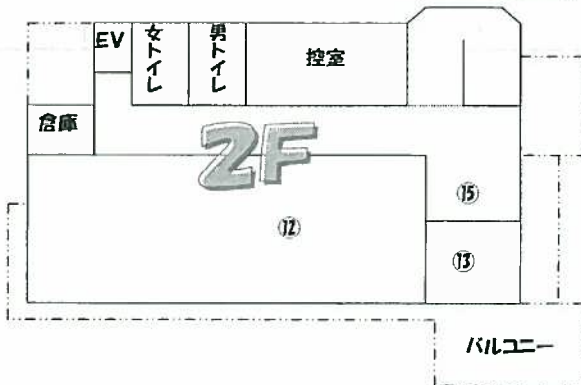

ふれあい大河内 秋まつり特別号～おまつり会場のご案内～

大河内地区コミュニティ&市民センター通信 第92号

平成30年(2018年)11月1日

TEL: 92-0175 FAX: 92-0176

問合せ先: 大河内市民センター

玄関前広場

○大河内祭! B級グルメ～各種バザーの明売(①～⑥)

- ①豚汁 (校区子ども会)
  - ②ポップコーン・くじ引き (校区子ども会)
  - ③焼きそば・いか焼・コロケ・ゲソ揚げ・サイコロステーキ (父親学級)
  - ④わたがし・ジュース (小学校PTA)
  - ⑤炊込みごはん (大河内ふれあい子育てサロン)
  - ⑥おでん・ヨーヨーつり (大河内母親クラブ)
2. ★今年の目玉のサンマは③と④の間で販売予定!

○ふれあいマーケット(⑩)

地元の農家の方に出店いただいた野菜・果物の直売店です。新鮮な野菜・果物をお求め下さい。

○大河内地区社会福祉協議会(⑦)

赤い羽根共同募金に、ご協力お願いいたします。皆様のご協力、お待ちしております。