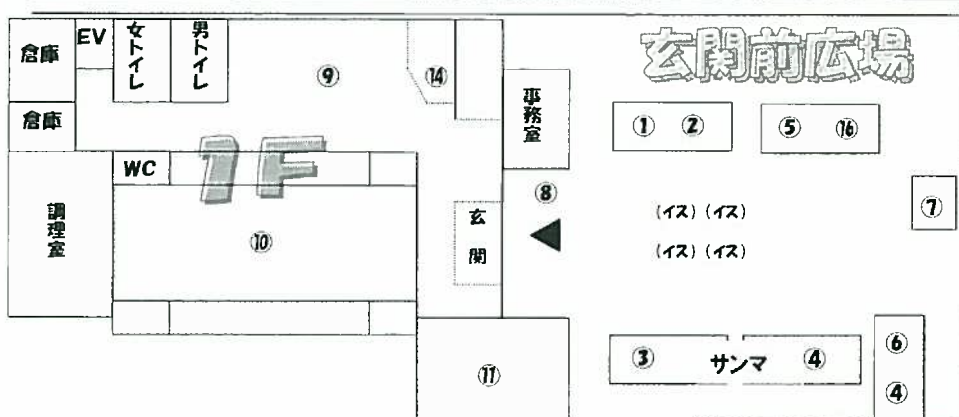

ふれあい大河内 秋まつり特別号～おまつり会場のご案内～

大河内地区コミュニティ&市民センター通信 第92号

平成30年(2018年)11月1日

TEL: 92-0175 FAX: 92-0176

問合せ先: 大河内市民センター

玄関前広場

○大河内祭! B級グルメ～各種バザーの明売(①～⑥)

- ①豚汁 (校区子ども会)
  - ②ポップコーン・くじ引き (校区子ども会)
  - ③焼きそば・いか焼・コロケ・ゲソ揚げ・サイコロステーキ (父親学級)
  - ④わたがし・ジュース (小学校PTA)
  - ⑤炊込みごはん (大河内ふれあい子育てサロン)
  - ⑥おでん・ヨーヨーつり (大河内母親クラブ)
2. ★今年の目玉のサンマは③と④の間で販売予定!

○ふれあいマーケット(⑩)

地元の農家の方に出店いただいた野菜・果物の直売店です。新鮮な野菜・果物をお求め下さい。

○大河内地区社会福祉協議会(⑦)

赤い羽根共同募金に、ご協力お願いいたします。皆様のご協力、お待ちしております。