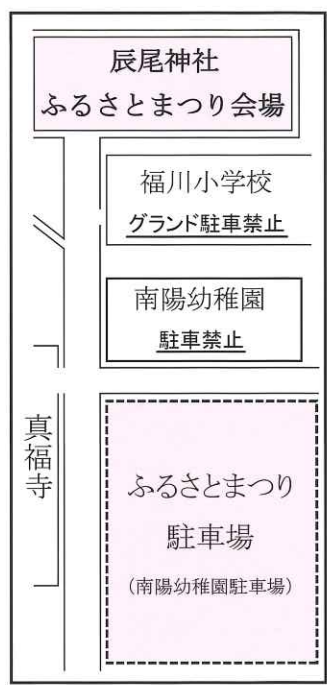

ふくがわ

ふるさとまつり ミニ物産展

平成30年10月6日(土) 15時00分~19時00分

場所：辰尾神社境内及び参道 ※ 雨天の場合：福川小学校体育館

駐車場：南陽幼稚園駐車場及び福川小学校体育館周辺 (グランド駐車禁止)

- プログラム 辰尾神社境内**
- 15:00 南陽幼稚園 OB 和太鼓他
福小3,4年生有志踊り
 - 15:40 福寿会踊り、kishi studio
 - 16:20 なんよう太鼓
 - 16:35 福小マーチングバンド
 - 16:55~カラオケ
 - 18:00 浦安の舞(巫女)辰尾神社
(カラオケ休憩)
 - 18:15 餅まき(辰尾神社境内)
 - 19:00 終了、片付け

- キッズゲームコーナー
辰尾神社境内**
- 中学生ボランティアとゲームで遊ぼう! (17時45分まで)

- 福引きコーナー
辰尾神社境内**
- くじ販売 15:30 ~17:30
 - 引き換え 16:30 ~
 - ※ 先着300枚まで。
 - 1枚100円でお一人様2枚まで

- バザール&ミニ物産展
辰尾神社境内・参道
15:00~19:00**
- 缶ビール・ジュース(婦人会)
 - 焼き鳥(PTA福川OB会)
 - かき氷(若竹キッズ)
 - お菓子(澄織商店)
 - コーヒー(すみ屋珈琲)
 - 特産品等(JA、マロ
福川マリンドー入)