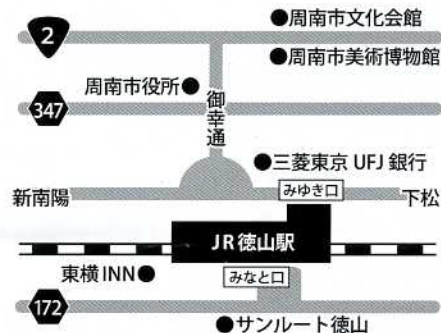

生まれる
KEBON
+ 変わる

2017.11.3fri → 5sun
10:00 → 17:00

JR徳山駅 2Fぞうさんのさんぽみち
新幹線口 1Fぞうさんの寄り道
周南市御幸通二丁目28

入場無料

アトリエnon 周南あけぼの園

生まれる
REBORN
+ 変わる

ATELIER NON ART EXHIBITION 2017

アトリエnon 徳原望 八木映子 藤村義孝 魚谷勇介 西竹博紀 増田訓大

入場無料。新作絵画・グッズ販売・作家来場・実演など

11.3_{Fri} - 5_{Sun} 10:00→17:00

JR 徳山駅
新幹線口

YICキャリアデザイン専門学校作品展示同時開催
イラスト・マンガ教室同時開催 (参加無料)

周南市御幸通二丁目 28 2F ぞうさんのさんぼみち 1F ぞうさんの寄り道
JRをはじめ、公共交通機関をご利用ください。自動車をご利用の場合、近隣の有料駐車場をご利用ください。

絵画・バッグ・グッズ販売

マグカップ

はんぶバッグ

2018新作カレンダー

4日、5日 実演作家 (作家の体調により変更あり)

徳原望

八木映子

藤村義孝