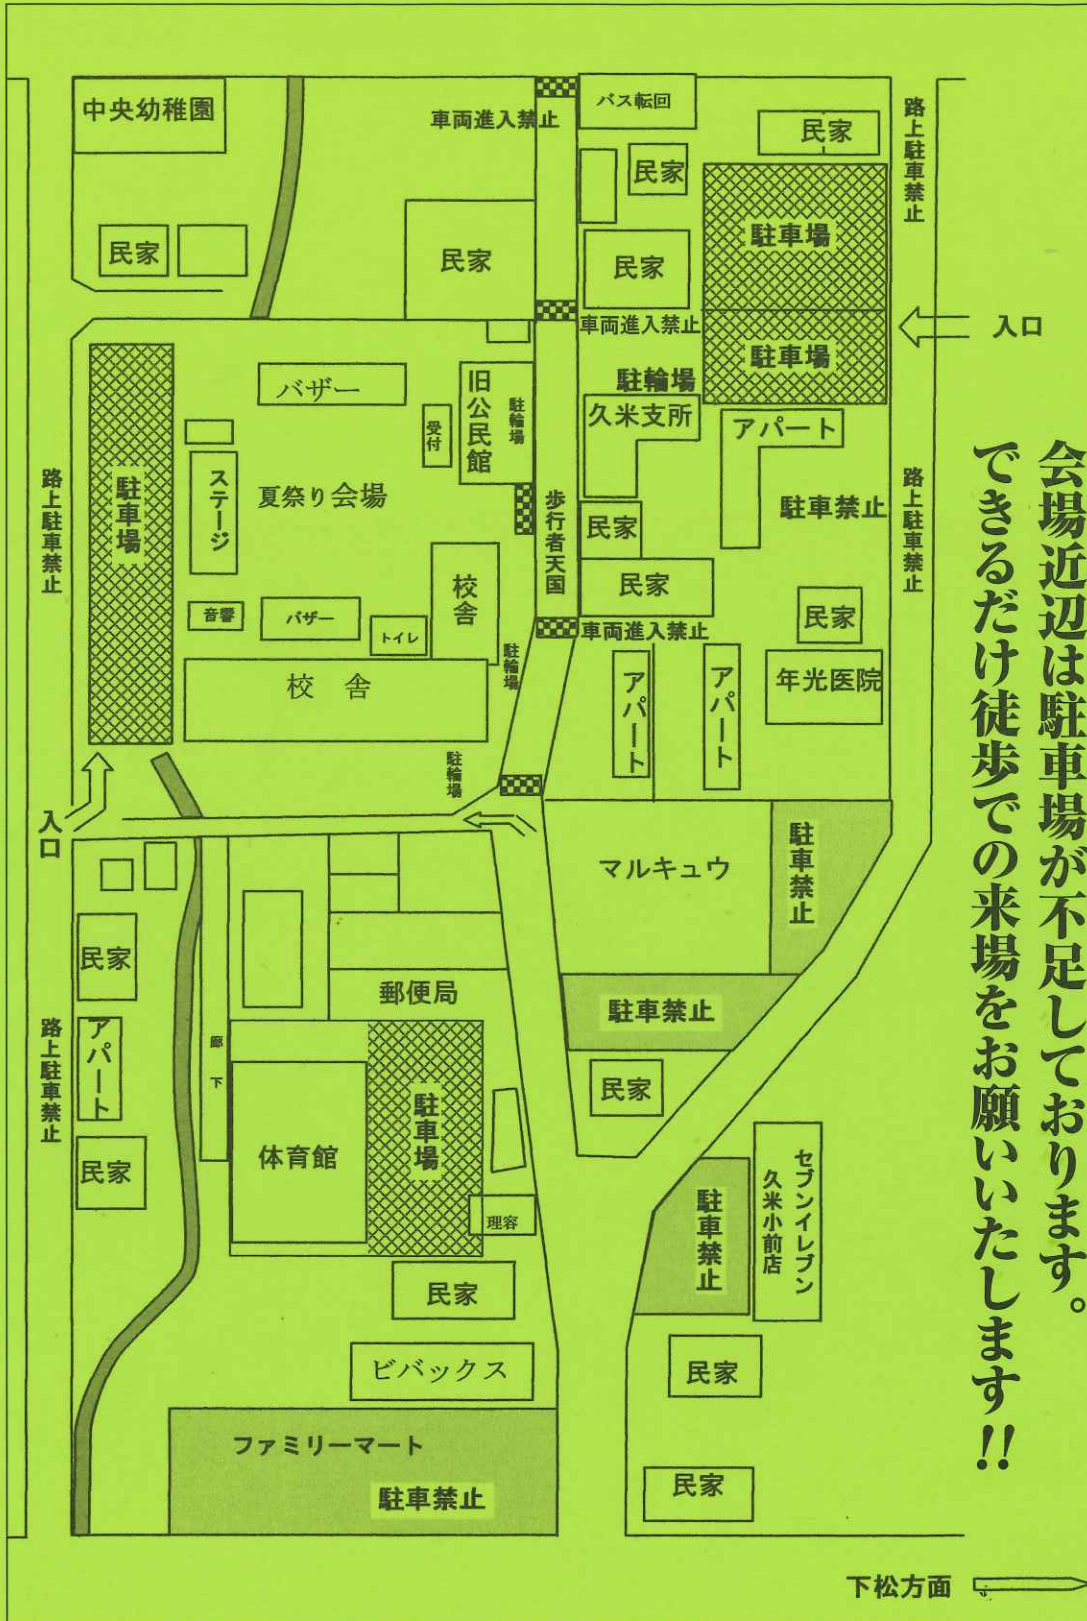

お願い!
学校敷地内は全面禁煙になっております!

会場周辺は駐車場が不足しております。
できるだけ徒歩での来場をお願いいたします!!

PMOのゼロ運動実施中!
会場のPMOは各自で持ち帰りましょう!!

この印は軽車両ふくむ車両の進入を禁止します
(場内の安全確保の為)

飲酒運転を撲滅しよう!!
迷惑駐車はやめよう!