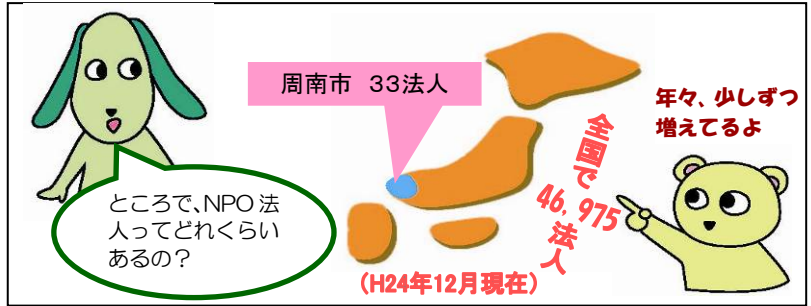

ちょっと役立つマメ知識

NPO 法人についてのギモンを解説！—最終回—
 <NPO 法人はなぜ必要なの？>

【編集・発行】

【発行日：2013年1月31日】

周南市市民活動支援センター
 〒745-0034 周南市御幸通2丁目28番地
 周南市市民交流センター(徳山駅ビル)3階
 TEL:(0834)33-7700 / FAX:(0834)31-3711
 Eメール:shientent@city.shunan.lg.jp
 ホームページ:インターネットの検索ページから検索!