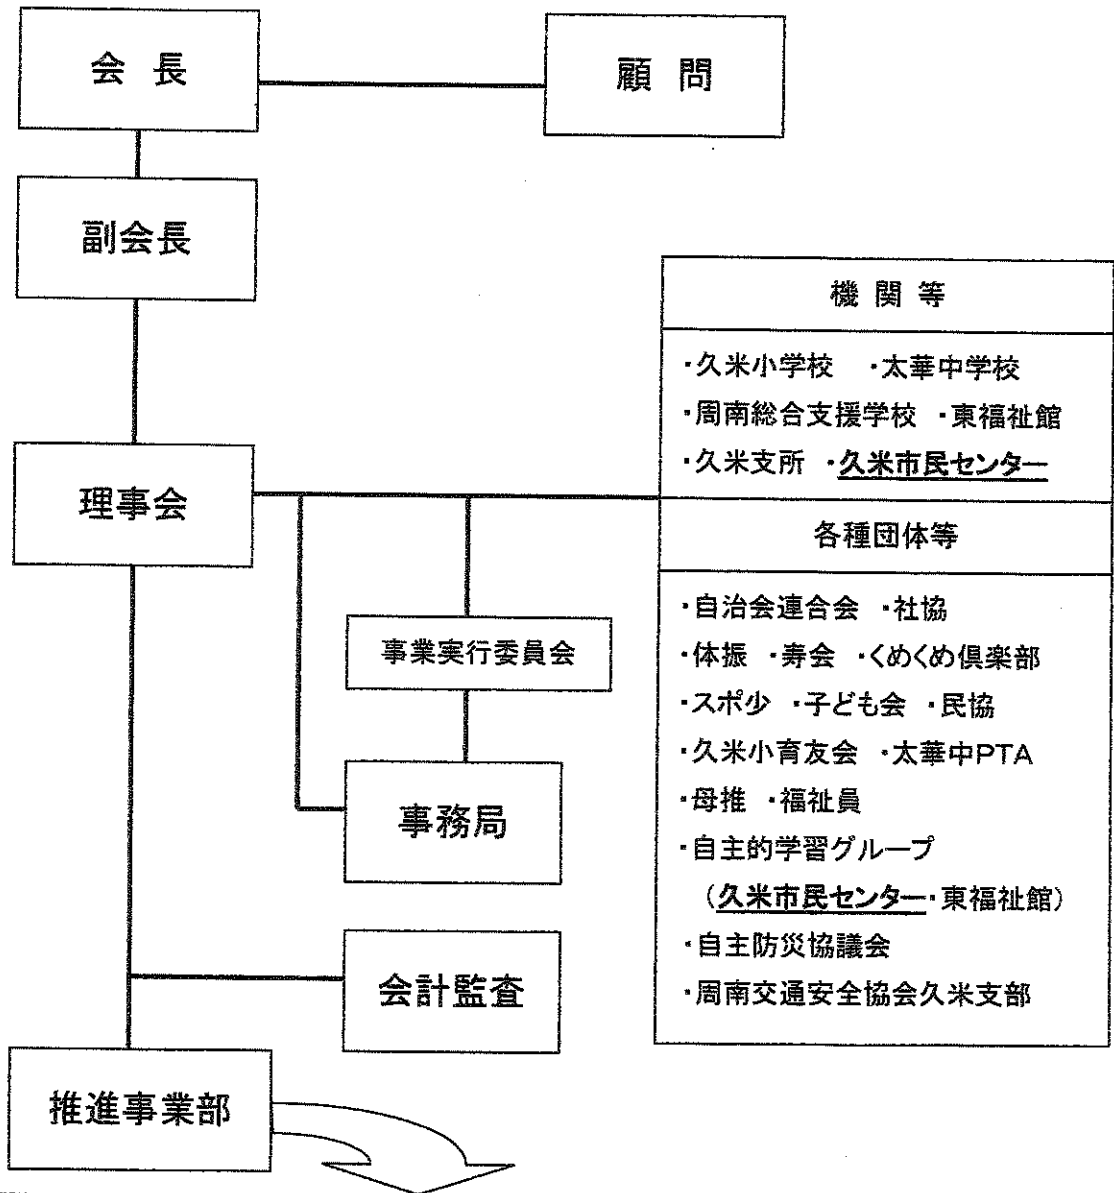

久米地区コミュニティ推進協議会 組織図

| 事業部会 | 活動目標 | 構成団体 |
|-------------------|------------------------------------|--|
| 福祉活動部会 | 地域住民へ福祉の心と行動の輪を広げる地域づくり活動 | 社協・自治会・寿会 民協・母推 |
| 生活環境・地域安全活動部会 | 生活環境を美しく、安全にする地域づくり活動 | 自治会・寿会 |
| スポーツ・レクリエーション活動部会 | 健康を維持増進する生涯スポーツ・レクリエーションによる地域づくり活動 | 体振・自治会・スポ少 子ども会・くめくめ倶楽部 |
| 青少年健全育成活動部会 | 青少年を地域住民として健全に育てる地域づくり活動 | スポ少・久米小育友会 子ども会・くめくめ倶楽部 太華中 PTA・民協・他 |
| 生涯学習まちづくり活動部会 | 住民一人ひとりが生涯をとおして学習する地域社会の実現を目指す活動 | 自主的学習グループ(市民センター・東福祉館)・自治会 |