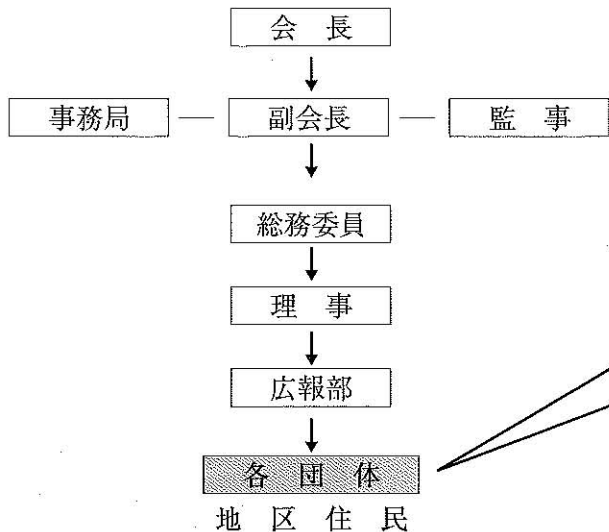

今宿地区コミュニティ推進協議会推進組織図

- ※自治会連合会
- ※住吉中学校
- ※体育振興会
- ※今宿小学校
- ※婦人会
- ※今宿幼稚園
- ※子ども会育成連絡協議会
- ※小・中PTA
- ※社会福祉協議会
- ※江口駐在所
- ※老人クラブ連合会
- ※尚白園・児童館
- ※民生児童委員協議会
- ※今宿公民館
- ※花を育てる会
- ※今宿スポーツクラブ
- ※周南をよくする会
- ※自主防災
- ※交通安全協会今宿支部