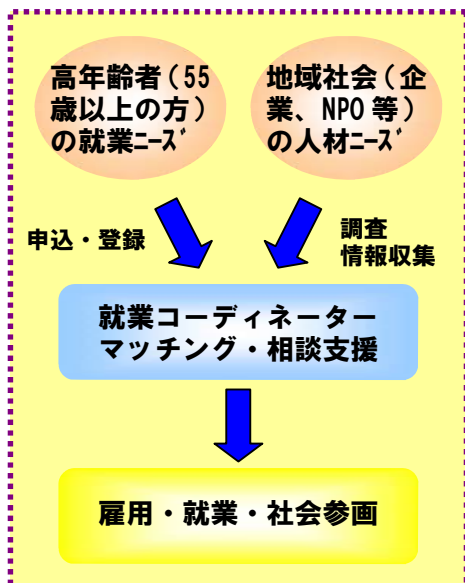

夜市掲示板
必ず鍵を掛け
盗多発
自車には

特定健診を診てみましょう

期限迫る！ 2月28日まで

平成21年度夜市地区の特定健診の受診率は31%です。前年度より受診率が5.5%アップしています。夜市地区の健康への関心の高さが伺えます。まだ受診されていない方は、ご家族やご友人を誘ってぜひ受診しましょう。

☆国民健康保険の平成21年度特定健診☆
血液検査の結果…

約7割の人が

糖尿病のリスクありと判明！

※国民健康保険に加入の40歳～70歳の方には受診券をお送りしています。受診券を持って今すぐ受診を！

問合せ先

市役所保険年金課特定健診担当
Tel 22-83384

介護予防

足腰しゃっきり教室

いつまでも元気で
はつらつと暮らすため
の介護予防教室として
「足腰しゃっきり教室」
が1月19日に開講され
ました。

この教室では、体力測定、転倒予防や認知症予防のためのレクリエーション等全10回シリーズで行います。第1回目の開講式には8名

の方が参加され、血圧測定等の身体測定後、みんなで輪になって、お手玉と歌を交えたレクリエーションを行いました。この教室では、今後も介護予防に関する様々な講座や運動などを行います。興味のある方は参加してみたいかたがでしようか。

開催日時

毎週水曜日（第2週目は木曜日）
14時～15時30分

問合せ先

市役所福祉政策課地域福祉担当
Tel 22-8462

周南市シルバー人材センターからのお知らせ

高年齢者就業啓発等事業

周南市シルバー人材センターでは、就業意欲の高い高年齢者（55歳以上の定年退職者、離職者及び予定者等）の就業機会の確保や社会参画の支援事業を行っています。

手続方法

シルバー人材センター及び支部、出張所に備え付けの参加申込書に記入の上、窓口に提出。（夜市支所窓口にも備え付け）※参加申し込みに費用は不要です。 ※詳しい内容等につきましては個別にお問合せ下さい。

問合せ先

社団法人 周南市シルバー人材センター
TEL 25-6262 FAX 25-6266

～事業の流れ～

親子体操教室 開催しました

1月25日（火）

夜市幼稚園遊戯室で「親子体操教室」を開催しました。

当日は約60名の参加があり、スポーツインストラクターの宮原七重先生を指導者としてお招きし、音楽に合わせて踊ったり、タオルを使って体操したりしました。