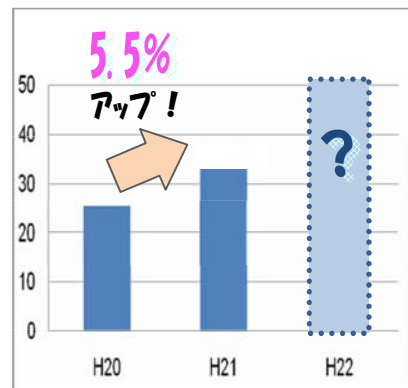

夜市掲示板
必ず鍵を掛け
盗多発
自車には

特定健診を診てみましょう

期限迫る！ 2月28日まで

平成21年度夜市地区の特定健診の受診率は31%です。前年度より受診率が5.5%アップしています。夜市地区の健康への関心の高さが伺えます。まだ受診されていない方は、ご家族やご友人を誘ってぜひ受診しましょう。

☆国民健康保険の平成21年度特定健診☆
血液検査の結果…

約7割の人が

糖尿病のリスクありと判明！

※国民健康保険に加入の40歳～70歳の方には受診券をお送りしています。受診券を持って今すぐ受診を！