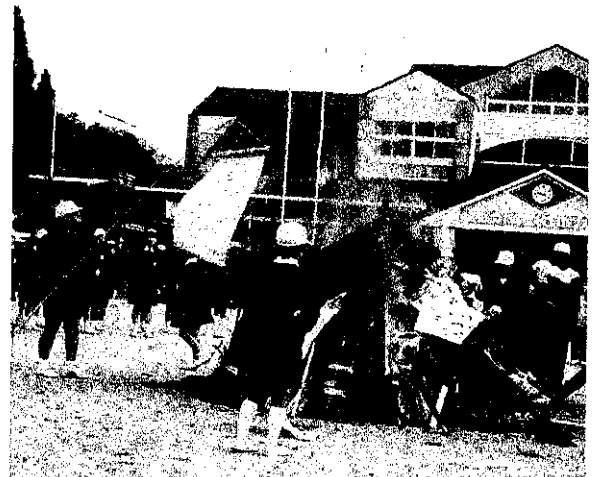

— 学級・講座(催し)のご案内 —

と き	行事名	と ころ
二月 一六日(月)	英語	和公
一七日(火)	英語 歌謡	和公
	心配ごと相談	和公
一八日(水)	茶道 コープ役員会	和公
一九日(木)	市老和田支部役員会	和公
	民謡	和公
二〇日(金)	茶道	和公
二一日(土)	習字	和公
二三日(月)	わいわいクラブ 英語	和公
二四日(火)	英語	和公
二五日(水)	大正琴 N F C	和公
二六日(木)	あけぼの学級	和公
二八日(土)	生花 囲碁	和公
三月 一日(日)	中核都市づくり協議会	和公
二日(月)	ソフトバレーボール大会	和公
三日(火)	市納税申告相談 英語	和公
	歌謡	和公
	市納税申告相談	和公
四日(水)	茶道	和公
五日(木)	民謡	和公
六日(金)	茶道	和公
七日(土)	習字	和公
九日(月)	大正琴 英語	和公
一〇日(火)	大正琴 囲碁	和公
	英語 あけぼの学級	和公
一日(水)	農家経営教室	和公
二日(木)	民謡	和公
三日(金)	俳句 スポ少バレー	和公
四日(土)	英語 生花	和公
	グラウンドゴルフ大会	高瀬