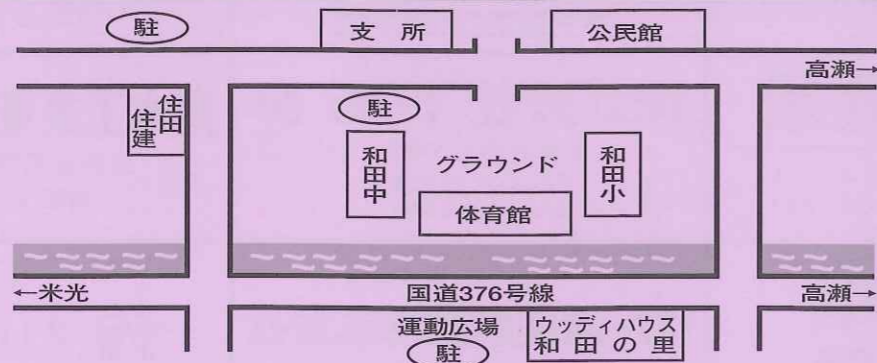

産業祭

[10/19...9:00~]

林業まつり

1. ○良質材の生産の技術や経営の相談
   - ○林業道具・木工製品の販売など
2. ……周南森林組合……

農業まつり

1. ○農林業用機械の展示即売
   - ○高瀬茶、こんにゃく、農産物の加工食品、などの特産品の販売
2. …地元及び近隣の生産者、販売店…

会場案内図

◆ご協力ありがとうございました◆

天王	和田地区社会福祉協議会 会長 財間 宏	理容 和田 周南市大字埵233-4 ☎ 67-2056
身近な安心 送ります。 高瀬郵便局 ☎ 67-2300	印刷のことなら何でも承ります 赤坂印刷株式会社 TEL 66-0001	和田特産☆高瀬みそ・こんにゃく 和田農産物加工所 周南市大字高瀬大原 TEL 67-2316
新築・増改築設計施工 重永工務店 周南市馬神839-1 TEL 67-2705	神岡モーターズ 周南市大字米光米光下 TEL 67-2600 神岡石油店 TEL 67-2071	不動産・商業登記 周南市大字富田2684番地の5 司法書士 國澤千佳子 〒746-0034 TEL 64-8000 FAX 64-8001 和田連絡所 TEL 67-2004 (松田裕子宅)
国本土木 周南市大字米光124-4 電話 67-2532	屋内外広告看板 チカムネ工房 周南市大字米光100-2 TEL (0834) 67-2523 FAX (0834) 67-2132	(株)渡辺石材店 本店工場 山口市徳地上村1251番地 TEL 0835-54-1116 FAX 0835-54-1074 新南陽店 周南市清水1-13-1 TEL 0834-34-8898 FAX 0834-34-8875
株式会社 小野建設 onoken.net	多数のご来場を、お待ちしております。	

秋季スポーツ大会

[10/19...8:30~]

- ◆一般スポーツ大会 和田中グラウンド 和田中体育館
- ◆子供スポーツ大会 和田小グラウンド
- ◆高齢者ペタンク大会 和田小グラウンド

産業祭

[10/19...9:00~]

林業まつり 和田支所、公民館駐車場
林業の相談、林業道具・製品の販売など
……周南森林組合……

農業まつり 和田支所
公民館駐車場

農林業用機械の展示即売、
農産・特産物の即売

…地元及び近隣の
生産者、
販売店…