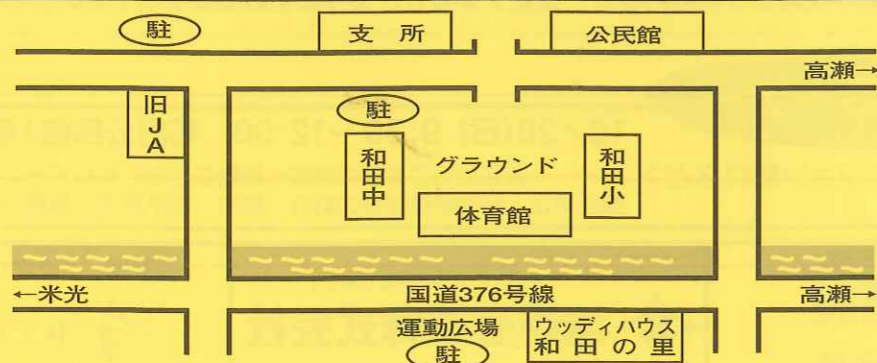

産業祭

[10/20...9:00~]

林業まつり

- ○良質材の生産の技術や経営の相談
- ○林業道具・木工製品の販売など
- ……周南森林組合……

農業まつり

- ○農林業用機械の展示即売 乗・商用車展示販売
- ○高瀬茶、高瀬みそ、こんにゃく、農産物の加工食品、などの特産品の販売
- …地元及び近隣の生産者、販売店…

会場案内図

◆ご協力ありがとうございました◆

天王	和田地区社会福祉協議会 会長 財間 宏	松坂商店 周南市大字埵和田 ☎ 67-2925
身近な安心送ります。 高瀬郵便局 ☎ 67-2300	印刷のことなら何でも承ります 赤坂印刷株式会社 TEL 66-0001	和田特産☆高瀬みそ・こんにゃく・ケーキ 和田農産物加工所 周南市大字高瀬大原 TEL 67-2316 高瀬みそ委託加工受けたまわります
新築・増改築設計施工 重永工務店 周南市馬神839-1 TEL 67-2705	神岡モーターズ 周南市大字米光米光下 TEL 67-2600 神岡石油店 TEL 67-2071	不動産・商業登記 周南市大字富田2684番地の5 司法書士 國澤千佳子 〒746-0034 TEL 64-8000 FAX 64-8001 和田連絡所 TEL 67-2004 (松田裕子宅)
国本土木 周南市大字米光124-4 電話 67-2532	屋内外広告看板 チカムネ工房 周南市大字米光100-2 TEL (0834) 67-2523 FAX (0834) 67-2132	(株)渡辺石材店 本店工場 山口市徳地上村1251番地 TEL 0835-54-1116 FAX 0835-54-1074 新南陽店 周南市清水1-13-1 TEL 0834-34-8898 FAX 0834-34-8875
株式会社 小野建設 onoken.net	株式会社 城永 jyouei.co.ltd 工場：〒746-0104 山口県周南市大字米光字岡本754-60 TEL：0834-66-0091 FAX：0834-66-0092	多数のご来場を、 お待ちしております。

秋季スポーツ大会

[10/20...8:30~]

- ◆一般スポーツ大会 和田中グラウンド 和田中体育館
- ◆子供スポーツ大会 和田小グラウンド
- ◆高齢者ペタンク大会 和田小グラウンド

産業祭

[10/20...9:00~]

林業まつり 和田支所、公民館駐車場
林業の相談、林業道具・製品の販売など
……周南森林組合……

農業まつり 和田支所 公民館駐車場
農林業用機械の展示即売、自動車の展示販売、農産・特産物の即売
……地元及び近隣の生産者、販売店……