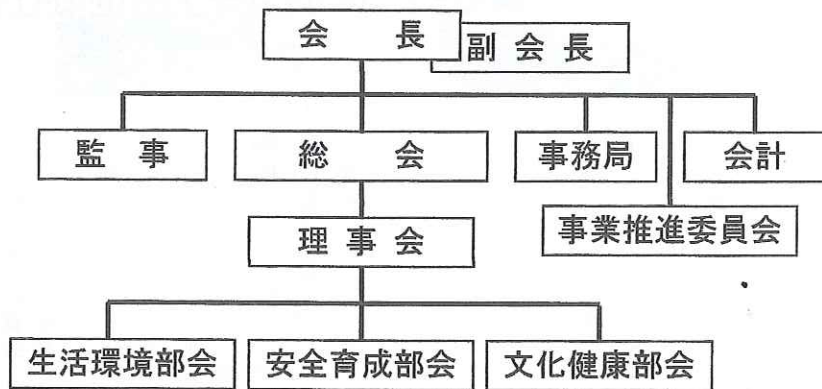

■コミュニティって何？

「コミュニティ」とは、一般的に「近隣社会」「地域社会」「地域共同体」などと訳され、近頃ではよく耳にするようになりました。

「コミュニティ」とは、地域に住む人々が、「私たちの住むところは、今後どうあるべきなのか？」「住みよくするためには、どんな問題や障害があるのか？」それぞれ解決するためには、どうしたらよいか「など」といったことを、みんなで考え、みんなで行動することによって作り上げる、豊かで住みよい地域社会のことと言われています。

■コミュニティはなぜ必要なの？

「コミュニティ」が求められるようになった背景は次のように言われています。

- ①生活様式・意識の変化による連帯意識の希薄化
- ②高齢化・少子化による地域の担い手の不足
- ③情報化による人間的なコミュニケーションの不足
- ④社会の構造的な変化にもなう人間性の疎外

これらの課題を「遠い親戚より近くの他人」の言葉

のように、

域の力で解決し、心豊かな住みよい地域社会・安全な地域

推進協議会の数

徳山地区	21
新南陽地区	2
鹿野地区	1
熊毛地区	4

(3月1日)

社会を作りだすために、「コミュニティ」が必要とされ、地域の連帯を深め、共に支えあう基盤として期待されています。

■コミュニティ活動とは？

身近な活動では、環境の整備・安全パトロール・青少年の健全育成・住民の交流活動など様々な活動が含まれます。また、伝統文化の継承や祭りなどの地域の特色を生かした活動などもコミュニティ活動の一環です。自分たちの地域社会を住みよくして行こう、地域の問題をみんなで話し合い協力し合いながら解決していこうといった活動がコミュニティ活動です。このように「コミュニティ活動」は特別なものでなく、自治会や子ども会などの各団体の皆さんが、常日頃から取り組まれている身近な活動を言います。

■コミュニティ推進組織って？

現在、周南市には小学校の校区単位に28のコミュニティ推進協議会があります。それぞれの組織や加盟団体は地域の特性によって一様ではありません。このたび発足する富田西地区では左図の通りです。

富田西地区コミュニティ推進協議会 組織図

■各種団体との関係は？

富田西地区にはすでに自治会や子ども会などの多くの団体によるコミュニティ活動があります。この協議会はこれらの各団体の連携を促進する組織として、総合的な調整を図り、より効果的な町づくりを進めて行こうとするものです。したがって各団体での自主的な

活動は従来通りであり、主役は住民の皆さん一人ひとりであることもこれまでと変わりません。

■推進協議会の活動は？

設立準備委員会において、各種団体の協力のもとに事業の計画をしまいにありますが、具体的には発足後に協議決定し、積極的に推進されます。

(設立準備委員会資料より抜粋)

加盟団体

オブザーバー	
新南陽公民館	富田西地区社会福祉協議会
富田幼稚園	ほのぼの会館管理運営協議会
富田中学校	富田幼稚園
富田小学校	
周南市保護司会新南陽鹿野支部	
青少年指導員連絡会	
富田西小学校見守り隊	
富田西スポーツ少年団	
消防団第16分団1支部	
環境衛生自治会富田西支部	
輝きクラブ富田西支部	
富田幼稚園母の会	
富田中学校PTA	
富田西小学校PTA	
新南陽更正保護女性会	
西小学校子ども会育成連絡協議会	
交通安全協会富田西支部	
富田西レク・スポ推進委員会	
富田西地区福祉協議会	
新南陽民生委員児童委員協議会	
自治会連合会富田西支部	

★富田西地区コミュニティ推進協議会 設立総会
と き：3月23日(月) 午後6時30分～
と ころ：新南陽公民館 ※ご自由にご参加ください。
★他地区の設立総会
福川地区コミュニティ推進協議会 2月28日(土)
富田東地区まちづくり協議会 3月19日(木)

★本誌は年4回程度発行する予定です。富田西地区のコミュニティに関する情報ならびに本誌の発行に関するご意見などをお寄せください。
★協議会では地域のコミュニティに関心のある皆様方を広く募集します。ボランティアでの自主的な参加をお願いすることとなりますが、事務局までご連絡願います。