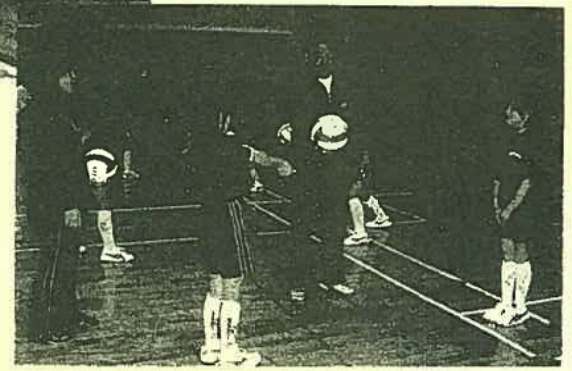

低学年は主に体力作りやボールパス、トスやレシーブなどの基礎練習を中心に、高学年は加えて5/27(日)にある初試合に向けて試合形式での練習に汗を流しています。

ぬまぎバレーボールクラブでは現在メンバーを募集中です！特に低学年(1~3年)の女子児童のみはさん!! 「やってみてほしい」と思ったらぜひ一度見に来て下さい。お待ちしております!!!

<練習日> 毎週月・金曜日
18:30 ~ 20:00
須々万中学校 体育館にて
<会費> (低学年) 500円/月 (高学年) 1,000円/月
お問い合わせ: 酒見さん tel. 88-3268 まで