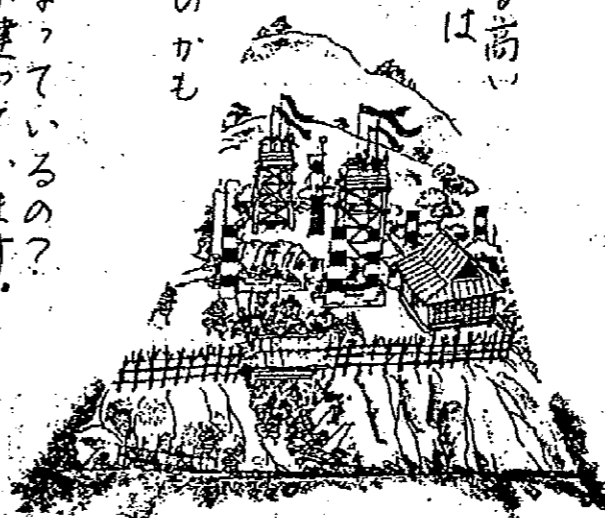

Q:その城あとは今どうなっているの？

A:保福寺の上に石碑が建っています。

Q:沼城という名の由来は？

A:三方を沼に囲まれていたからです。

Q:どんな戦いがあったの？

A:小笠原がこれと強い城で大内氏を攻めてきた。毛利氏かこの沼城攻略に約3年しかかかった。上にはしろを置いて攻め落としました。その時ろろ城していた約50人が斬殺されたそうです。私達の住む須々万でも武士達の戦いがあったのですね。城跡に立ち目を閉じると、激しく刀のぶつかり合う音が聞こえるかもしれません。

お知らせ
7月7日(火) 8日(水)
「胸部(肺がん・結核)検診」
が須々万で行なわれます。
皆さん すすんで検診をうけましょう。
詳しくは 6/15号の広報を!!

キークル紹介

なかよしくらぶ

入会する前のお子さんとそのお母さんが対象です。毎月2回、お話・歌・人形劇工作等をして遊びます。その季節に合わせて、豚汁大会・ピクニック・クリスマス会お別れ会...etcもしています。入会は何才からでもOKです。なかよしクラブに来て親子で素敵な友達をたくさん作ってみませんか。