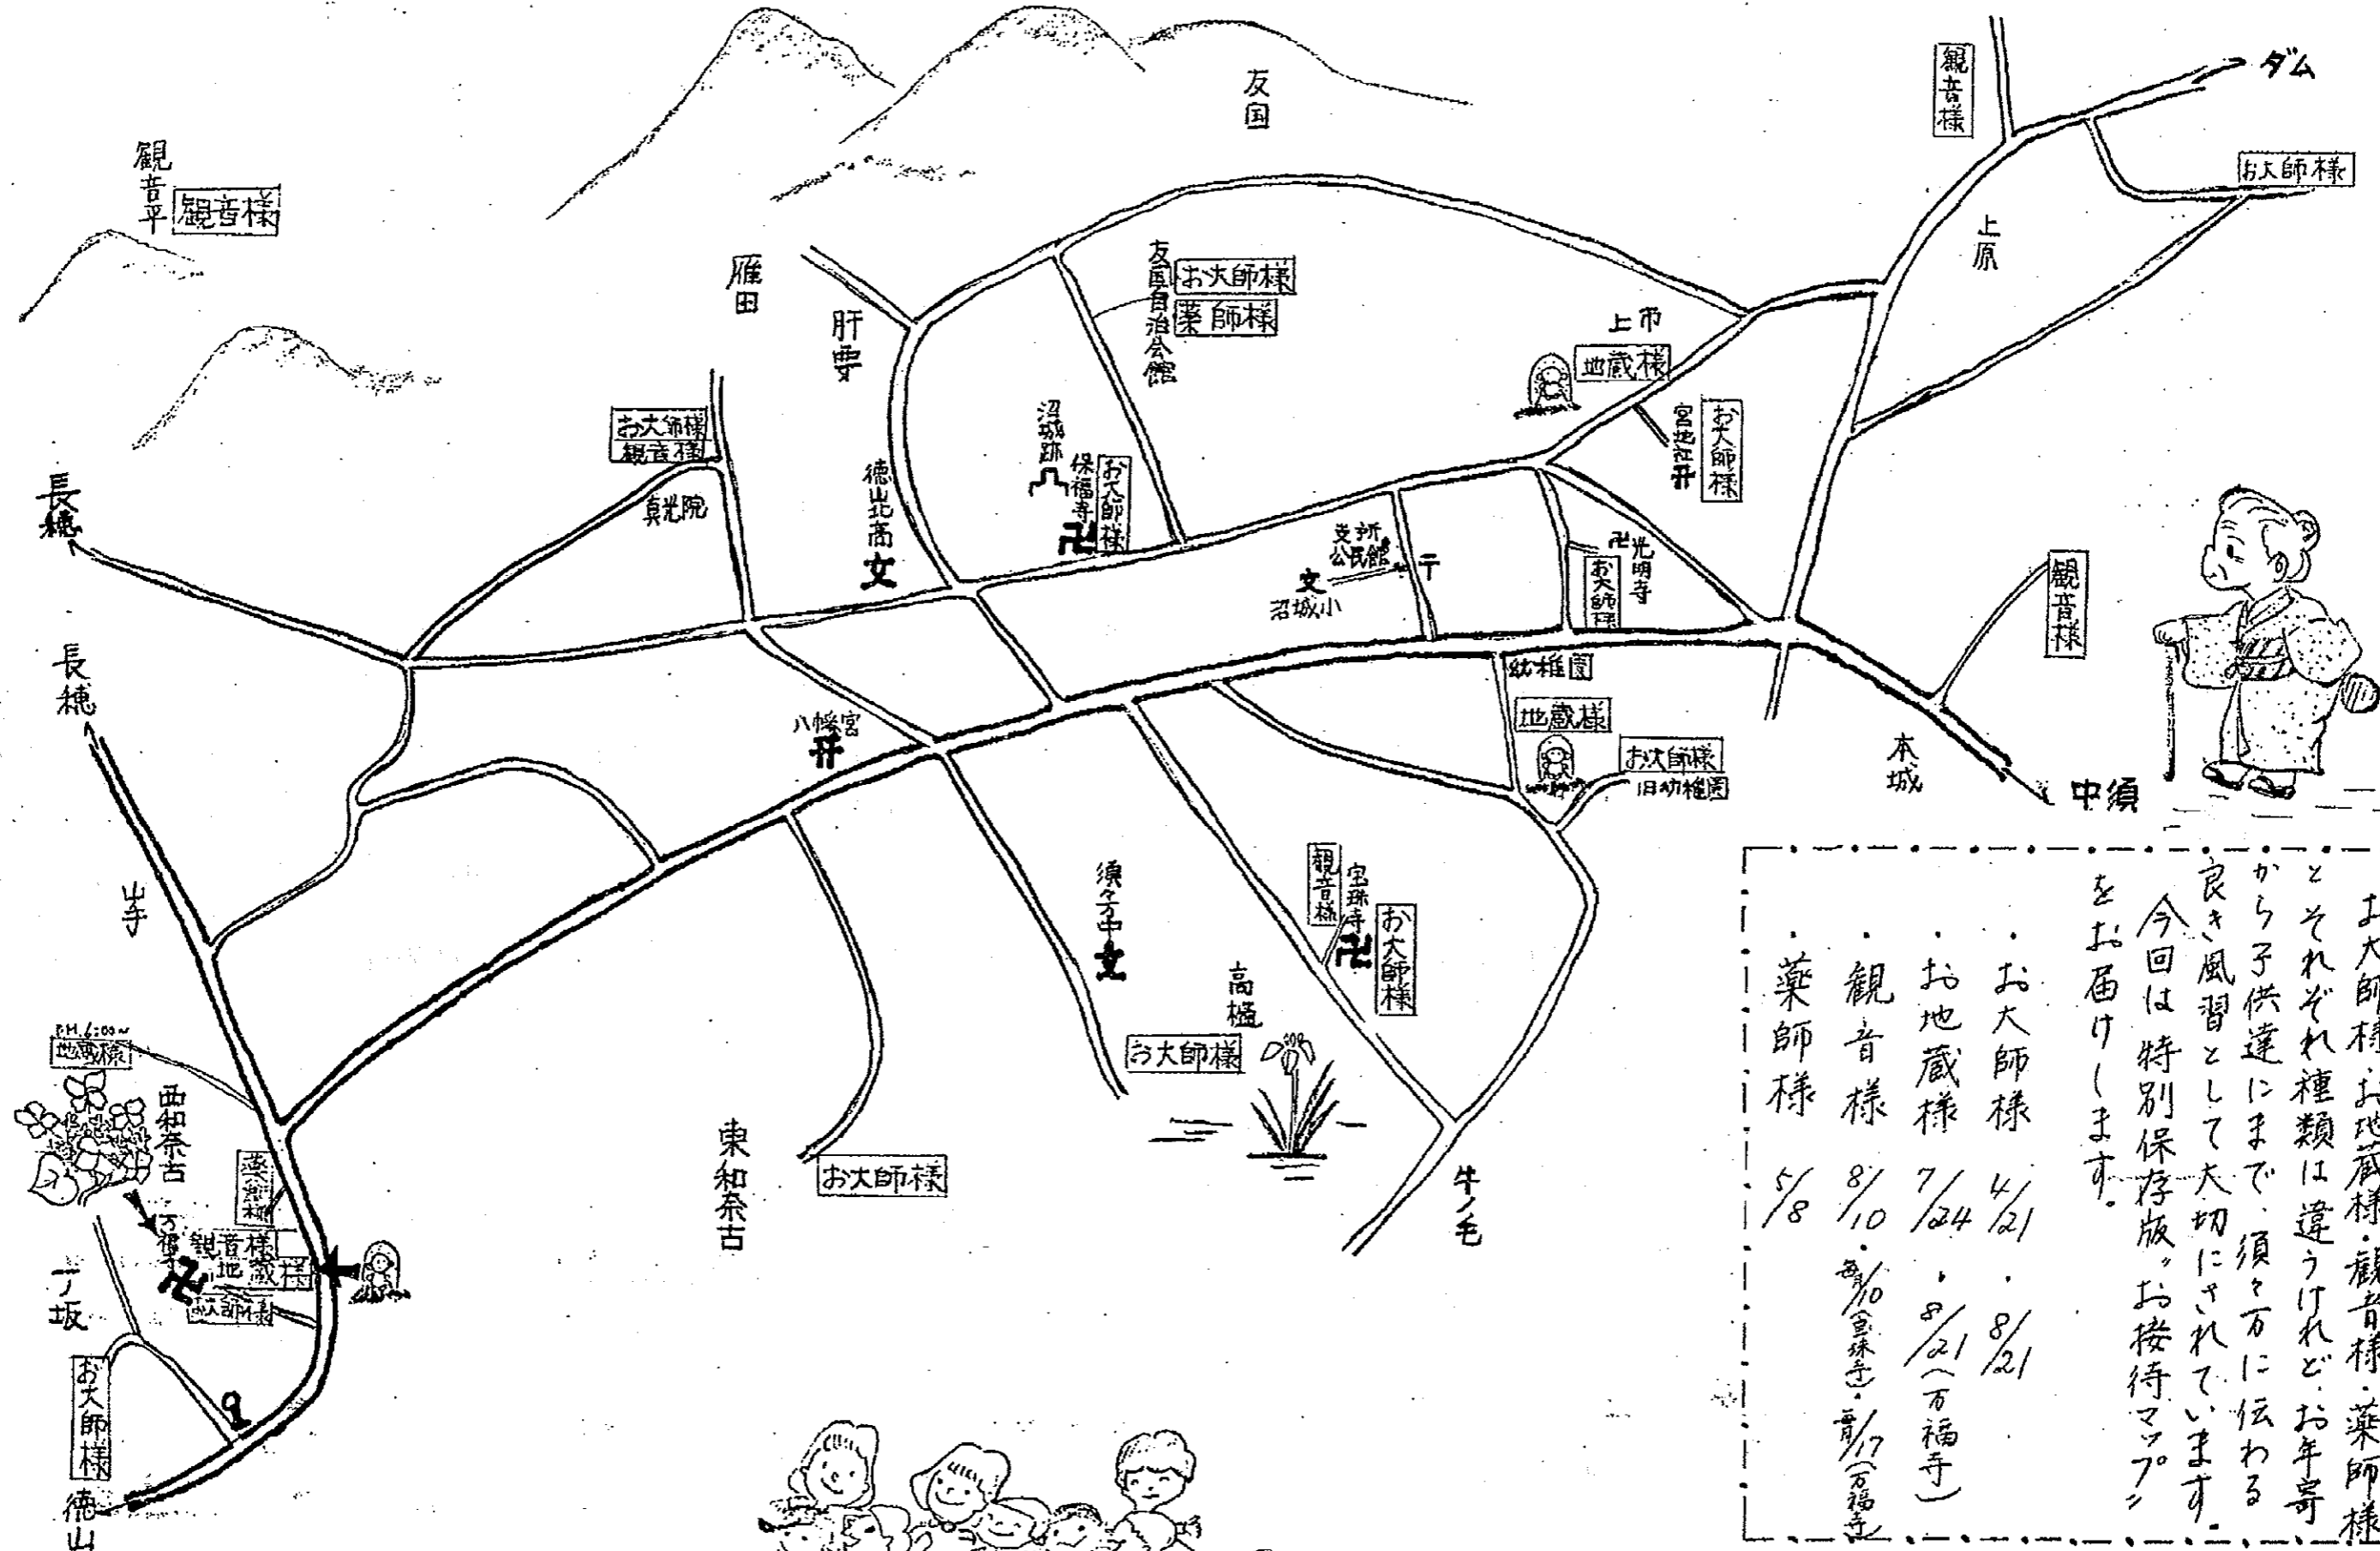

- 特別保存版 - おせったいまっふ

※おまじりの際には、
交通ルールを守りましょう

お接待

お大師様・お地蔵様・観音様・薬師様
とそれぞれ種類は違いますが、お年寄
から子供供達にまで、須々方に伝わる
良き風習として大切にされていきます
今回は特別保存版。お接待マップ
をお届けします。

お大師様	4/21	8/21
お地蔵様	7/24	8/21 (万福寺)
観音様	8/10	8/10 (宝珠寺)・8/17 (万福寺)
薬師様	5/8