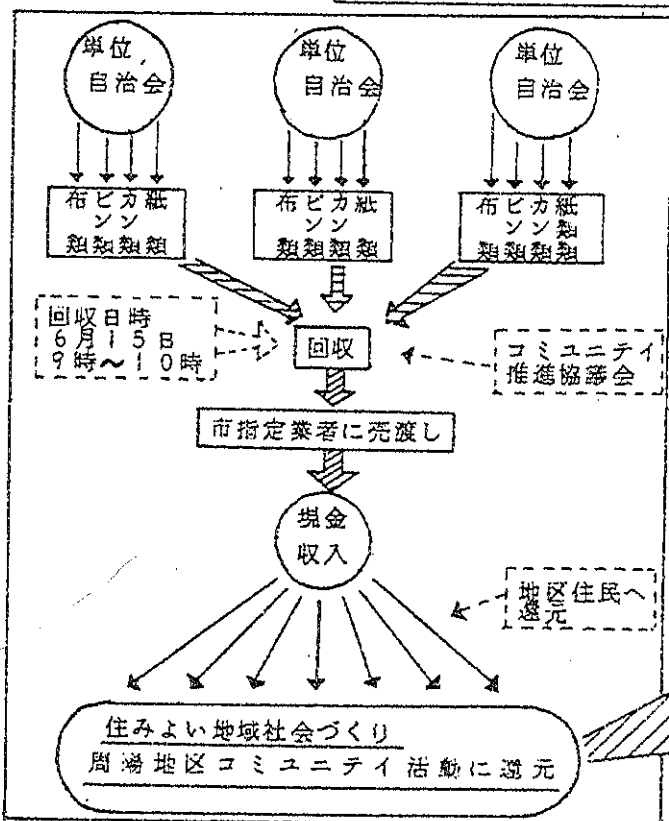

才！ 回周陽地区一斉資源ゴミ回収！！
6月15日(才3日曜)に実施！！