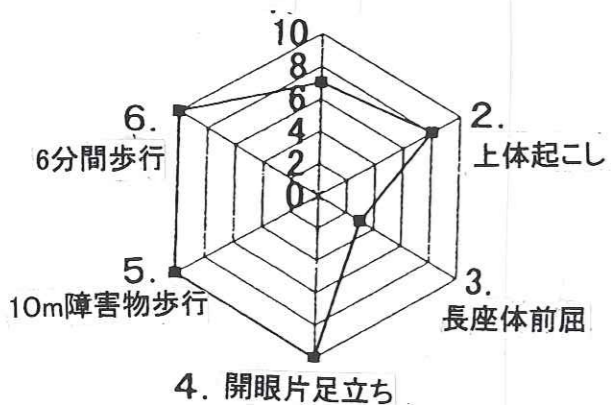

## “体力測定会”開催される

体育振興会の本年度新規事業である「体力測定会」が、11月21日（日）桜木小学校の体育館で開催されました。午前と午後の部に合わせて60名近い地域の方々に参加さ

れ、6種目のテストに挑戦されました。終了後、テスト結果の総合評価表を手に一喜一憂しておられました。

上体起こし（20才以上）

立ち幅とび（20才～64才）

Y・Hさんの体カプロフィール

「67才の女性Y・Hさんのお話」  
2年前の市の測定会では、体が固くて「長座体前屈」が大変悪い成績でした。どうしたら柔らかい体になれるだろうかといろいろ試していました。ある時、テレビの「だめしてガッテン」が股関節を柔らかくすれば柔軟な体になれることを教えてくれました。  
今回の測定会が楽しみでした。得点が3点もアップしました。来年が楽しみです。

「自分の力を知る」ことから  
学習がはじまる

わたしの 勉強部屋