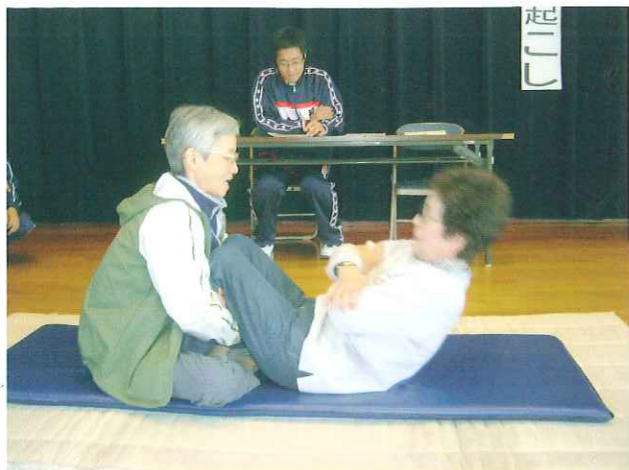

～あなたの元気を応援する～

## “体力測定会”開催される

体育振興会の本年度新規事業である「体力測定会」が、11月21日（日）桜木小学校の体育館で開催されました。午前と午後の部に合わせて60名近い地域の方々に参加さ

れ、6種目のテストに挑戦されました。終了後、テスト結果の総合評価表を手に一喜一憂しておられました。

上体起こし（20才以上）

立ち幅とび（20才～64才）

Y・Hさんの体カプロフィール

「67才の女性Y・Hさんのお話」  
2年前の市の測定会では、体が固くて「長座体前屈」が大変悪い成績でした。どうしたら柔らかい体になれるだろうかといろいろ試していました。ある時、テレビの「だめしてガッテン」が股関節を柔らかくすれば柔軟な体になれることを教えてくれました。  
今回の測定会が楽しみでした。得点が3点もアップしました。来年が楽しみです。