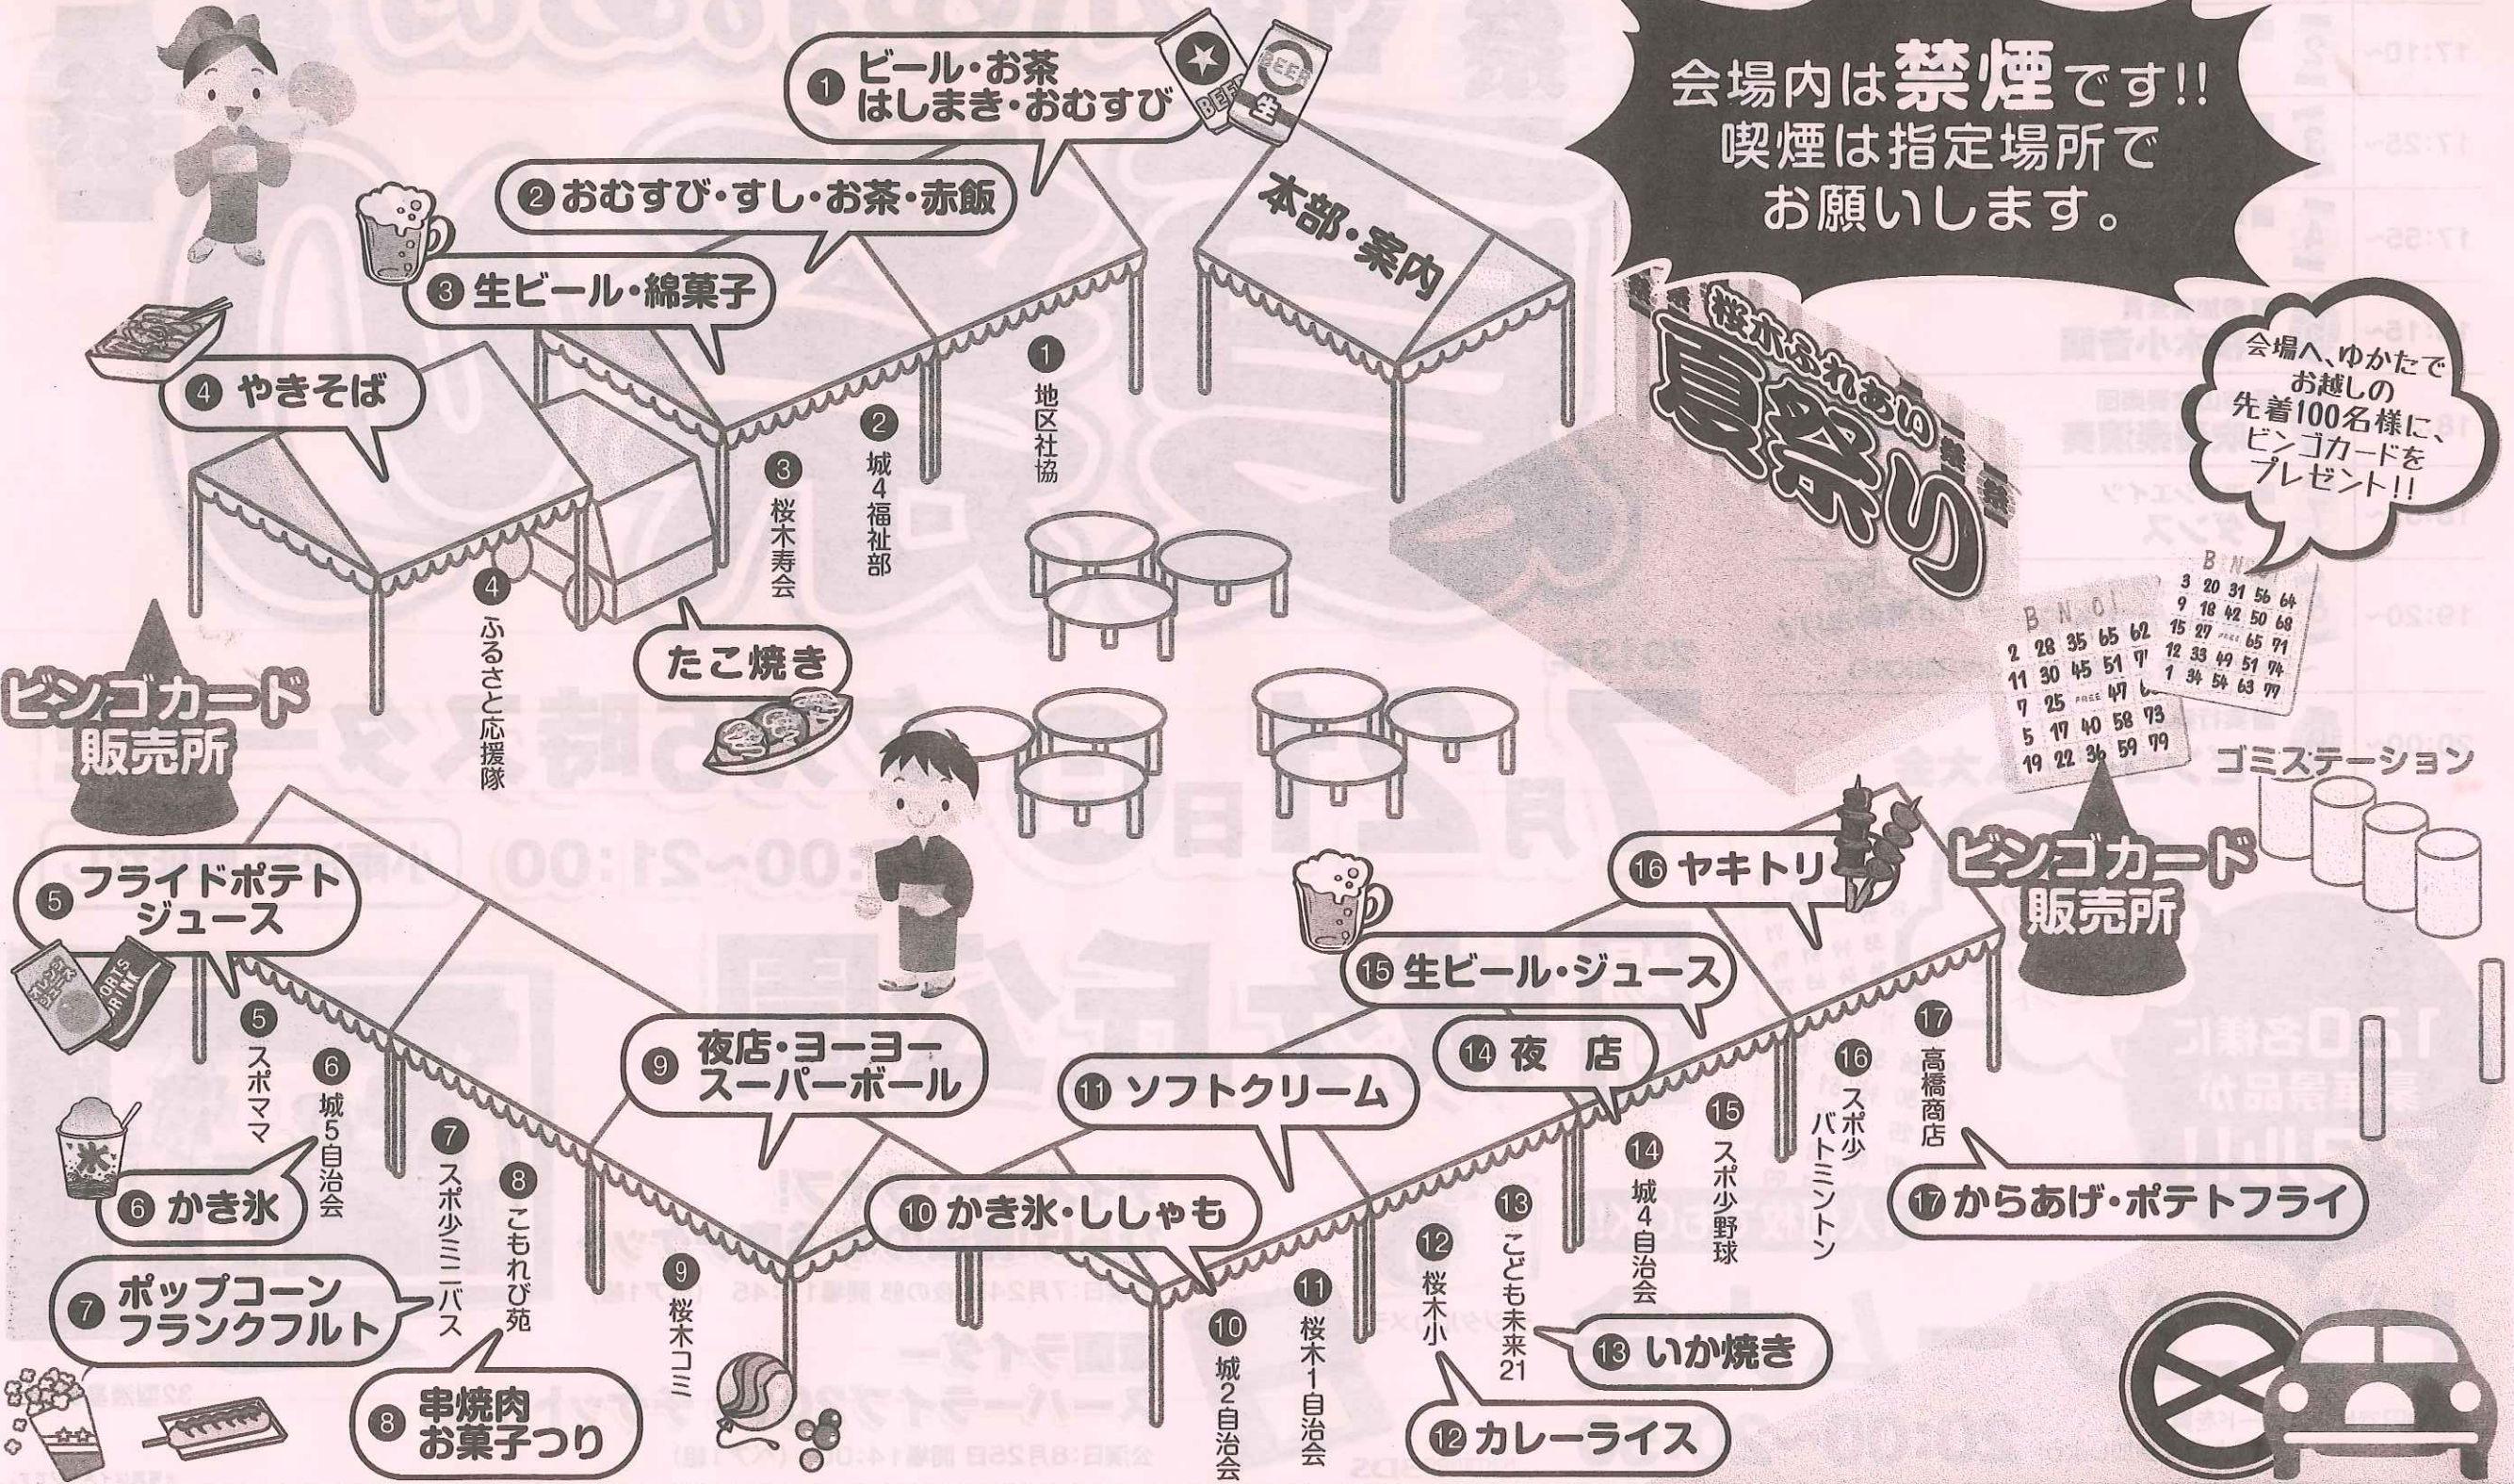

# 桜木ふれあひ祭

祭

祭

BINGO!	2	28	35	65	62
	11	30	45	51	75
	7	25	PRIZE	47	68
	5	17	40	58	73
	19			59	79

ビンゴゲーム大会  
100円でビンゴカードを買って、ビンゴ大会に参加しよう! 20:00~20:50

デジタルカメラ

NINTENDO 3DS

ディズニー・ライブ!  
ひらけ!魔法の本 S席チケット  
公演日:7月24日 夜の部 開場17:45 (ペア1組)

仮面ライダー  
スーパーライブ2013 チケット(1F席)  
公演日:8月25日 開場14:00 (ペア1組)

32型液晶テレビ

\*写真はイメージです。

# 城ヶ丘公園 会場案内図

会場内は**禁煙**です!!  
喫煙は指定場所  
をお願いします。

会場へ、ゆかたで  
お越しの  
先着100名様に、  
ビンゴカードを  
プレゼント!!

注意 ★ お車でのお越しはご遠慮ください。ゴミゼロ運動にご協力お願いいたします。(公園周辺はすべて駐車禁止です)