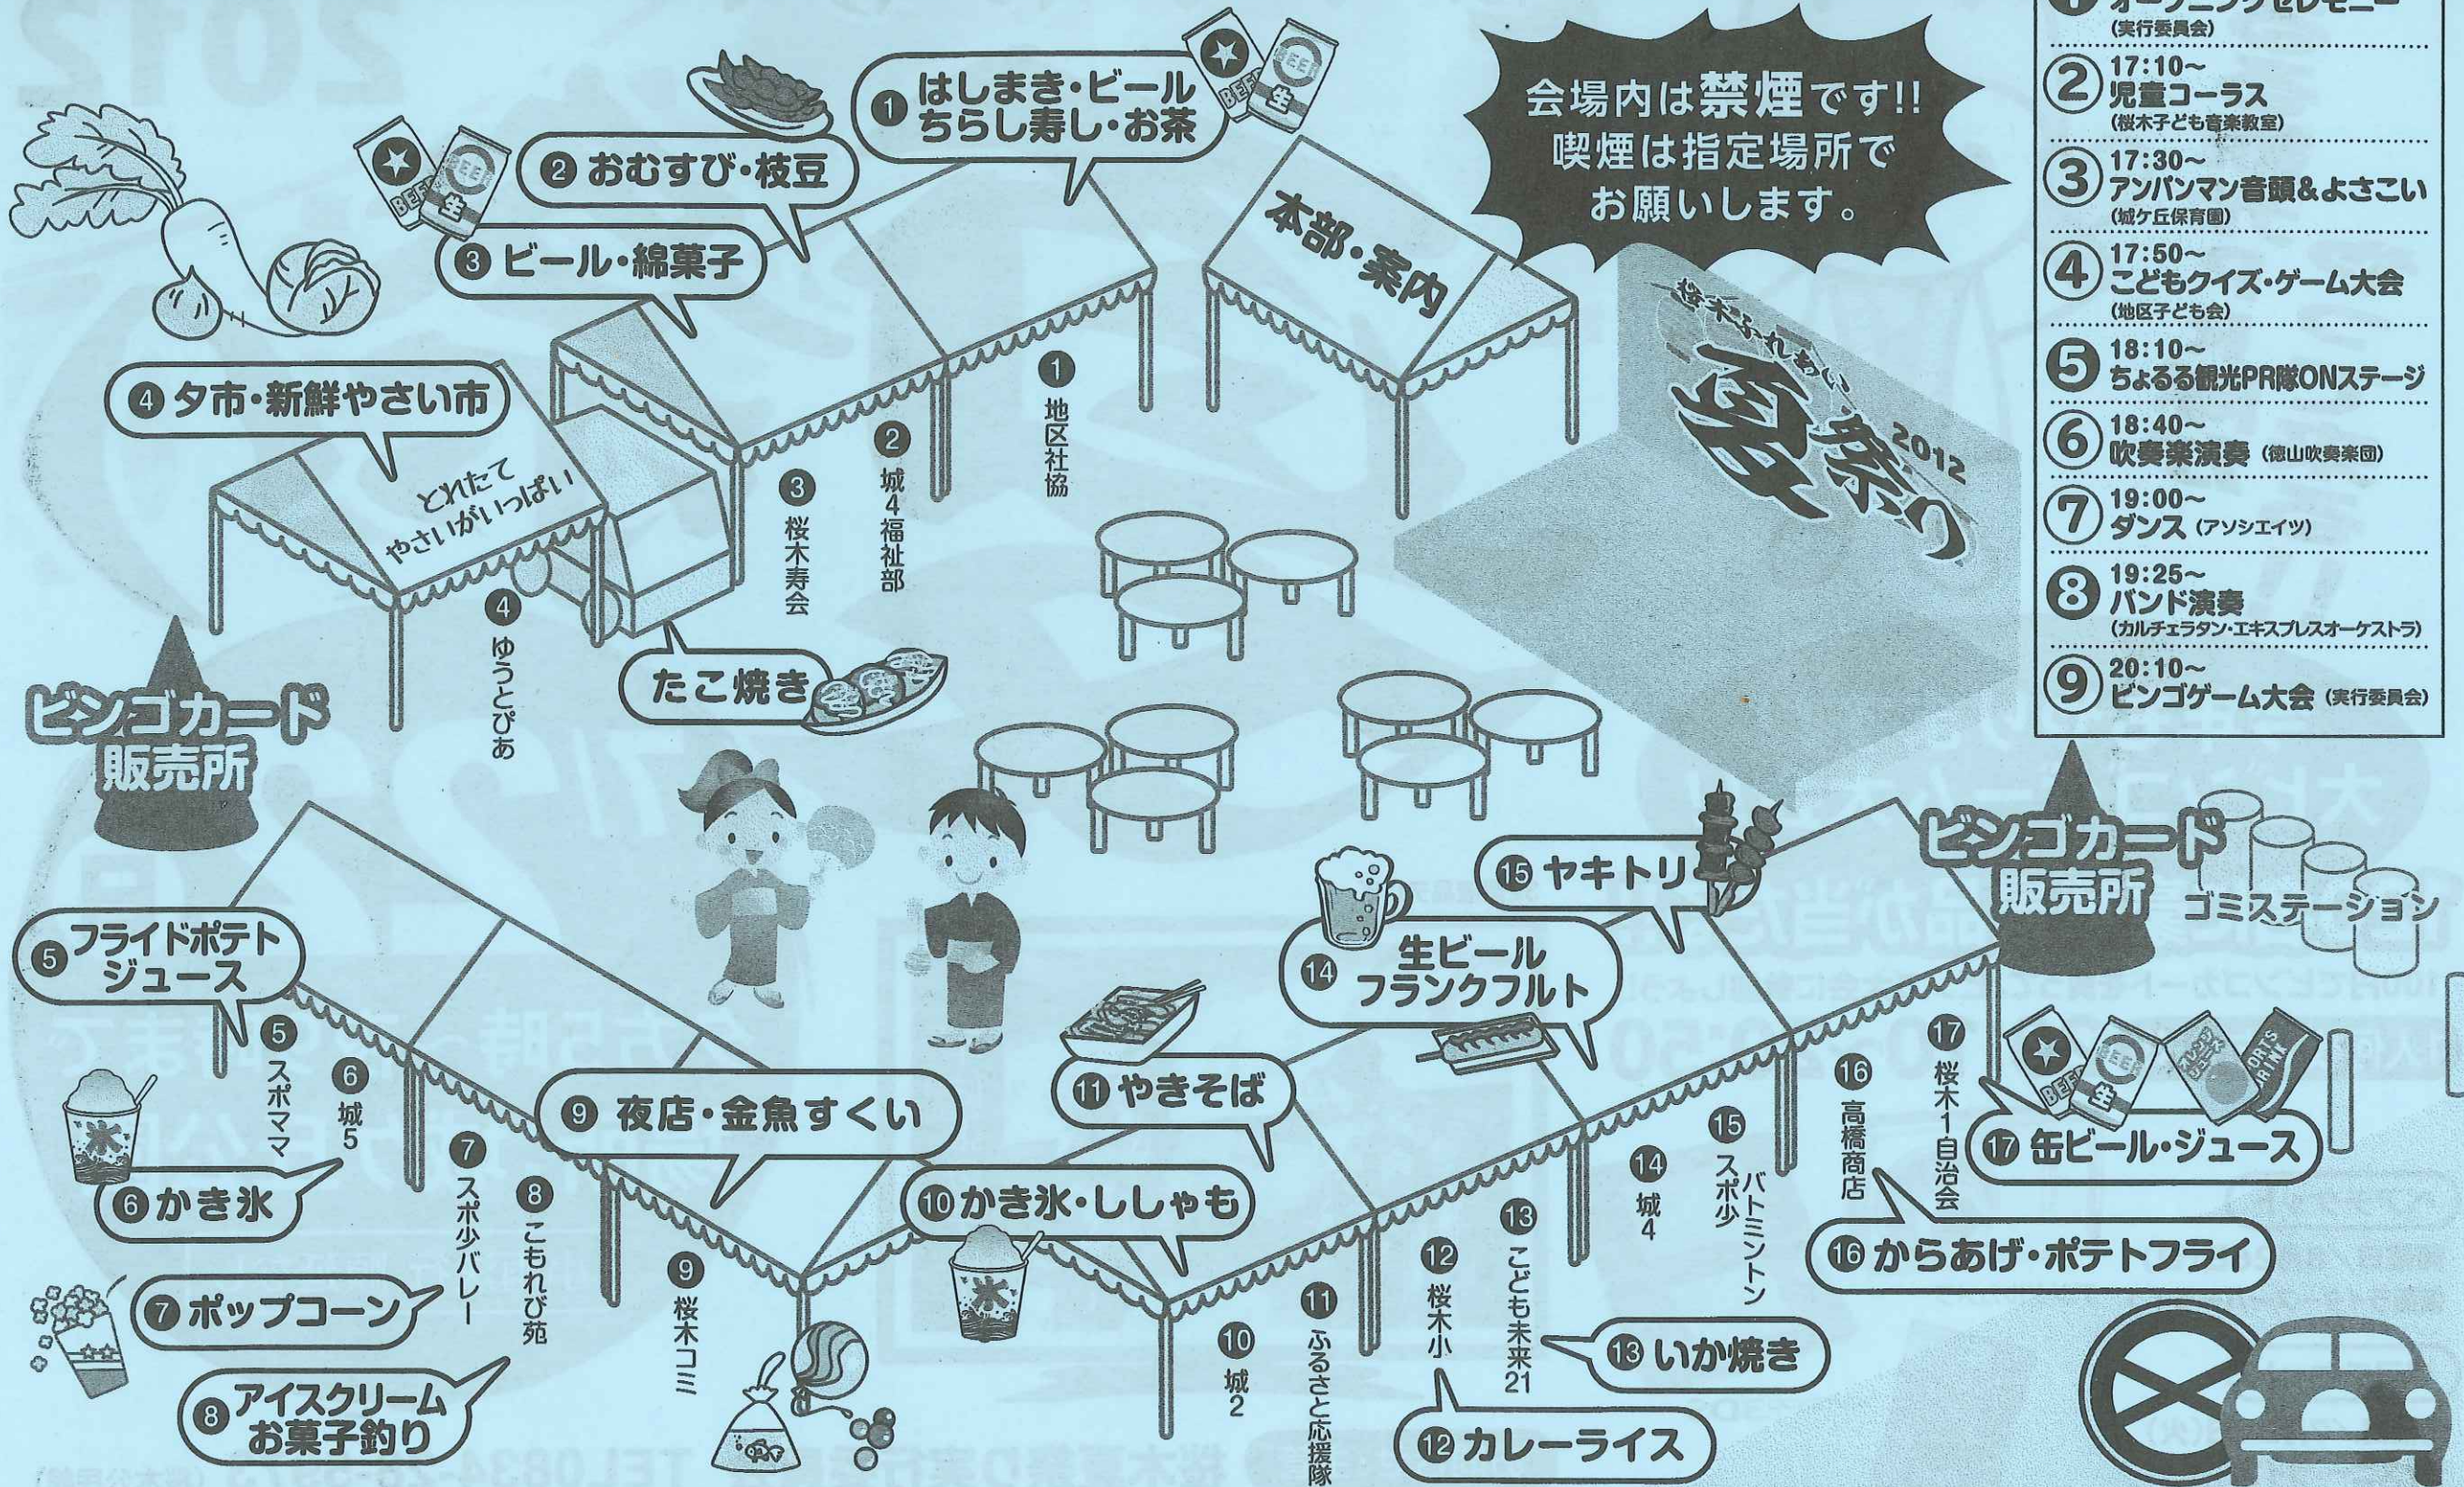

花火セット

32型液晶テレビ

今年は誰の手に!

7/22日

夕方5時~夜9時まで
場所:城ヶ丘公園

小雨決行 順延なし

お問合せ・主管

桜木夏祭り実行委員会 TEL0834-28-5973 (桜木公民館)

主催/桜木地区コミュニティ推進協議会 後援/桜木地区自治会連合会

城ヶ丘公園 会場案内図

プログラム

- ① 17:00~
オープニングセレモニー
(実行委員会)
- ② 17:10~
児童コーラス
(桜木子ども音楽教室)
- ③ 17:30~
アンパンマン音頭&よさこい
(城ヶ丘保育園)
- ④ 17:50~
こどもクイズ・ゲーム大会
(地区子ども会)
- ⑤ 18:10~
ちよるる観光PR隊ONステージ
- ⑥ 18:40~
吹奏楽演奏 (徳山吹奏楽団)
- ⑦ 19:00~
ダンス (アソシエイツ)
- ⑧ 19:25~
バンド演奏
(カルチエラタン・エクスプレスオーケストラ)
- ⑨ 20:10~
ビンゴゲーム大会 (実行委員会)

会場内は禁煙です!!
喫煙は指定場所
をお願いします。

注意 ★ お車でのお越しはご遠慮ください。ゴミゼロ運動にご協力お願いいたします。(公園周辺はすべて駐車禁止です)