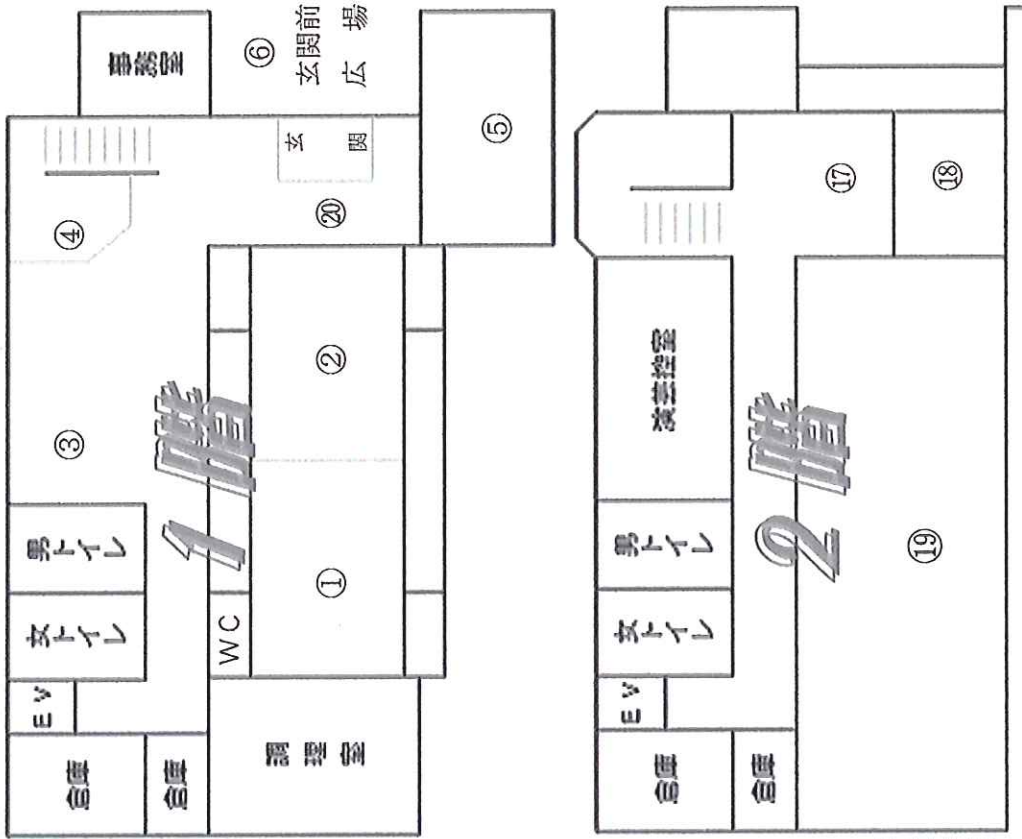

駐車場のご案内

※当日、抽選箱に入れてください
提出用抽選券
控え用抽選券

大もちまき大会は東側広場(14:30ごろ)
花いっぱい運動表彰式は玄関前(大もちまき大会あと)
大抽選会は玄関前(花いっぱい運動表彰式あと)

バルコニー

東側広場

☆大河内ウオーラリ-受付・集合場所
(大河内校区子ども育成会/共催 大河内スポーツ振興会)
 ☆子ども天国 (校区子ども育成会)
 → (ピンゴ大会、ターゲットボール)
 ☆もちまき大会 (11:50~12:30)
 ☆大もちまき大会 (14:30ごろ)