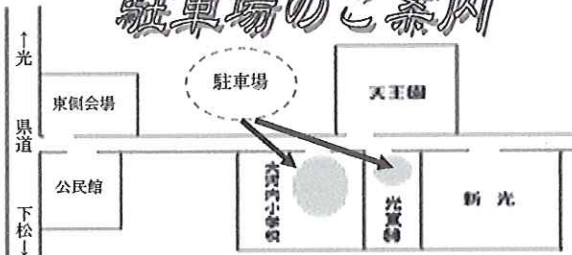

2006年 11月19日(日)

9:00~15:00(雨天決行)

●大河内公民館特設イベント会場にて開催!!●

イベント内容

- ◇演芸大会 (日頃の練習成果を発表!)
- ◇大河内ウォーグラー (大河内の道や風景を探索!)
- ◇子ども天国 (ピンゴ大会、ターゲットボール) ※児童対象
- ◇もちつき大会 (つきたてのおもちはおいしいよ!) 11:50~
- ◇展示コーナー (生け花、フクロギザメなど満載!)
- ◇もちまき大会 (14:30 ごろから東側広場で開催!)
- ◇大抽選会 (大河内公民館まつりの定番!!下の三角クジを持ってきて賞品をGETしよう!)
- ◇各種バザー (詳しくは裏面を見てね!)

まつりタイムスケジュール

	公民館内	玄関前広場	東側広場	
9:00	館内展示	各種バザー	ウエイキングラリー	
10:00				
11:00				
12:00				もちつき大会
13:00				子ども天国
14:00	演芸発表会	もちまき		
15:00				

東側広場でもちまき大会の後、玄関前で大抽選会

お願い

公民館のスリッパの数に限りがございますので、各自ご持参していただくと幸いです。ご協力よろしく申し上げます。

駐車場のご案内

※当日、抽選箱に入れてください
提出用抽選券
控え用抽選券

大もちまき大会は東側広場(14:30ごろ)
花いっぱい運動表彰式は玄関前(大もちまき大会あと)
大抽選会は玄関前(花いっぱい運動表彰式あと)

バルコニー

東側広場

☆大河内ウオーラリ-受付・集合場所
(大河内校区子ども育成会/共催 大河内スポーツ振興会)
 ☆子ども天国 (校区子ども育成会)
 → (ピンゴ大会、ターゲットボール)
 ☆もちまき大会 (11:50~12:30)
 ☆大もちまき大会 (14:30ごろ)