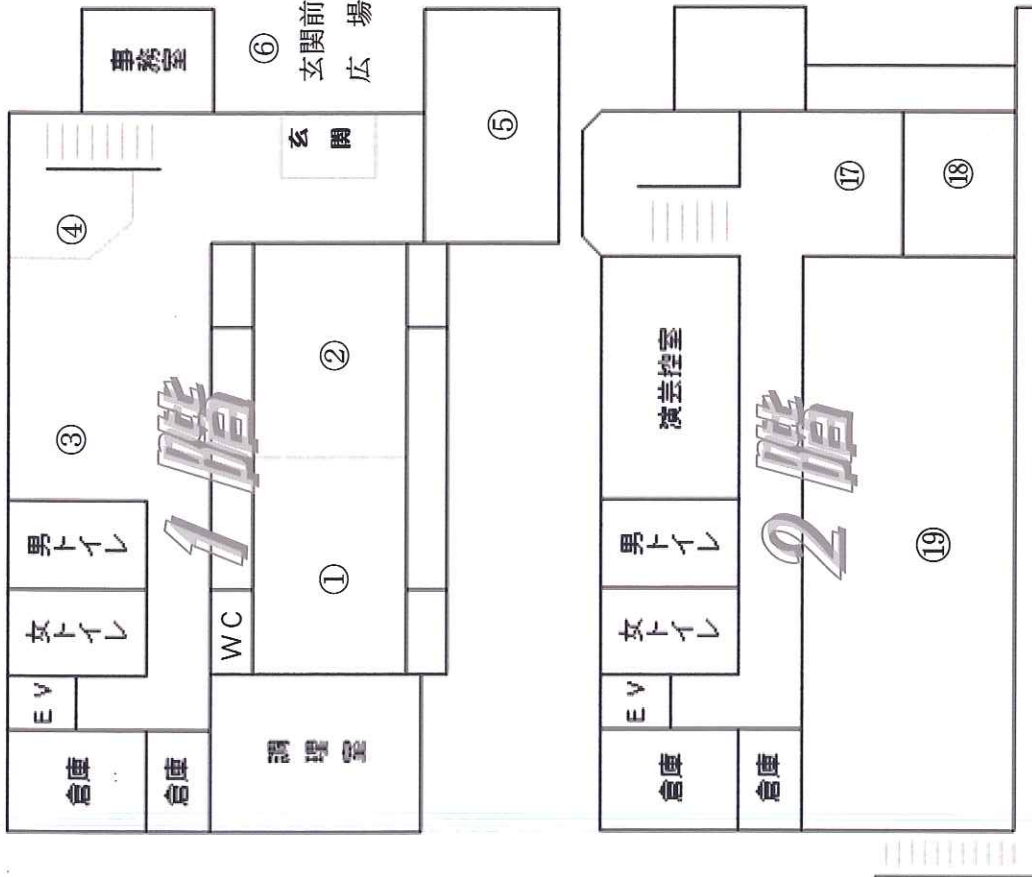

## 駐車場のご案内

提出用抽選券  
控え用抽選券

※当日、抽選箱に入れてください。

※当日各自で持ってってください。

**大もちまき大会は東側広場(14:30ごろ)**

**花いっぱい運動表彰式は玄関前(大もちまき大会あと)**

**大抽選会は玄関前(花いっぱい運動表彰式あと)**

バルコニー