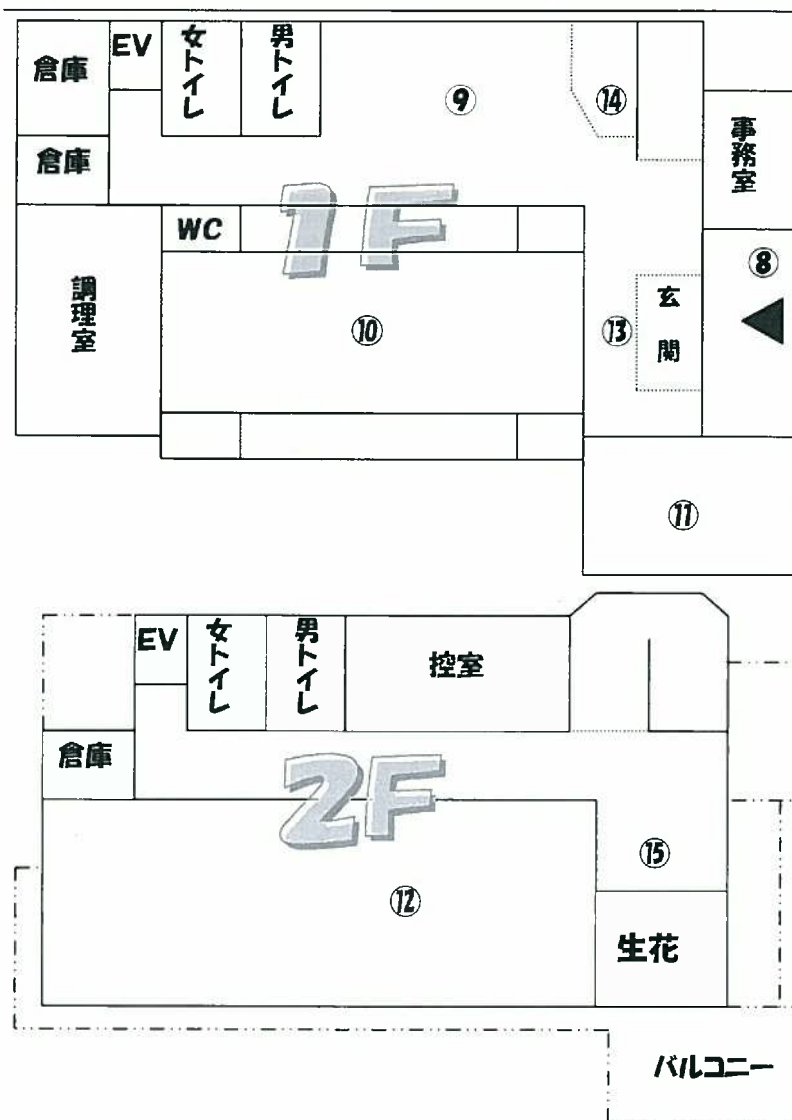

ふれあい大河内 秋まつり特別号～おまつり会場のご案内～

大河内地区コミュニティ&公民館通信 第78号

平成28年(2016年)11月1日

TEL: 92-0175 FAX: 92-0176

問合せ先: 大河内公民館

玄関前広場

○大河内祭! B級グルメ～各種バザーの販売(①～⑤)

- ①豚汁 (大河内校区子ども会)
- ②黒豆ごはん・炊込みごはん・子供用古着など (大河内ふれあい子育てサロン)
- ③焼きそば・さんま・いか焼・コロケ (父親学級)
- ④わたがし・ジュース (小学校PTA)
- ⑤おでん・ヨーヨーつり (大河内母親クラブ)

○大河内ふれあいマーケット(⑥)

地元の農家の方に出店いただいた野菜・果物の直売店です。大河内の新鮮な野菜・果物をお求め下さい。

○大河内地区社会福祉協議会(⑦)

赤い羽根共同募金に、ご協力お願いいたします。