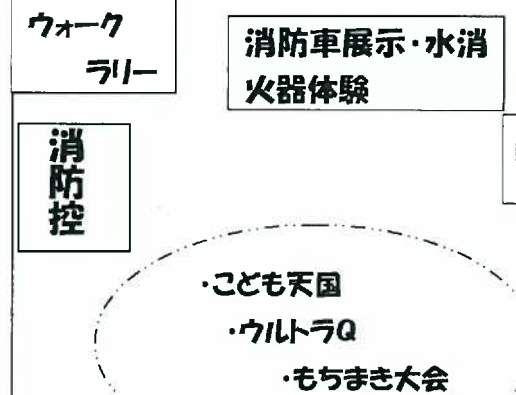

○大河内地区社会福祉協議会(⑦)

赤い羽根共同募金に、ご協力お願いいたします。

玄関前広場

東側広場

東側広場

○校区子ども会

大河内を探検、ウォークラリー!!
子ども天国(ビンゴ大会)

○コミュニティ安心安全部会

光消防署による消防車展示・試乗と水消火器体験
子供用防火服試着体験

「ハツタ山口」による、防災用品の展示(⑬)

○コミュニティ福祉環境部会

健康と環境・福祉に関するウルトラQ(14:20頃～)

○大もちまき大会

毎年恒例、大もちまき大会はおまつりには欠かせません。お楽しみに!!!

公民館内

○大河内女性学級～うどん・喫茶コーナー(⑨、⑩)