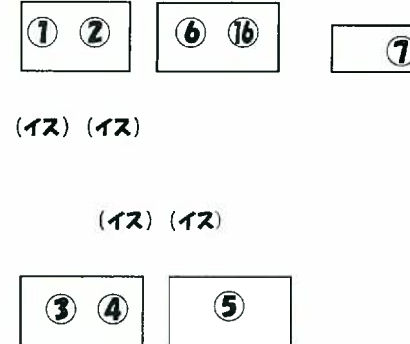

ふれあい大河内 秋まつり特別号～おまつり会場のご案内～

大河内地区コミュニティ&公民館通信 第78号

平成28年(2016年)11月1日

TEL: 92-0175 FAX: 92-0176

問合せ先: 大河内公民館

玄関前広場

○大河内祭! B級グルメ～各種バザーの販売(①～⑤)

- ①豚汁 (大河内校区子ども会)
- ②黒豆ごはん・炊込みごはん・子供用古着など (大河内ふれあい子育てサロン)
- ③焼きそば・さんま・いか焼・コロケ (父親学級)
- ④わたがし・ジュース (小学校PTA)
- ⑤おでん・ヨーヨーつり (大河内母親クラブ)

○大河内ふれあいマーケット(⑥)

地元の農家の方に出店いただいた野菜・果物の直売店です。大河内の新鮮な野菜・果物をお求め下さい。

○大河内地区社会福祉協議会(⑦)

赤い羽根共同募金に、ご協力お願いいたします。

玄関前広場

東側広場

東側広場

○校区子ども会

大河内を探検、ウォークラリー!!
子ども天国(ビンゴ大会)

○コミュニティ安心安全部会

光消防署による消防車展示・試乗と水消火器体験
子供用防火服試着体験

「ハツタ山口」による、防災用品の展示(⑬)

○コミュニティ福祉環境部会

健康と環境・福祉に関するウルトラQ(14:20頃～)

○大もちまき大会

毎年恒例、大もちまき大会はおまつりには欠かせません。お楽しみに!!!

公民館内

○大河内女性学級～うどん・喫茶コーナー(⑨、⑩)

毎年恒例、大河内女性学級によるうどんと喫茶コーナー。ぜひ、おくつろぎください。

○コールおおかわち～リサイクルバザー(⑪)

コールおおかわちがリサイクルバザーを出店。掘り出し物が見つかるかな?

○演芸部門(⑫)

カラオケ～ひまわり会

日ごろから鍛えた歌声に、ご期待ください。

※各種展示コーナーのお知らせ

○校区子ども会～善意のピラミッド(⑭)

子ども達が集めたドラえもん募金を展示します。

○公民館利用団体の活動報告(⑬)

公民館で活動する団体の活動の様子を展示します。また小学生の作品等も置いています!

○大河内生花の会～生花の展示(⑮)

2階では、華やかな生花の展示。ぜひご覧ください。

駐車場(P)のご案内