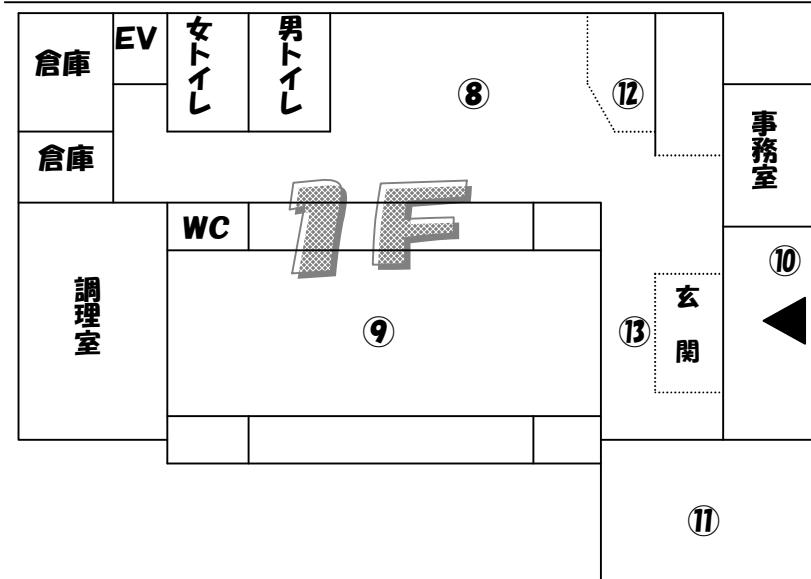

ふれあい大河内 秋まつり特別号～おまつり会場のご案内～

大河内地区コミュニティ&公民館通信 第71号

平成27年(2015年)11月1日

TEL:92-0175 FAX:92-0176

問合せ先:大河内公民館

玄関前広場

○大河内祭!!B級グルメ～各種バザーの販売(①～⑤)

- ①豚汁 (大河内校区子ども会)
- ②黒豆ずし・五目鶏ごはん・子供用古着など (大河内ふれあい子育てサロン)
- ③焼きそば・さんま・いか焼・コロッケ (父親学級)
- ④わたがし・ジュース (小学校PTA)
- ⑤おでん・ヨーヨーつり (大河内母親クラブ)

○大河内ふれあいマーケット(⑥)

地元の農家の方に出店いただいた野菜・果物の直売店です。大河内の新鮮な野菜・果物をお求め下さい。

○大河内地区社会福祉協議会(⑦)

赤い羽根共同募金に、ご協力お願いいたします。