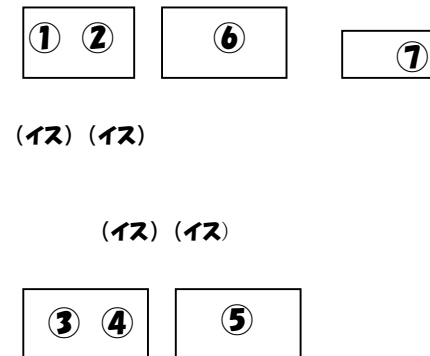

ふれあい大河内 秋まつり特別号～おまつり会場のご案内～

大河内地区コミュニティ&公民館通信 第71号

平成27年(2015年)11月1日

TEL:92-0175 FAX:92-0176

問合せ先:大河内公民館

玄関前広場

○大河内祭!!B級グルメ～各種バザーの販売(①～⑤)

- ①豚汁 (大河内校区子ども会)
- ②黒豆ずし・五目鶏ごはん・子供用古着など (大河内ふれあい子育てサロン)
- ③焼きそば・さんま・いか焼・コロッケ (父親学級)
- ④わたがし・ジュース (小学校PTA)
- ⑤おでん・ヨーヨーつり (大河内母親クラブ)

○大河内ふれあいマーケット(⑥)

地元の農家の方に出店いただいた野菜・果物の直売店です。大河内の新鮮な野菜・果物をお求め下さい。

○大河内地区社会福祉協議会(⑦)

赤い羽根共同募金に、ご協力お願いいたします。

玄関前広場

放水・救急体験
防災用品展示

東側広場

ウォーク
ラリー

- ・子ども天国
- ・ウルトラQ
- ・もちまき大会

舞台

東側広場

○校区子ども会

大河内を探検、ウォークラリー!!
子ども天国 (ビンゴ大会・ターゲットボール)

○コミュニティ安心安全部会

光消防署による消防車展示・試乗と水消火器体験
救急法体験・子供用防火服試着体験

「ハツタ山口」による、防災用品の展示

○コミュニティ福祉環境部会

健康と環境・福祉に関するウルトラQ (14:20頃～)

○大もちまき大会

毎年恒例、大もちまき大会はおまつりには欠かせません。お楽しみに!!!

公民館内

○大河内女性学級～うどん・喫茶コーナー(⑧⑩)

毎年恒例、大河内女性学級によるうどんと喫茶コーナー。ぜひ、おくつろぎください。

○コールおおかわち～リサイクルバザー(⑪)

コールおおかわちがリサイクルバザーを出店。掘り出し物が見つかるかな?

○演芸部門(⑭)

カラオケ～ひまわり会
日ごろから鍛えた歌声に、ご期待ください。

※各種展示コーナーのお知らせ

○校区子ども会～善意のピラミッド(⑫)

子ども達が集めたドラえもん募金を展示します。

○恵風書道会～書道等の作品展示(⑬)

公民館で活動する習字教室。子どもたちの日頃の成果をお楽しみください。

○大河内生花の会～生花の展示(⑮)

2階では、華麗な生花の展示。ぜひご覧ください。

駐車場(P)のご案内