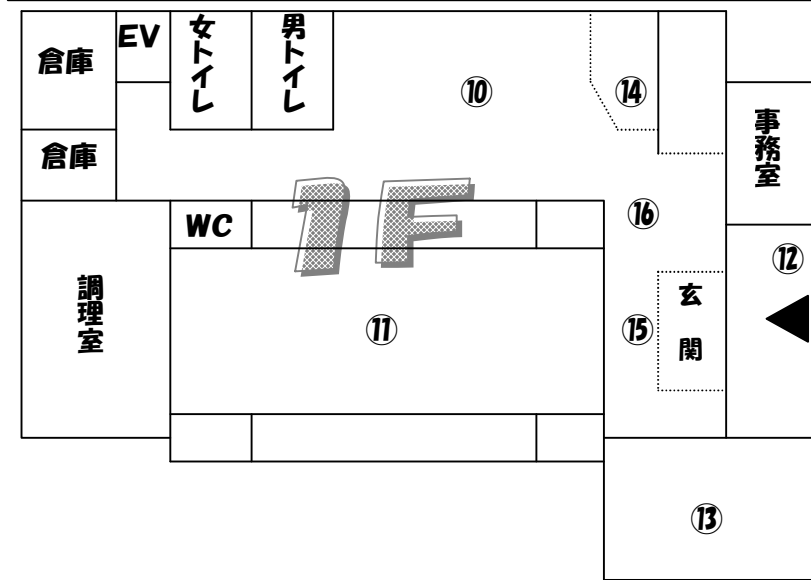

ふれあい大河内 秋まつり特別号～おまつり会場のご案内～

大河内地区コミュニティ&公民館通信 第63号

平成26年(2014年)11月1日

TEL:92-0175 FAX:92-0176

問合せ先:大河内公民館(事務局)

玄関前広場

○大河内祭!!B級グルメ～各種バザーの販売(①～⑦)

- ①豚汁 (大河内校区子ども会)
- ②黒豆ずし・五目鶏ごはん・子供用古着など (大河内ふれあい子育てサロン)
- ③焼きそば・さんま・いか焼・コロケ (父親学級)
- ④わたがし・ジュース (小学校PTA)
- ⑤ホボロ、野菜かご、昔の遊び道具 (老人会)
- ⑥缶ビール・ポテトフライ・唐揚げ (大河内柱松保存会)
- ⑦おでん・ヨーヨーつり (大河内母親クラブ)

○大河内ふれあいマーケット(⑧)

地元の農家の方に出店いただいた野菜・果物の直売店です。大河内の新鮮な野菜・果物をお求め下さい。

○大河内地区社会福祉協議会(⑨)

赤い羽根共同募金に、ご協力お願いいたします。