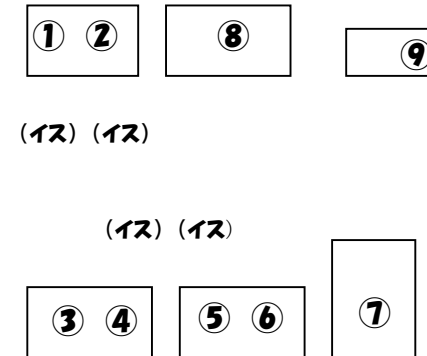

○大河内ふれあいマーケット(⑧)

地元の農家の方に出店いただいた野菜・果物の直売店です。大河内の新鮮な野菜・果物をお求め下さい。

○大河内地区社会福祉協議会(⑨)

赤い羽根共同募金に、ご協力お願いいたします。

玄関前広場

放水・救急体験
防災用品展示

東側広場

ウォーク
ラリー