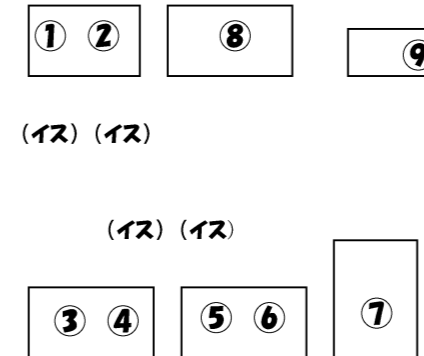

ふれあい大河内 秋まつり特別号～おまつり会場のご案内～

大河内地区コミュニティ&公民館通信 第56号

平成25年(2013年)11月1日

TEL:92-0175 FAX:92-0176

問合せ先:大河内公民館(事務局)

玄関前広場

○大河内祭!!B級グルメ～各種バザーの販売(①～⑦)

- ①豚汁 (大河内校区子ども会)
- ②黒豆ずし・五目鶏ごはん・子供用古着など (大河内ふれあい子育てサロン)
- ③焼きそば・さんま・いか焼・コロケ (父親学級)
- ④わたがし・ジュース・お茶 (小学校PTA)
- ⑤ホボロ、野菜かご、昔の遊び道具 (老人会)
- ⑥缶ビール・ワンカップ・ポテトフライ・唐揚げ (大河内柱松保存会)
- ⑦おでん・ヨーヨーつり (大河内母親クラブ)

○大河内ふれあいマーケット(⑧)

地元の農家の方に出店いただいた野菜・果物の直売店です。大河内の新鮮な野菜・果物をお求め下さい。

○大河内地区社会福祉協議会(⑨)

赤い羽根共同募金に、ご協力お願いいたします。

玄関前広場

放水体験
防災用品展示

東側広場

ウォーク
ラリー

舞台

- ・子ども天国
- ・ウルトラQ
- ・もちまき大会

東側広場

○校区子ども会

大河内を探検、ウォークラリー!!
子ども天国(ビンゴ大会・ターゲットボール)

○コミュニティ安心安全部会

光消防による消防車展示と放水体験
ハツタ山口による、防災用品の展示

○コミュニティ福祉環境部会

健康と環境・福祉に関するウルトラQ(14:20頃～)

○大もちまき大会

毎年恒例、大もちまき大会はおまつりには欠かせません。お楽しみに!!!

公民館内

○大河内女性学級～うどん・喫茶コーナー(⑩⑪⑫)

毎年恒例、大河内女性学級によるうどんと喫茶コーナー。ぜひ、おくつろぎください。

○コールおおかわち～リサイクルバザー(⑬)

コールおおかわちがリサイクルバザーを出店。掘り出し物が見つかるかな?

○演芸部門(⑭)

カラオケ～ひまわり愛好会
日ごろから鍛えた歌声に、ご期待ください。

※各種展示コーナーのお知らせ

○校区子ども会～善意のピラミッド(⑭)

子ども達が集めたドラえもん募金を展示します。

○恵風書道会～書道等の作品展示(⑮)

公民館で活動する習字教室。子どもたちの日頃の成果をお楽しみください。

○遊墨会～絵手紙等(⑯)

毎年恒例、遊墨会の作品をご堪能ください。

○大河内生花の会～生花の展示(⑰)

2階では、華麗な生花の展示。ぜひご覧ください。

駐車場(P)のご案内