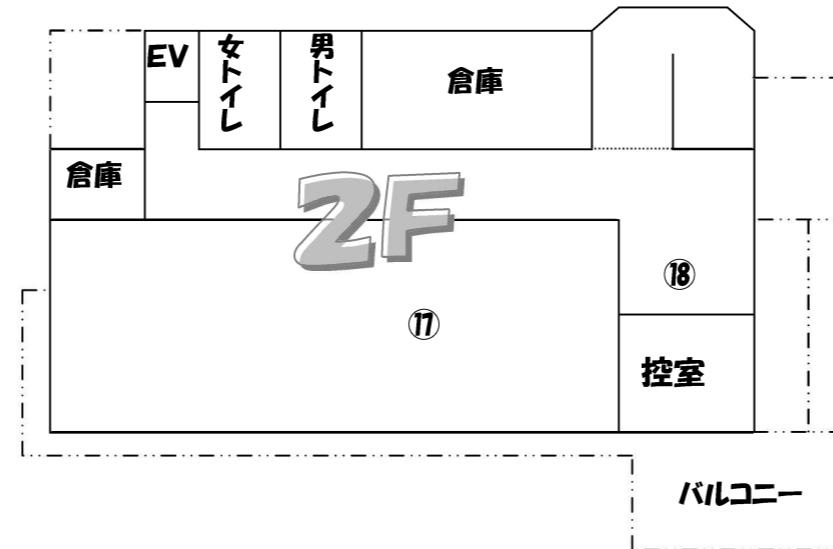

ふれあい大河内 秋まつり特別号～おまつり会場のご案内～

大河内地区コミュニティ&公民館通信 第56号

平成25年(2013年)11月1日

TEL:92-0175 FAX:92-0176

問合せ先:大河内公民館(事務局)

玄関前広場

○大河内祭!!B級グルメ～各種バザーの販売(①～⑦)

- ①豚汁 (大河内校区子ども会)
- ②黒豆ずし・五目鶏ごはん・子供用古着など (大河内ふれあい子育てサロン)
- ③焼きそば・さんま・いか焼・コロケ (父親学級)
- ④わたがし・ジュース・お茶 (小学校PTA)
- ⑤ホボロ、野菜かご、昔の遊び道具 (老人会)
- ⑥缶ビール・ワンカップ・ポテトフライ・唐揚げ (大河内柱松保存会)
- ⑦おでん・ヨーヨーつり (大河内母親クラブ)

○大河内ふれあいマーケット(⑧)

地元の農家の方に出店いただいた野菜・果物の直売店です。大河内の新鮮な野菜・果物をお求め下さい。

○大河内地区社会福祉協議会(⑨)

赤い羽根共同募金に、ご協力お願いいたします。