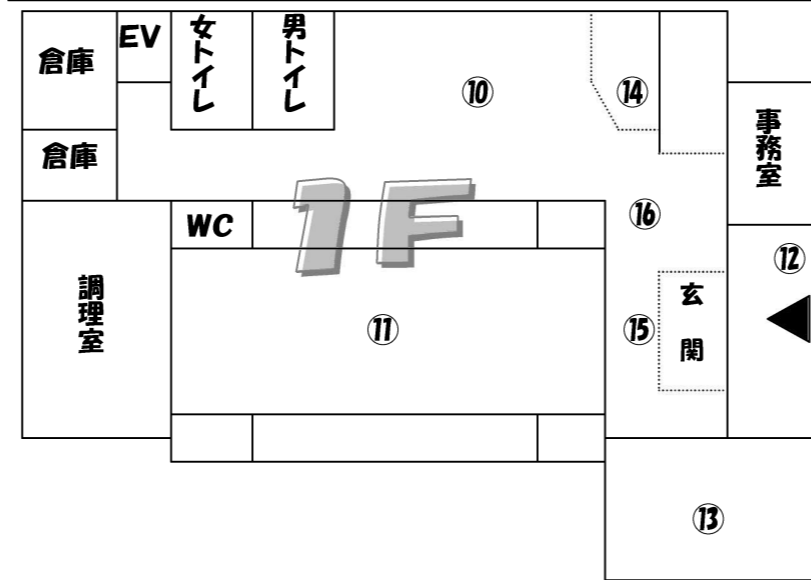

ふれあい大河内 秋まつり特別号～おまつり会場のご案内～

大河内地区コミュニティ&公民館通信 第56号

平成25年(2013年)11月1日

TEL:92-0175 FAX:92-0176

問合せ先:大河内公民館(事務局)

玄関前広場

○大河内祭!!B級グルメ～各種バザーの販売(①～⑦)

- ①豚汁 (大河内校区子ども会)
- ②黒豆ずし・五目鶏ごはん・子供用古着など (大河内ふれあい子育てサロン)
- ③焼きそば・さんま・いか焼・コロケ (父親学級)
- ④わたがし・ジュース・お茶 (小学校PTA)
- ⑤ホボロ、野菜かご、昔の遊び道具 (老人会)
- ⑥缶ビール・ワンカップ・ポテトフライ・唐揚げ (大河内柱松保存会)
- ⑦おでん・ヨーヨーつり (大河内母親クラブ)

○大河内ふれあいマーケット(⑧)

地元の農家の方に出店いただいた野菜・果物の直売店です。大河内の新鮮な野菜・果物をお求め下さい。

○大河内地区社会福祉協議会(⑨)

赤い羽根共同募金に、ご協力お願いいたします。