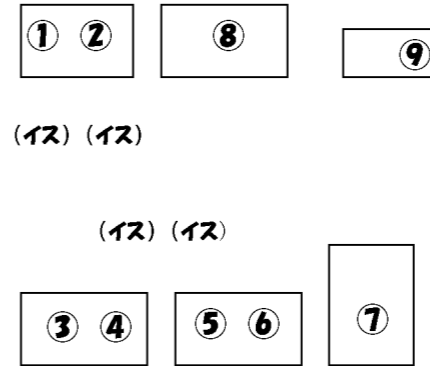

○展示コーナーのご紹介 (⑰)

- 生花の展示～大河内生花の会
華麗な生花の展示をご堪能ください。

玄関前広場

東側広場

○校区子ども会

ウォークラリー
子ども天国 (ビンゴ大会・ターゲットボール)

○コミュニティ安心安全部会

消防車および救急車の展示・放水体験
防災用品や災害時関連商品の展示