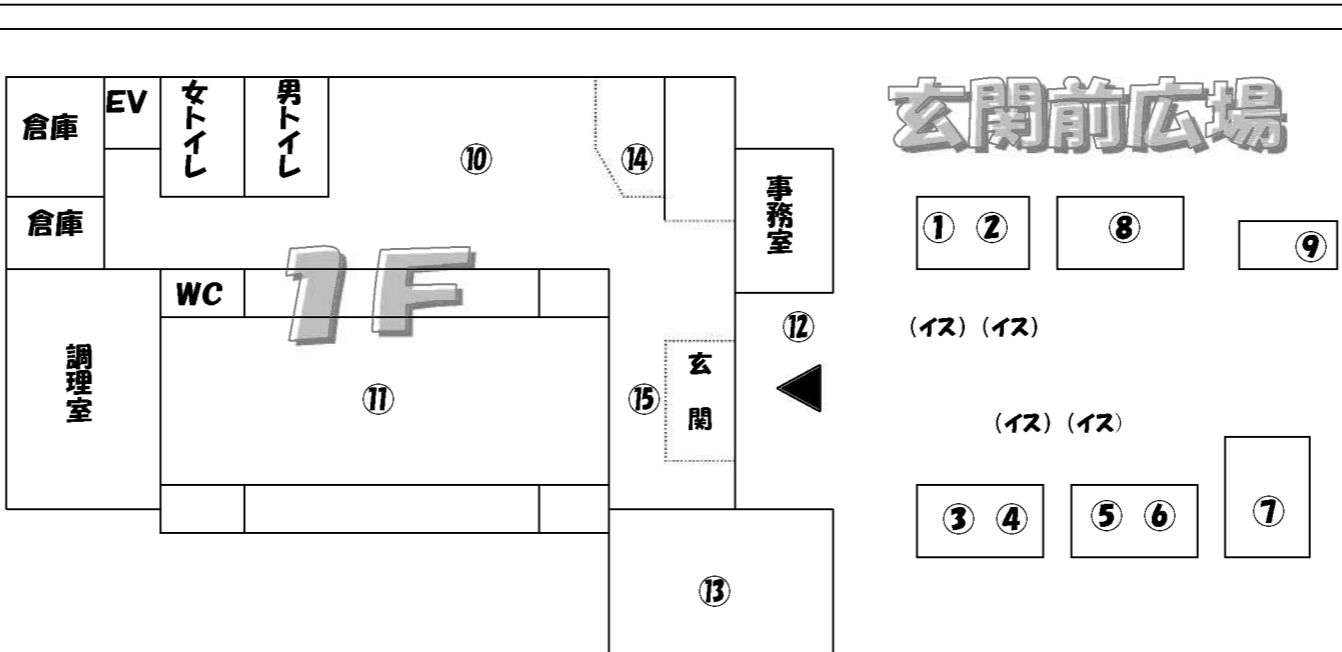

コールおおかわちがリサイクルバザーを出店。掘り出し物が見つかるかな?

○展示コーナーのご紹介 (⑭⑮)

- ⑭善意のピラミッド～大河内校区子ども会
子ども達が集めたドラえもん募金を展示します。
- ⑮遊墨会
素敵な絵手紙等をお楽しみください。

公民館 2F

○演芸部門 (⑯)

- カラオケ～ひまわり愛好会
- 大正琴～さつき会
日ごろから鍛えた歌声や演奏をぜひご堪能ください。
- 「前川光珠」さんによる歌謡ショーもこの会場で行います。ぜひ、お見(聞き)逃しのないよう、ご注意ください。

○展示コーナーのご紹介 (⑰)

- 生花の展示～大河内生花の会
華麗な生花の展示をご堪能ください。

玄関前広場

東側広場

○校区子ども会

ウォークラリー
子ども天国 (ビンゴ大会・ターゲットボール)

○コミュニティ安心安全部会

消防車および救急車の展示・放水体験
防災用品や災害時関連商品の展示