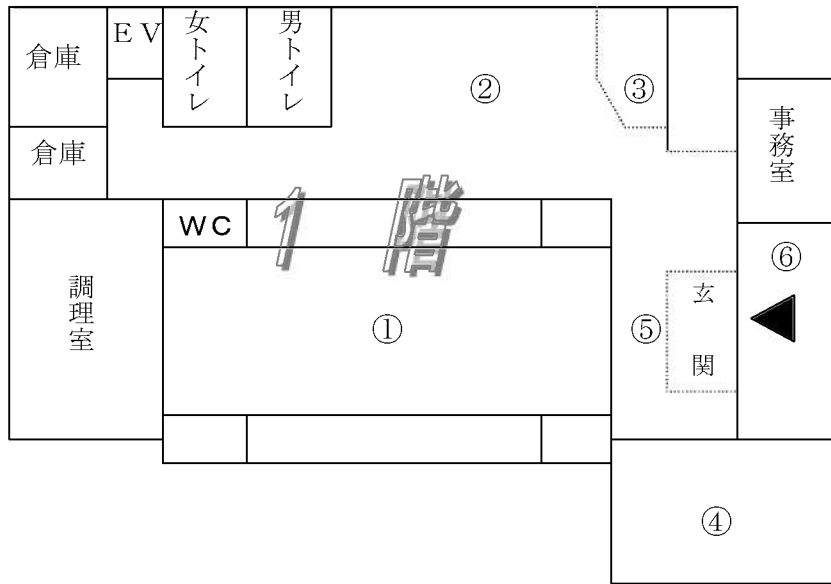

まつり当日、右の三角くじを切り取って持って来てね。豪華景品が当たるよ。控は無くさないように自分で持っておいでね!!

※当日各自で持ってってください。

※当日、抽選箱に入れてください。

玄関前広場

場所	団体名	内容
①	大河内女性学級	うどん
②	大河内女性学級	喫茶コーナー
③	大河内校区子ども会育成会	善意のピラミッド
④	大河内杉の子会	リサイクルバザー
⑤	遊墨会	展示
⑥	受付 (大河内女性学級)	総合受付、うどん券、リサイクルバザー
⑦	大河内校区子ども会育成会	豚汁
⑧	大河内ふれあい子育てサロン	黒豆ずし、五目とりご飯、子供用古着
⑨	大河内ふれあいマーケット	農産物フリーマーケット
⑩	大河内父親学級	焼きそば、さんま、コロケ、串かつ
⑪	大河内小学校PTA	綿菓子
⑫	老人会	ホボロ、ぞうり販売
⑬	大河内柱松保存会	缶ビール、ワンカップ、ポテトフライ
⑭	大河内母親クラブ	おでん、ヨーヨー
⑮	大河内地区社会福祉協議会	赤い羽根共同募金
⑯	大河内生花の会	生け花展示
⑰	大河内生花の会	フラワーアレンジメント
⑱	ひまわりカラオケ愛好会	演芸部門