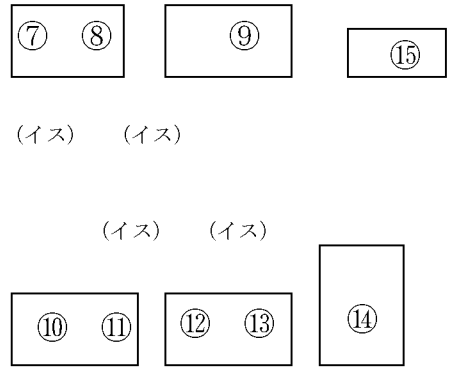

まつり当日、右の三角くじを切り取って持って来てね。豪華景品が当たるよ。控は無くさないように自分で持っておいでね!!

※当日各自で持ってってください。

※当日、抽選箱に入れてください。

玄関前広場

場所	団体名	内容
①	大河内女性学級	うどん
②	大河内女性学級	喫茶コーナー
③	大河内校区子ども会育成会	善意のピラミッド
④	大河内杉の子会	リサイクルバザー
⑤	遊墨会	展示
⑥	受付 (大河内女性学級)	総合受付、うどん券、リサイクルバザー
⑦	大河内校区子ども会育成会	豚汁
⑧	大河内ふれあい子育てサロン	黒豆ずし、五目とりご飯、子供用古着
⑨	大河内ふれあいマーケット	農産物フリーマーケット
⑩	大河内父親学級	焼きそば、さんま、コロケ、串かつ
⑪	大河内小学校PTA	綿菓子
⑫	老人会	ホボロ、ぞうり販売
⑬	大河内柱松保存会	缶ビール、ワンカップ、ポテトフライ
⑭	大河内母親クラブ	おでん、ヨーヨー
⑮	大河内地区社会福祉協議会	赤い羽根共同募金
⑯	大河内生花の会	生け花展示
⑰	大河内生花の会	フラワーアレンジメント
⑱	ひまわりカラオケ愛好会	演芸部門