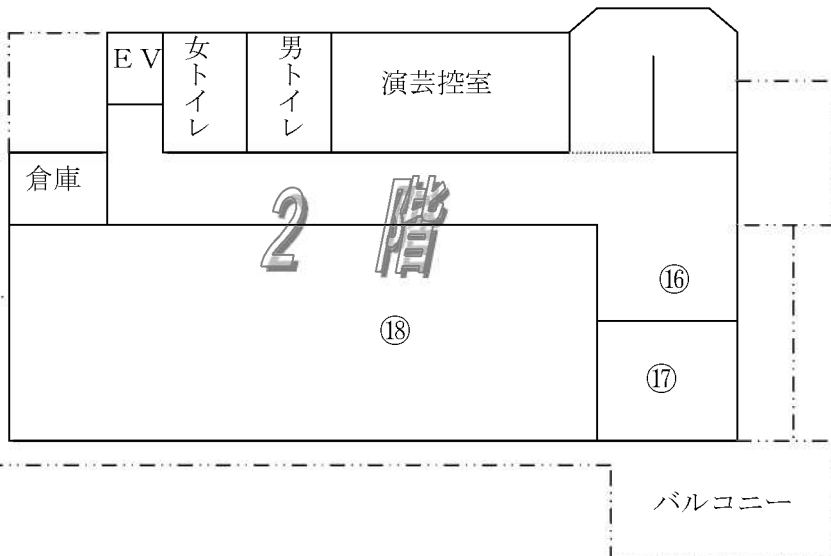

まつり当日、右の三角くじを切り取って持って来てね。豪華景品が当たるよ。控は無くさないように自分で持っておいでね!!

※当日各自で持ってってください。

※当日、抽選箱に入れてください。

玄関前広場

場所	団体名	内容
①	大河内女性学級	うどん
②	大河内女性学級	喫茶コーナー
③	大河内校区子ども会育成会	善意のピラミッド
④	大河内杉の子会	リサイクルバザー
⑤	遊墨会	展示
⑥	受付 (大河内女性学級)	総合受付、うどん券、リサイクルバザー
⑦	大河内校区子ども会育成会	豚汁
⑧	大河内ふれあい子育てサロン	黒豆ずし、五目とりご飯、子供用古着
⑨	大河内ふれあいマーケット	農産物フリーマーケット
⑩	大河内父親学級	焼きそば、さんま、コロケ、串かつ
⑪	大河内小学校PTA	綿菓子
⑫	老人会	ホボロ、ぞうり販売
⑬	大河内柱松保存会	缶ビール、ワンカップ、ポテトフライ
⑭	大河内母親クラブ	おでん、ヨーヨー
⑮	大河内地区社会福祉協議会	赤い羽根共同募金
⑯	大河内生花の会	生け花展示
⑰	大河内生花の会	フラワーアレンジメント
⑱	ひまわりカラオケ愛好会	演芸部門