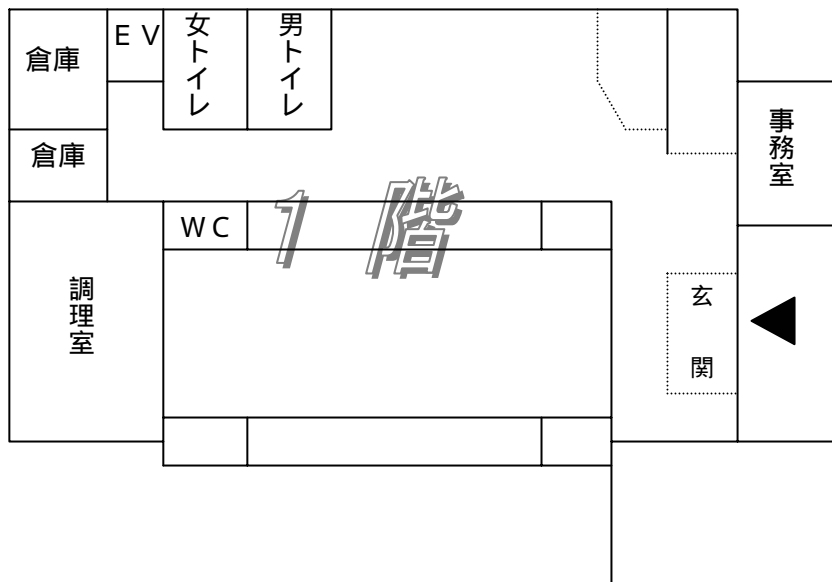

提出用抽選券
21
控え用抽選券

当日、抽選箱に入れてください。

当日各自で持って行ってください。

スリッパは数に限りがありますので各自でお持ちください。

玄関前広場

場所	団体名	内容
	大河内女性学級	うどん
	大河内女性学級	喫茶コーナー、リサイクルバザー
	大河内公民館(小田忠男)	ギフトショウの写真展示
	大河内校区子ども会育成会	善意のピラミッド
	大河内杉の子会	リサイクルバザー
	遊墨会	展示
	受付(大河内女性学級)	総合受付、うどん券
	大河内校区子ども会育成会	ポップコーン
	大河内ふれあい子育てサロン	黒豆ずし、五目とりご飯、布雑巾販売、リサイクルバザー
	大河内ふれあいマーケット	農産物フリーマーケット
	大河内父親学級	焼きそば、さんま、コロケ、キャベツ焼
	大河内小学校PTA	綿菓子、ジュース・お茶販売
	老人会	ホボロ、編籠、布製ぞうり販売
	大河内柱松保存会	ポテトフライ、缶ビール、ワンカップ、ボン菓子
	大河内母親クラブ	おでん
	大河内地区社会福祉協議会	赤い羽根共同募金
	書苑書道会	展示
	大河内生花の会	生け花展示、フラワーアレンジメント
	大河内生花の会	生け花展示、フラワーアレンジメント
	ひまわりカラオケ愛好会、みやび会・さつき会合同	演芸部門