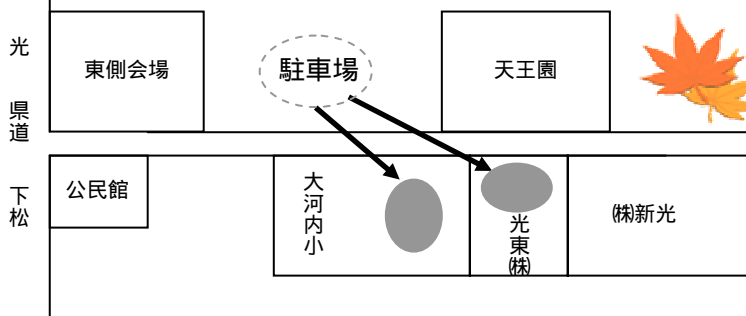

子ども天国（ビンゴ大会・ターゲットボールを開催）

もちつき大会（つきたてのおもちを皆で堪能しよう）

展示コーナー（公民館利用団体の普段の作品を展示）

もちまき大会（14:30 ごろから東側広場で開催！）

大抽選会（下の三角くじを持ってきて賞品をGET！）

各種バザー（裏を見てね！！）

赤い羽根共同募金（大河内地区社会福祉協議会）

善意のピラミッド（大河内校区子ども会育成会）

まつりタイムスケジュール

	公民館内	玄関前広場	東側広場
9:00			ウオーケラリー
10:00	館内展示		大河内こども太鼓
11:00	演芸発表会	各種バザー	高齢者疑似体験
12:00		もちつき大会	地震体験
13:00			子ども天国
14:00		大抽選会	もちまき
15:00			

東側広場でもちまき大会の後、玄関前で大抽選会

駐車場のご案内

まつり当日、右の三角くじを切り取って持って来てね。豪華景品が当たるよ。控は無くさないように自分で持っておいでね！！