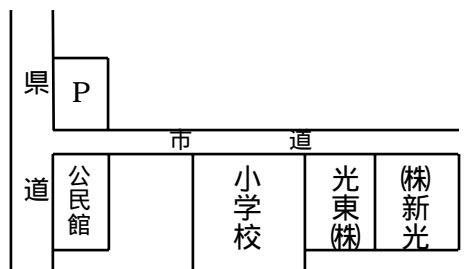

☆駐車場のご案内☆

駐車場は、(株)新光・光東(株)・公民館前駐車場をご利用ください。
注：市道沿いの駐車はご遠慮ください。