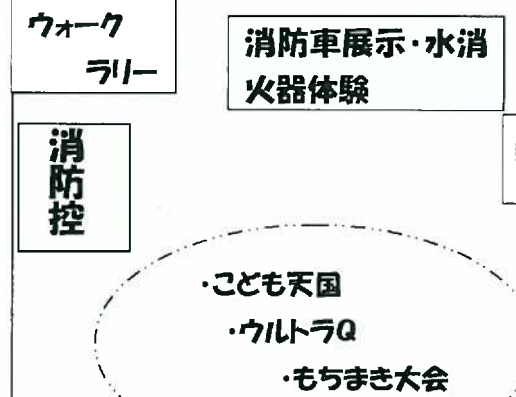

○大河内地区社会福祉協議会(⑦)

赤い羽根共同募金に、ご協力お願いいたします。

玄関前広場

東側広場

東側広場

○校区子ども会

大河内を探検、ウォークラリー!!
子ども天国 (ビンゴ大会)

○コミュニティ安心安全部会

光消防署による消防車展示・試乗と水消火器体験
子供用防火服試着体験

「ハツタ山口」による、防災用品の展示 (⑬)

○コミュニティ福祉環境部会

健康と環境・福祉に関するウルトラQ (14:20頃～)

○大もちまき大会

毎年恒例、大もちまき大会はおまつりには欠かせません。お楽しみに!!!

公民館内

○大河内女性学級～うどん・喫茶コーナー(⑨、⑩)