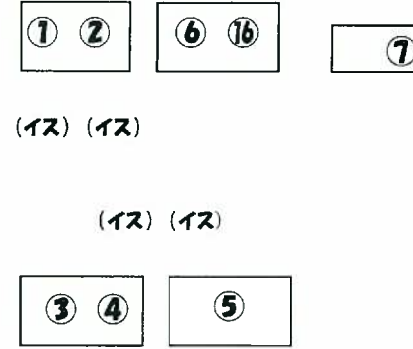

ふれあい大河内 秋まつり特別号～おまつり会場のご案内～

大河内地区コミュニティ&公民館通信 第78号

平成28年(2016年)11月1日

TEL: 92-0175 FAX: 92-0176

問合せ先: 大河内公民館

玄関前広場

○大河内祭! B級グルメ～各種バザーの販売(①～⑤)

- ①豚汁 (大河内校区子ども会)
- ②黒豆ごはん・炊込みごはん・子供用古着など (大河内ふれあい子育てサロン)
- ③焼きそば・さんま・いか焼・コロケ (父親学級)
- ④わたがし・ジュース (小学校PTA)
- ⑤おでん・ヨーヨーつり (大河内母親クラブ)

○大河内ふれあいマーケット(⑥)

地元の農家の方に出店いただいた野菜・果物の直売店です。大河内の新鮮な野菜・果物をお求め下さい。

○大河内地区社会福祉協議会(⑦)

赤い羽根共同募金に、ご協力お願いいたします。

玄関前広場

東側広場

東側広場

○校区子ども会

大河内を探検、ウォークラリー!!
子ども天国 (ビンゴ大会)

○コミュニティ安心安全部会

光消防署による消防車展示・試乗と水消火器体験
子供用防火服試着体験

「ハツタ山口」による、防災用品の展示 (⑬)

○コミュニティ福祉環境部会

健康と環境・福祉に関するウルトラQ (14:20頃～)

○大もちまき大会

毎年恒例、大もちまき大会はおまつりには欠かせません。お楽しみに!!!

公民館内

○大河内女性学級～うどん・喫茶コーナー(⑨、⑩)

毎年恒例、大河内女性学級によるうどんと喫茶コーナー。ぜひ、おくつろぎください。

○コールおおかわち～リサイクルバザー(⑪)

コールおおかわちがリサイクルバザーを出店。掘り出し物が見つかるかな?

○演芸部門(⑫)

カラオケ～ひまわり会
日ごろから鍛えた歌声に、ご期待ください。

※各種展示コーナーのお知らせ

○校区子ども会～善意のピラミッド(⑭)

子ども達が集めたドラえもん募金を展示します。

○公民館利用団体の活動報告(⑬)

公民館で活動する団体の活動の様子を展示します。また小学生の作品等も置いています!

○大河内生花の会～生花の展示(⑮)

2階では、華麗な生花の展示。ぜひご覧ください。

駐車場(P)のご案内