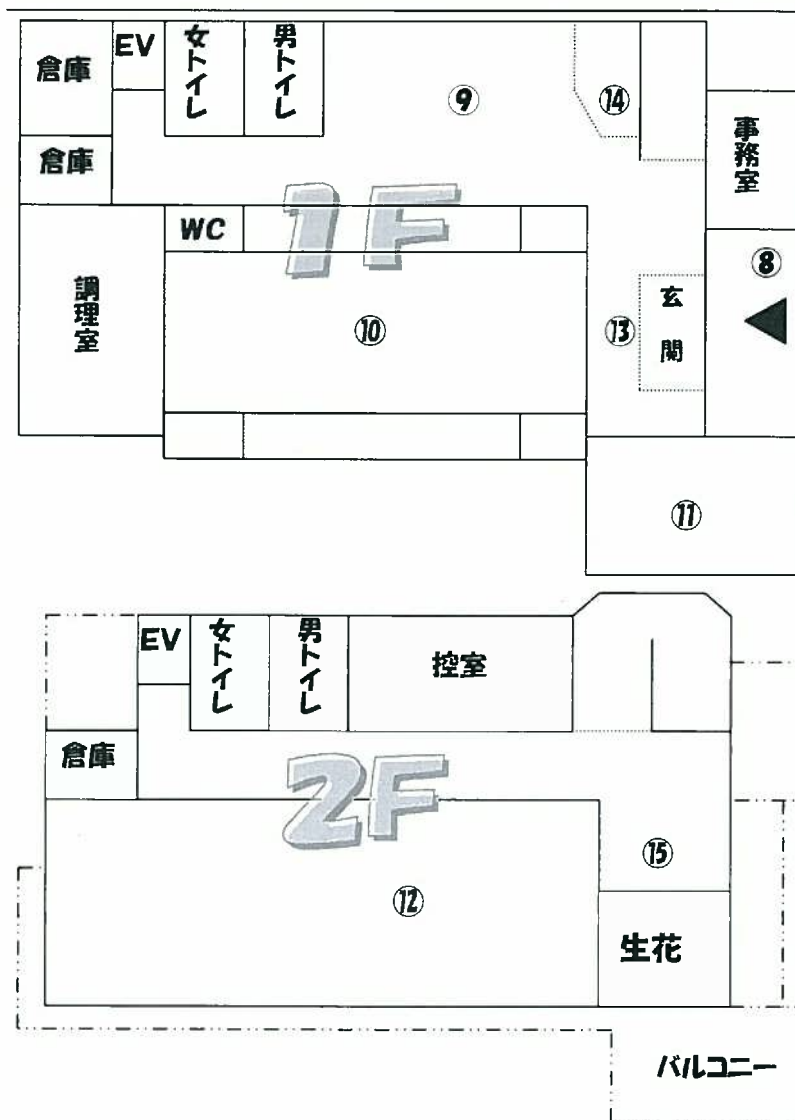

ふれあい大河内 秋まつり特別号～おまつり会場のご案内～

大河内地区コミュニティ&公民館通信 第78号

平成28年(2016年)11月1日

TEL: 92-0175 FAX: 92-0176

問合せ先: 大河内公民館

玄関前広場

○大河内祭! B級グルメ～各種バザーの販売(①～⑤)

- ①豚汁 (大河内校区子ども会)
- ②黒豆ごはん・炊込みごはん・子供用古着など (大河内ふれあい子育てサロン)
- ③焼きそば・さんま・いか焼・コロケ (父親学級)
- ④わたがし・ジュース (小学校PTA)
- ⑤おでん・ヨーヨーつり (大河内母親クラブ)

○大河内ふれあいマーケット(⑥)

地元の農家の方に出店いただいた野菜・果物の直売店です。大河内の新鮮な野菜・果物をお求め下さい。

○大河内地区社会福祉協議会(⑦)

赤い羽根共同募金に、ご協力お願いいたします。